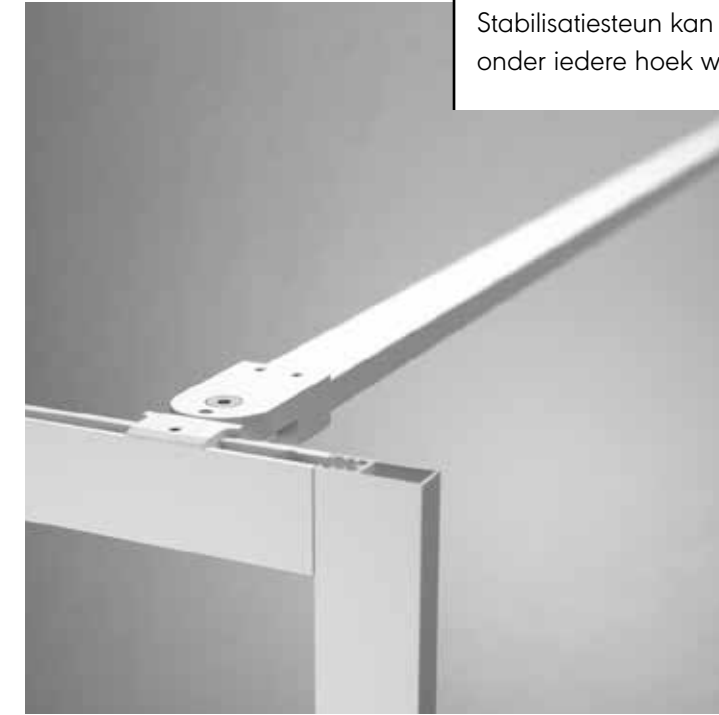

## Minimalistisch kader

Douches met een kader rondom het glas staan bekend als zeer stabiele douches, die vele jaren meegaan en die het water het beste in je douche houden. Zoveel metaal is niet altijd mooi, gelukkig hebben we bij Contour de profielen tot wel 50% smaller gemaakt. Het resultaat is een douche die duurzaam is met een minimalistische en transparante uitstraling.

## Bereikbare klasse

Contour tilt douchen naar het allerhoogste niveau, hij is ontwikkeld met fraaie design details. Deze serie is robuust maar toch minimalistisch vormgegeven, en uitgevoerd in trendy kleuren. Met Contour wordt klasse bereikbaar.

## Stoer & industrieel

- De 2 meter hoge Contour is beschikbaar in vijf eigentijdse afwerkingen: trendy mat zwart, fris mat wit, verfijnd mat grijs, stoer geborsteld RVS en luxe geborsteld goud.
- Al deze varianten maken van je douche een krachtig design statement die je nieuwe badkamer helemaal afmaakt.

## Stabilisatiesteun

Stabilisatiesteun kan worden ingekort en onder iedere hoek worden geplaatst