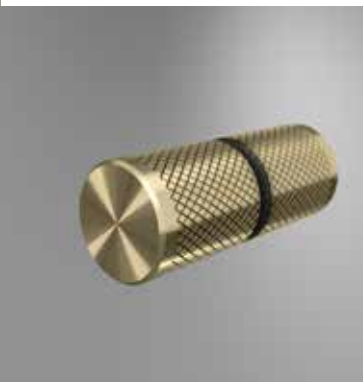

## Minimalistisch kader

Douches met een kader rondom het glas staan bekend als zeer stabiele douches, die vele jaren meegaan en die het water het beste in je douche houden. Zoveel metaal is niet altijd mooi, gelukkig hebben we bij Contour de profielen tot wel 50% smaller gemaakt. Het resultaat is een douche die duurzaam is met een minimalistische en transparante uitstraling.

## Schoonmaakgemak

- ⇨ Een prachtige douche wil je natuurlijk ook mooi houden. Contour maakt dit heel makkelijk. Zo is het glas voorzien van een speciale antikalklaag. Vuil en kalk zal zich daardoor minder snel hechten en je glas blijft langer helder transparant
- ⇨ De profielen kennen geen onderbrekingen van bijvoorbeeld schroeven waar vuil zich zou kunnen hechten. Tenslotte kan de schuifdeur makkelijk losgekoppeld worden, zodat je overal goed bij kunt

## Design detail

Ook de greep met subtiel patroon is verkrijgbaar in trendy mat zwart, fris mat wit, verfijnd mat grijs, stoer geborsteld RVS en luxe geborsteld goud

Met industrieel mat zwart maak je een krachtig statement.