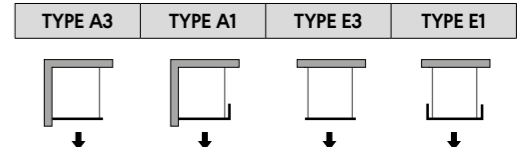

Mix&Match douches

- ◆ Keuze uit 5 glassoorten en 5 profielkleuren
- ◆ Mix&Match is uitgevoerd met 8 mm veiligheidsglas
- ◆ Mix&Match is links en rechts te monteren

Programma

Stap 1

Kies je model:

Stap 2

Kies je maat: