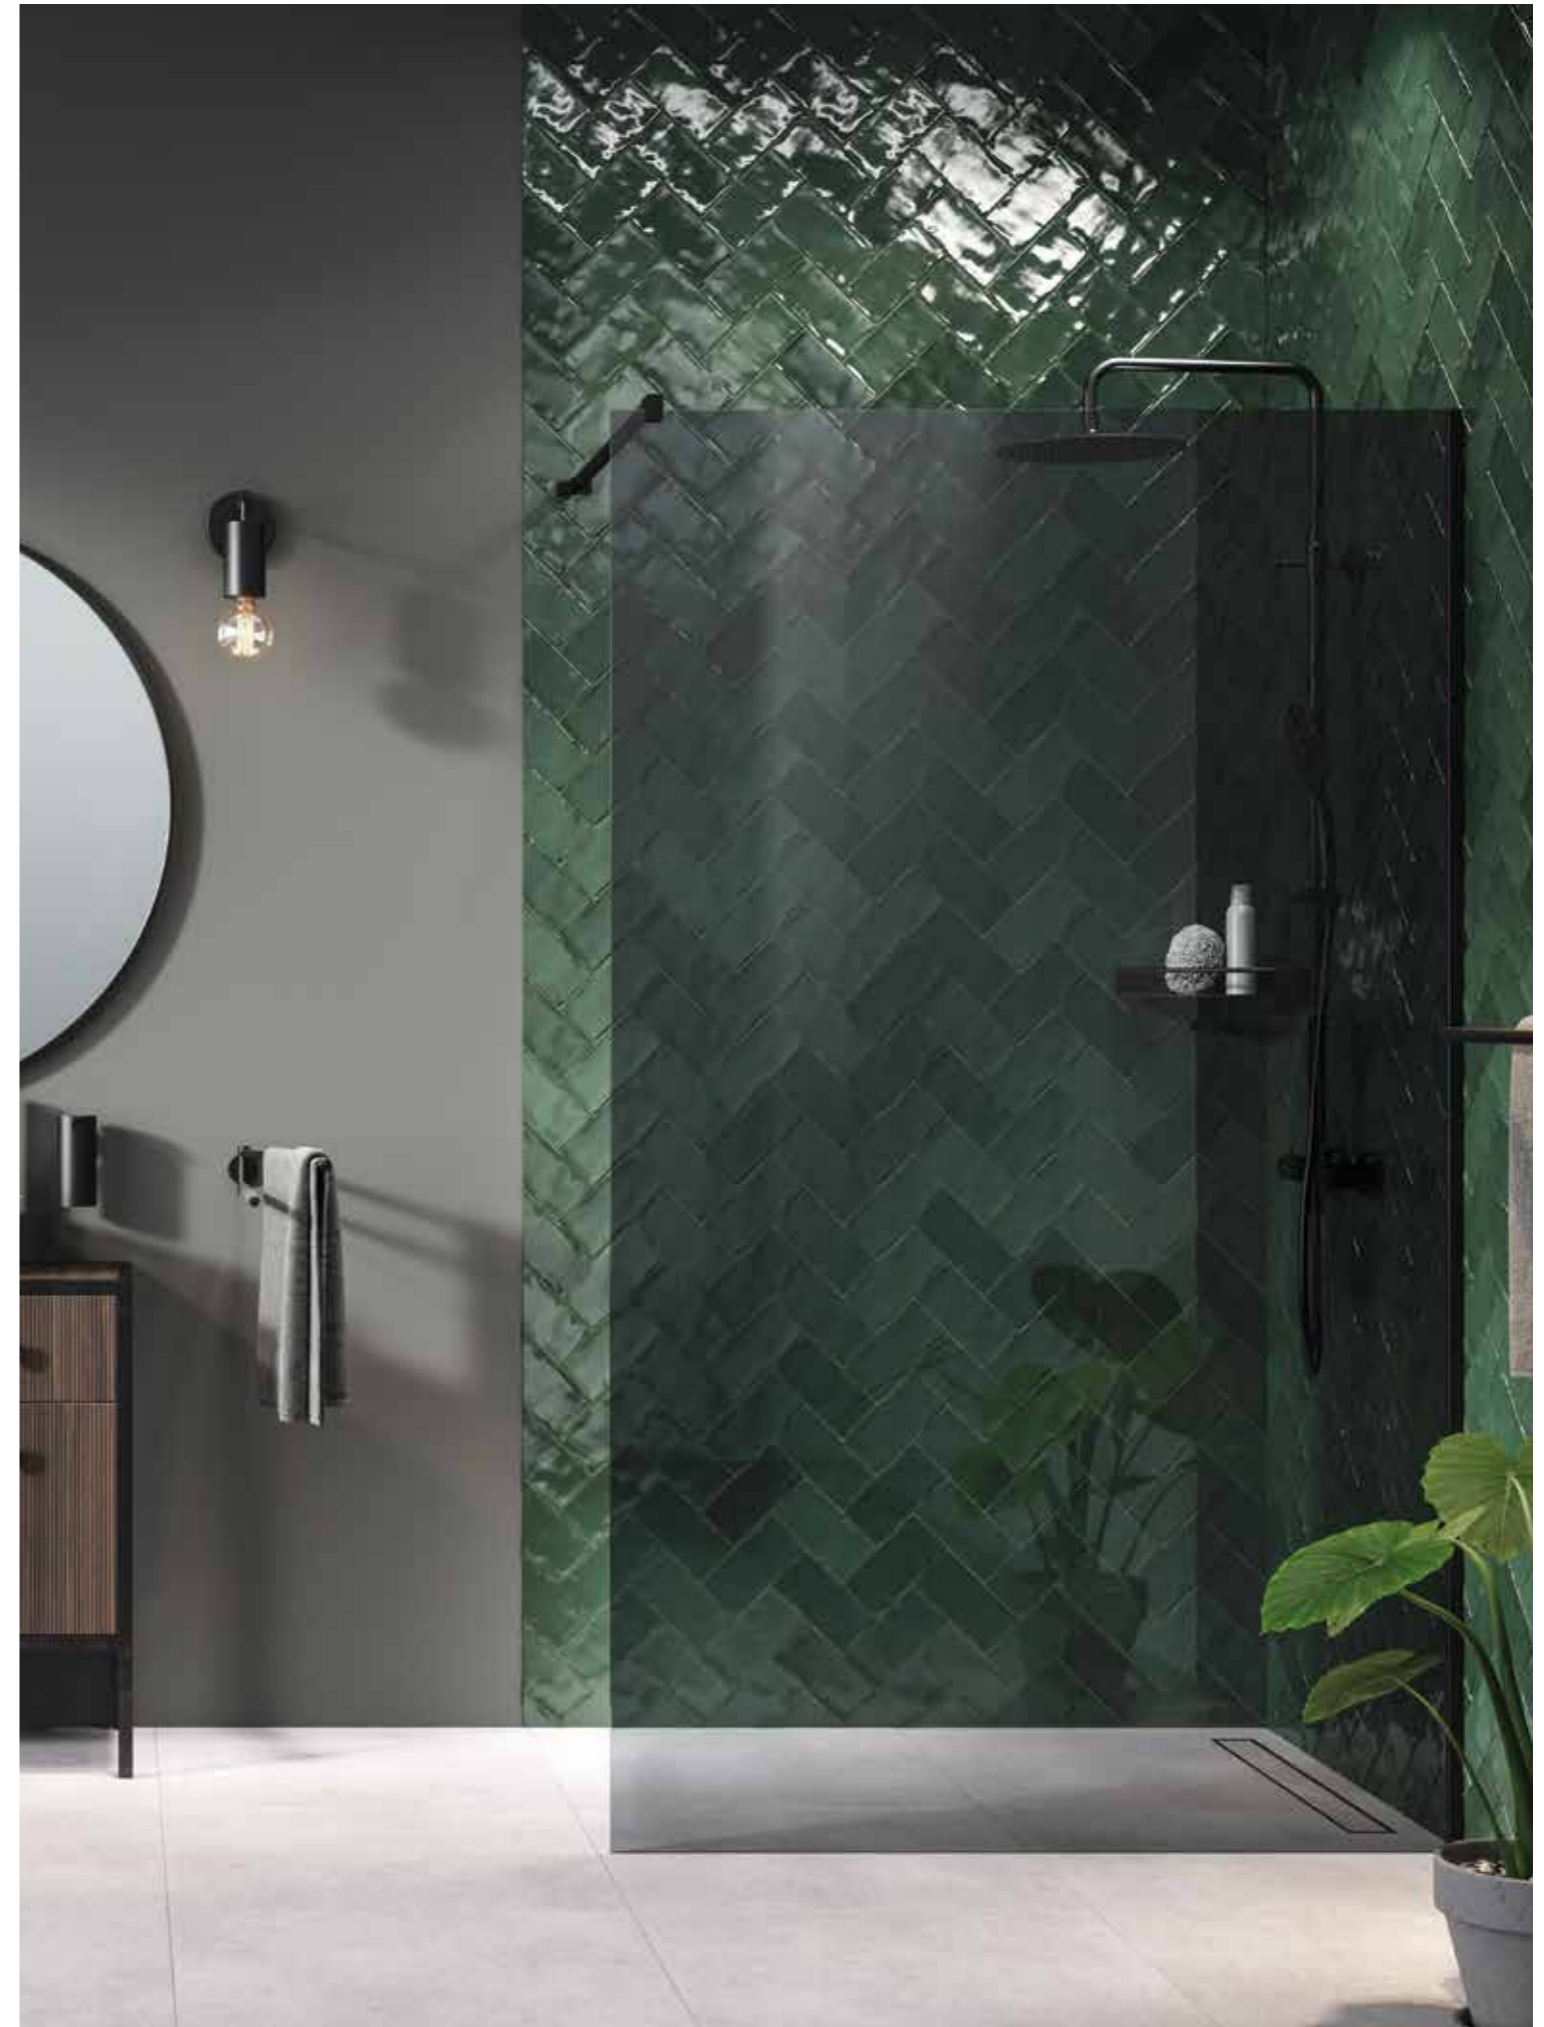

Veiligheidsglas

Onze cabines zijn voorzien van veiligheidsglas dat voldoet aan de hoogste kwaliteit en de vereiste normeringen (EN12150/EN14428).

Veiligheidsglas is gehard glas met een grotere buigsterkte dan normaal glas. De sterkte wordt verkregen door het glas te verhitten en snel weer af te koelen, maar veiligheidsglas blijft glas en kan dus breken. Door het speciale productieproces leidt glasbreuk echter tot een beschermend korreleffect, waarbij de glasplaat in kleine, afgeronde stukjes breekt. Deze veroorzaken minder snel verwondingen dan gewone glasscherven.