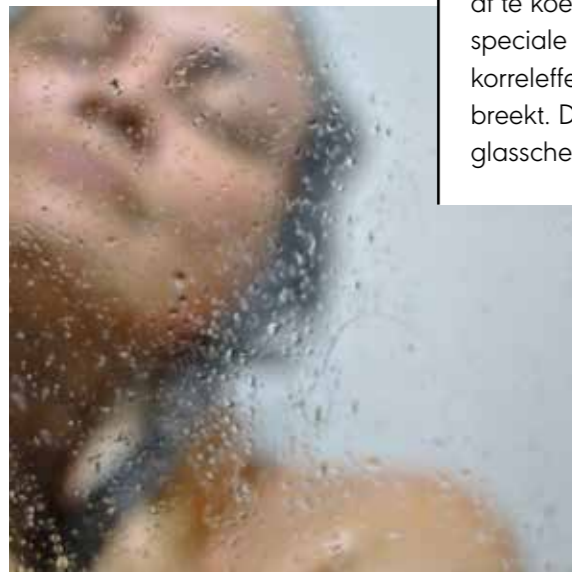

mix & match

Stel je eigen douche samen

Meer dan 1000
mogelijkheden

Jouw eigen unieke inloop-
douche

Keuze uit 5 glassoorten,
en 5 profielkleuren

sealskin 

Mix&Match

Sealskin maakt het samenstellen van jouw eigen, unieke douche nu wel erg gemakkelijk. Kies zelf de gewenste maat, opstelling en glassoort. Zo creëer je dus eenvoudig jouw eigen, unieke inloopdouche!

Zwart

Installatiegemak

Jouw Mix&Match is gemakkelijk te plaatsen en eenvoudig schoon te houden. Het glas wordt namelijk geklemd. Dat betekent dat je niet hoeft te boren in het profiel en je geen randjes hebt waar vuil zich kan hechten.

Veiligheidsglas

Onze cabines zijn voorzien van veiligheidsglas dat voldoet aan de hoogste kwaliteit en de vereiste normeringen (EN12150/EN14428).

Veiligheidsglas is gehard glas met een grotere buigsterkte dan normaal glas. De sterkte wordt verkregen door het glas te verhitten en snel weer af te koelen, maar veiligheidsglas blijft glas en kan dus breken. Door het speciale productieproces leidt glasbreuk echter tot een beschermend korreleffect, waarbij de glasplaat in kleine, afgeronde stukjes breekt. Deze veroorzaken minder snel verwondingen dan gewone glasscherven.

Mix&Match douches

- ◆ Keuze uit 5 glassoorten en 5 profielkleuren
- ◆ Mix&Match is uitgevoerd met 8 mm veiligheidsglas
- ◆ Mix&Match is links en rechts te monteren

Programma

Stap 1

Kies je model:

Stap 2

Kies je maat: