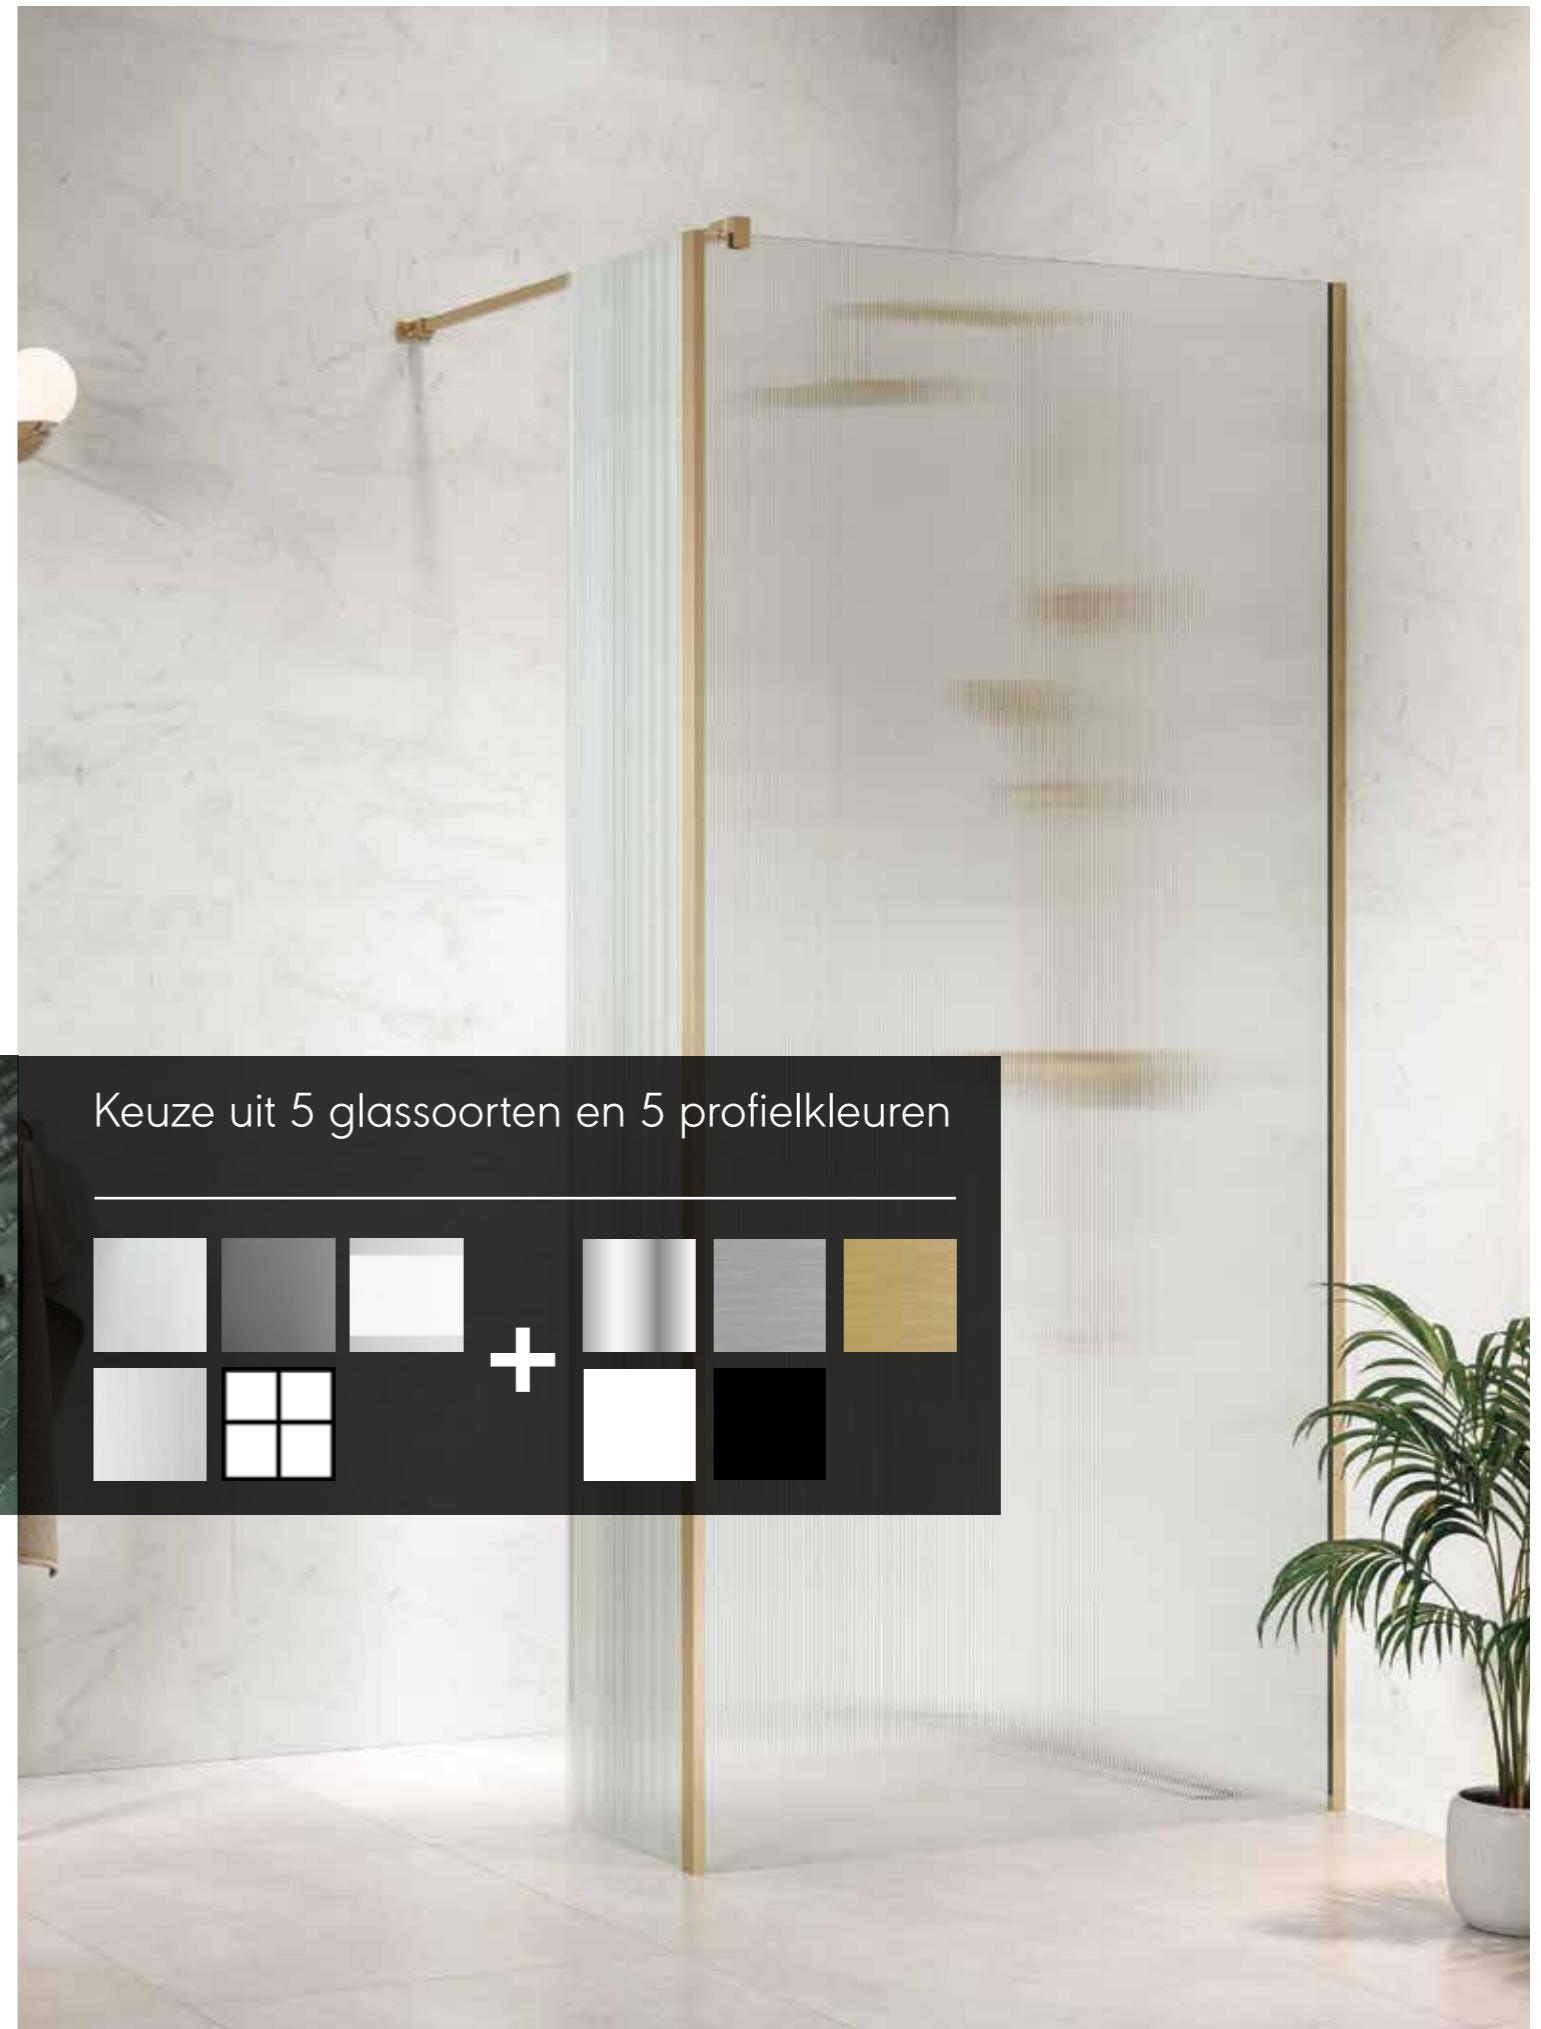

mix & match

Stel je eigen douche samen

Meer dan 1000
mogelijkheden

Jouw eigen unieke inloop-
douche

Keuze uit 5 glassoorten,
en 5 profielkleuren

sealskin 

Mix&Match

Sealskin maakt het samenstellen van jouw eigen, unieke douche nu wel erg gemakkelijk. Kies zelf de gewenste maat, opstelling en glassoort. Zo creëer je dus eenvoudig jouw eigen, unieke inloopdouche!

1. Kies je model

Inloopdouche (A3)

Inloopdouche met extra glaspaneel (A1)

Vrijstaande inloopdouche (E3)

Vrijstaande inloopdouche met twee extra glaspanelen (E1)

2. Kies je maat

90 x 200 cm

120 x 200 cm

100 x 200 cm

140 x 200 cm

Keuze uit 5 glassoorten en 5 profielkleuren

3. Kies je glassoort

Helder

Grijs

Gesatineerde band

Geribbeld

Frames decor

Maat
90x200 cm
100x200 cm

Maat
120x200 cm
140x200 cm

4. Kies je profielkleur

Zilver hoogglans

RVS

Geborsteld goud

Wit