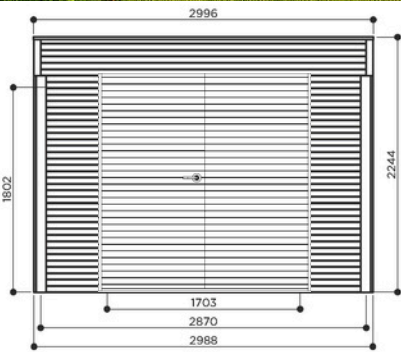

MARSALA 2988 x 1988 + 2870 x 2244 mm

S8736-1

EIGENSCHAPPEN - CARACTÉRISTIQUES - FEATURES - CARACTERÍSTICAS

16 mm 19 mm	± 500 kg	3050 x 1150 x 700 mm	± 25,50 m ²	75 kg/m ²
5,37 m ²	5,94 m ²	14,67 m ²	1° 14,67 m ²	30 kg/m ²

OPTIES - OPTIONS - OPTIONS - OPCIONES

2 x S5025	S819				