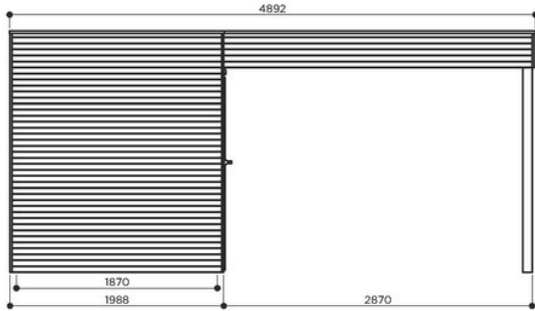

MARSALA 2988 x 1988 + 2870 x 2244 mm

S8736-1

EIGENSCHAPPEN - CARACTÉRISTIQUES - FEATURES - CARACTERÍSTICAS

16 mm 19 mm	± 500 kg	3050 x 1150 x 700 mm	± 25,50 m ²	75 kg/m ²
5,37 m ²	5,94 m ²	14,67 m ²	1° 14,67 m ²	30 kg/m ²

OPTIES - OPTIONS - OPTIONS - OPCIONES

2 x S5025	S819				