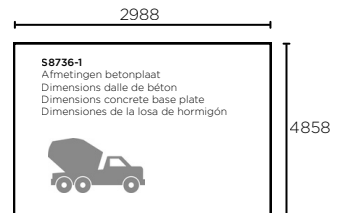

MARSALA 2988 x 1988 + 2870 x 2244 mm

S8736-1

EIGENSCHAPPEN - CARACTÉRISTIQUES - FEATURES - CARACTERÍSTICAS

16 mm 19 mm	± 500 kg	3050 x 1150 x 700 mm	± 25,50 m ²	75 kg/m ²
5,37 m ²	5,94 m ²	14,67 m ²	1° 14,67 m ²	30 kg/m ²