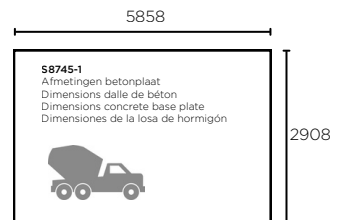

MESSINA 2988 + 2870 x 2908 x 2244 mm

S8745-1

EIGENSCHAPPEN - CARACTÉRISTIQUES - FEATURES - CARACTERÍSTICAS

16 mm 19 mm	± 600 kg	3150 x 1150 x 750 mm	± 29,64 m ²	75 kg/m ²
8,01 m ²	8,69 m ²	17,18 m ²	1° 17,18 m ²	30 kg/m ²