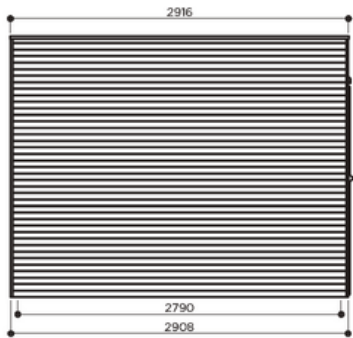

MESSINA 2988 + 2870 x 2908 x 2244 mm

S8745-1

EIGENSCHAPPEN - CARACTÉRISTIQUES - FEATURES - CARACTERÍSTICAS

16 mm 19 mm	± 600 kg	3150 x 1150 x 750 mm	± 29,64 m ²	75 kg/m ²
8,01 m ²	8,69 m ²	17,18 m ²	1° 17,18 m ²	30 kg/m ²