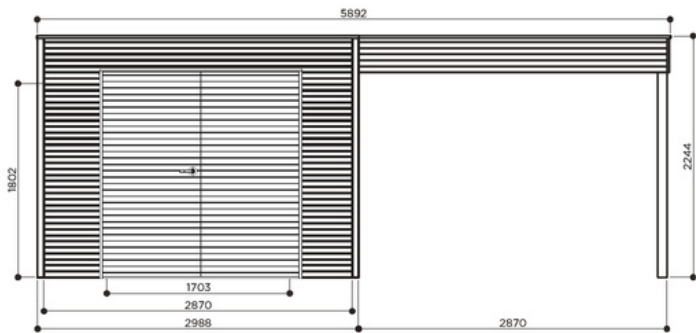

MESSINA 2988 + 2870 x 2908 x 2244 mm

S8745-1

EIGENSCHAPPEN - CARACTÉRISTIQUES - FEATURES - CARACTERÍSTICAS

16 mm 19 mm	± 600 kg	3150 x 1150 x 750 mm	± 29,64 m ²	75 kg/m ²
8,01 m ²	8,69 m ²	17,18 m ²	1° 17,18 m ²	30 kg/m ²

OPTIES - OPTIONS - OPTIONS - OPCIONES

2 x S5025	S819				
S8523-1		S8756-1	S8056-1	S8754-1	