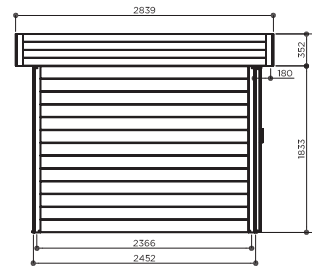

Modern

ARHUS 3332 + 3222 mm x 2452 mm

S8387

8.14 m²

S8387

ALTERNATIVE S8387-1
EAN code: 5412025983872
Geïmpregneerd model
Modèle traité Autoclave
Impregnated model
Imprägniertes Modell

Model standaard onbehandeld geleverd – Modèle standard livré non traité – Standard model delivered untreated - Standardmodell unbehandelt geliefert

16 mm 28 mm	± 980 kg	5500 x 1170 x 520 mm	± 43.40 m ²	75 kg/m ²	
7.66 m ²	8.17 m ²	19.84 m ²	3° 18.66 m ²	30 kg/m ²	

OPTIES - OPTIONS - OPTIONS - OPTIONEN (Zie - Voir - See - Siehe : P.20-21)

S819	S8756	S8523-1	7 x S8528-1	S8056