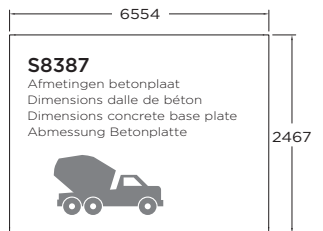

Modern

ARHUS 3332 + 3222 mm x 2452 mm

S8387

8.14 m²

S8387

ALTERNATIVE S8387-1
EAN code: 5412025983872
Geïmpregneerd model
Modèle traité Autoclave
Impregnated model
Imprägniertes Modell

Model standaard onbehandeld geleverd – Modèle standard livré non traité – Standard model delivered untreated - Standardmodell unbehandelt geliefert

16 mm 28 mm	± 980 kg	5500 x 1170 x 520 mm	± 43.40 m ²	75 kg/m ²	
7.66 m ²	8.17 m ²	19.84 m ²	3° 18.66 m ²	30 kg/m ²	

OPTIES - OPTIONS - OPTIONS - OPTIONEN (Zie - Voir - See - Siehe : P.20-21)

S819	S8756	S8523-1	7 x S8528-1	S8056