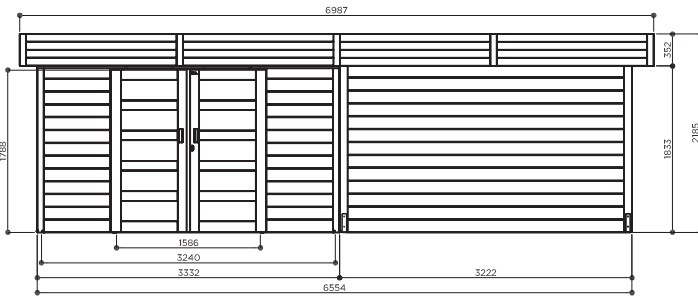

Modern

ARHUS 3332 + 3222 mm x 2452 mm

S8387

8.14 m²

S8387

ALTERNATIVE S8387-1
EAN code: 5412025983872
Geïmpregneerd model
Modèle traité Autoclave
Impregnated model
Imprägniertes Modell

Model standaard onbehandeld geleverd – Modèle standard livré non traité – Standard model delivered untreated - Standardmodell unbehandelt geliefert

16 mm 28 mm	± 980 kg	5500 x 1170 x 520 mm	± 43.40 m ²	75 kg/m ²	
7.66 m ²	8.17 m ²	19.84 m ²	3° 18.66 m ²	30 kg/m ²	

OPTIES - OPTIONS - OPTIONS - OPTIONEN (Zie - Voir - See - Siehe : P.20-21)

S819	S8756	S8523-1	7 x S8528-1	S8056