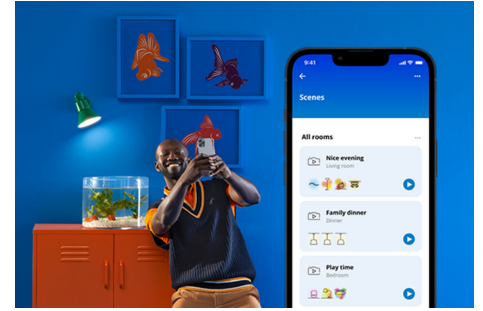

## Filamentlamp transparant 60W ST64 E27

Deze bijzonder sfeervolle en slimme WIZ LED-filamentlamp past zich aan je dagritme aan. Stel verschillende tinten warmwit tot koelwit licht in die je helpen concentreren of juist ontspannen. Je kunt timers instellen die je lampen automatisch in- of uitschakelen gebaseerd op jouw dag- of weekritme. Bijvoorbeeld als je wakker wordt of bij het slapen gaan. Je kunt ze bedienen met je smartphone of met je stem, zelfs als je niet thuis bent. WIZ lampen werken op je eigen wifinetwerk. Meer heb je niet nodig.

## PRODUCTKENMERKEN

- Dimbaar wit licht, slimme lamp
- Tot 806 lumen
- Gemakkelijk te installeren
- Bediening met app of stem

## **Slimme verlichtingsfuncties, eenvoudig te configureren**

Geniet meteen van de voordelen van slimme functies door je WiZ-lampen te koppelen met je WiFi-netwerk. Bedien de lampen eenvoudig als je weg bent van huis en stel een schema in zodat de lampen automatisch in- en uitgeschakeld worden. En je hoeft er geen extra hardware voor te installeren, zoals een hub of een gateway!

## **Schep de perfecte lichtscène**

Creëer je eigen mix van verschillende instellingen voor gekleurd en wit licht en zorg voor de perfecte sfeer voor elk moment van de dag. Sla je nieuwe scène op en selecteer deze op elk gewenst moment met de WiZ app of je stem.