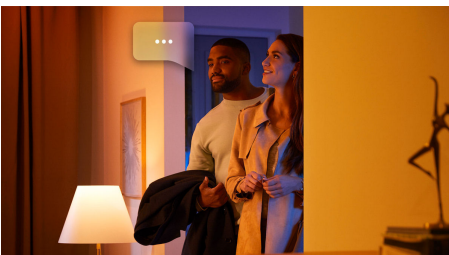

Bedien lampen met je stem*

Bedien je lampen handsfree en gebruik je stem in plaats van een mobiel apparaat! Met eenvoudige spraakopdrachten kun je meerdere lampen of slechts één lamp in een kamer bedienen. *Werkt met Alexa en een compatibel Echo-apparaat.