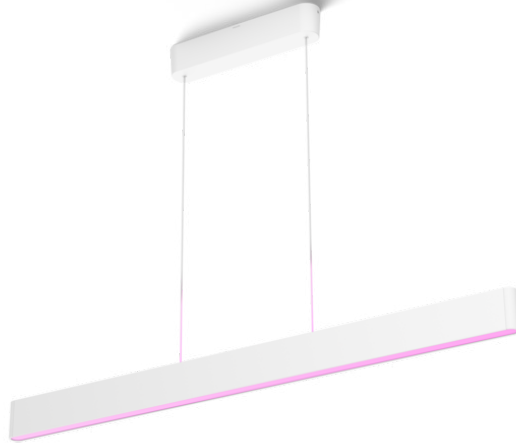

PHILIPS

Ensis hanglamp

Hue White and Color
Ambiance

Geïntegreerde LED

Bluetooth bediening via app

Bediening met app of stem*

Voeg Hue Bridge toe voor nog
meer mogelijkheden

8719514343467

Makkelijke slimme verlichting

De Philips Hue Ensis hanglamp heeft een slank ontwerp en is in hoogte verstelbaar voor een slimme combinatie van functionele en sfeervolle verlichting. Werkt als een gewone lamp of als onderdeel van je slimme verlichtingssysteem met de Hue Bridge.