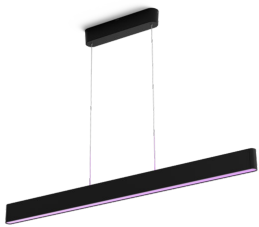

PHILIPS

Ensis hanglamp

Hue White and Color
Ambiance

Geïntegreerde LED-lamp

Directe bediening via Bluetooth

Bediening met app of stem*

Voeg Hue Bridge toe voor nog
meer mogelijkheden

8719514343368

Makkelijke slimme verlichting

De Philips Hue Ensis hanglamp heeft een slank ontwerp en is in hoogte verstelbaar voor een slimme combinatie van functionele en sfeervolle verlichting. Werkt als een zelfstandige lamp of als onderdeel van je slimme verlichtingssysteem met de Hue Bridge.