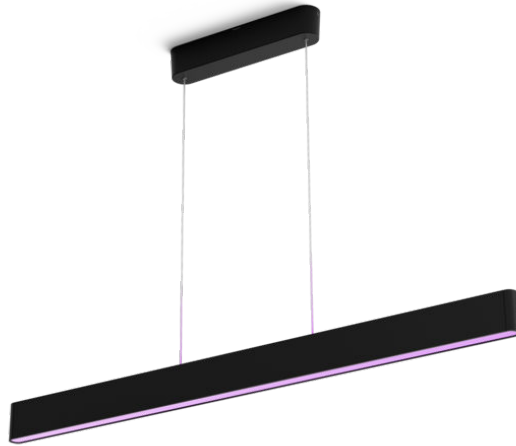

PHILIPS

Ensis hanglamp

Hue White and Color
Ambiance

Geïntegreerde LED-lamp

Directe bediening via Bluetooth

Bediening met app of stem*

Voeg Hue Bridge toe voor nog
meer mogelijkheden

8719514343368

Makkelijke slimme verlichting

De Philips Hue Ensis hanglamp heeft een slank ontwerp en is in hoogte verstelbaar voor een slimme combinatie van functionele en sfeervolle verlichting. Werkt als een zelfstandige lamp of als onderdeel van je slimme verlichtingssysteem met de Hue Bridge.

Makkelijke slimme verlichting

- Bedien tot wel 10 lampen met de Bluetooth-app
- Bedien lampen met je stem*
- Creëer een persoonlijke beleving met gekleurd slim licht
- Creëer de juiste sfeer met warm tot koelwit licht
- Creëer de perfecte lichtrecepten voor je dagelijkse activiteiten
- Ontgrendel alle mogelijkheden van slimme verlichting met de Hue Bridge