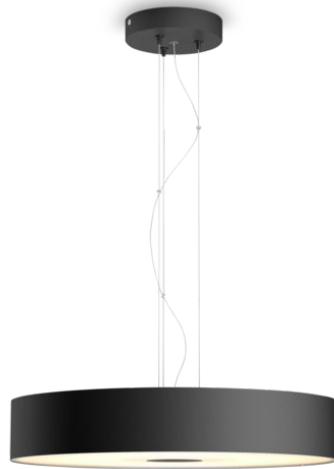

PHILIPS

Fair hanglamp

Hue White ambiance

Geïntegreerde LED

Bluetooth bediening via app

Inclusief Hue Dimmer switch

Voeg Hue Bridge toe voor nog
meer mogelijkheden

8719514341296

Makkelijke slimme verlichting

De zwarte Philips Hue White ambiance Fair hanglamp geeft verlichting omhoog en omlaag in warm- tot koelwit licht en vier voorgeprogrammeerde lichtrecepten voor dagelijkse routines. Je kan de hanglamp draadloos bedienen met de meegeleverde dimmer switch of met de intuïtieve Hue app. Wanneer je de hanglamp verbindt met de Hue Bridge, ontgrendel je alle slimme functies.