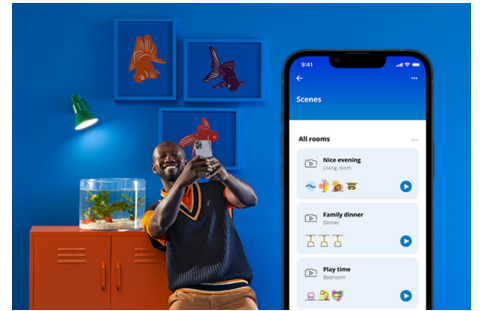

Adria Ceiling 17 W

Dim het licht in een ruimte (zonder een dimmer switch) met de witte WiZ Adria LED slimme plafondlamp. Gebruik de WiZ app of je stem om de verlichting in- of uit te schakelen, te dimmen of feller te zetten met Wi-Fi-setups.

PRODUCTKENMERKEN

- Zacht wit
- Afmetingen: Ø 320
- IP20/kunststof/wit

Slimme verlichtingsfuncties, eenvoudig te configureren

Geniet meteen van de voordelen van slimme functies door je WiZ-lampen te koppelen met je WiFi-netwerk. Bedien de lampen eenvoudig als je weg bent van huis en stel een schema in zodat de lampen automatisch in- en uitgeschakeld worden. En je hoeft er geen extra hardware voor te installeren, zoals een hub of een gateway!

Houd je energieverbruik bij

Ontvang in de WiZ app een overzicht van het energieverbruik van je lampen. Krijg snel toegang tot een wekelijks of dagelijks rapport, zodat je je energieverbruik in huis onder controle kunt houden.

Schep de perfecte lichtscène

Creëer je eigen mix van verschillende instellingen voor gekleurd en wit licht en zorg voor de perfecte sfeer voor elk moment van de dag. Sla je nieuwe scène op en selecteer deze op elk gewenst moment met de WiZ app of je stem.