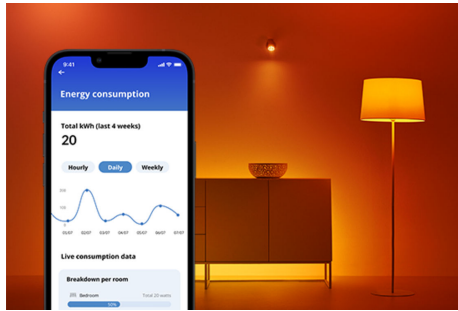

Adria Ceiling 17 W

Dim het licht in een ruimte (zonder een dimmer switch) met de witte WiZ Adria LED slimme plafondlamp. Gebruik de WiZ app of je stem om de verlichting in- of uit te schakelen, te dimmen of feller te zetten met Wi-Fi-setups.

PRODUCTKENMERKEN

- Koel licht
- Afmetingen: Ø 320
- IP20/kunststof/wit

Slimme verlichtingsfuncties, eenvoudig te configureren

Geniet meteen van de voordelen van slimme functies door je WiZ-lampen te koppelen met je WiFi-netwerk. Bedien de lampen eenvoudig als je weg bent van huis en stel een schema in zodat de lampen automatisch in- en uitgeschakeld worden. En je hoeft er geen extra hardware voor te installeren, zoals een hub of een gateway!

Houd je energieverbruik bij

Ontvang in de WiZ app een overzicht van het energieverbruik van je lampen. Krijg snel toegang tot een wekelijks of dagelijks rapport, zodat je je energieverbruik in huis onder controle kunt houden.

Schep de perfecte lichtscène

Creëer je eigen mix van verschillende instellingen voor gekleurd en wit licht en zorg voor de perfecte sfeer voor elk moment van de dag. Sla je nieuwe scène op en selecteer deze op elk gewenst moment met de WiZ app of je stem.