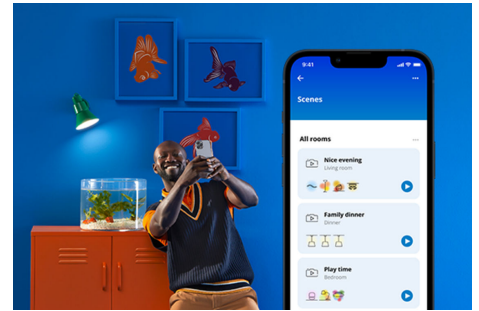

Adria Ceiling 17 W

Dim het licht in een ruimte (zonder een dimmer switch) met de witte WiZ Adria LED slimme plafondlamp. Gebruik de WiZ app of je stem om de verlichting in- of uit te schakelen, te dimmen of feller te zetten met Wi-Fi-setups.

PRODUCTKENMERKEN

- Koel licht
- Afmetingen: Ø 320
- IP20/kunststof/wit

Slimme verlichtingsfuncties, eenvoudig te configureren

Geniet meteen van de voordelen van slimme functies door je WiZ-lampen te koppelen met je WiFi-netwerk. Bedien de lampen eenvoudig als je weg bent van huis en stel een schema in zodat de lampen automatisch in- en uitgeschakeld worden. En je hoeft er geen extra hardware voor te installeren, zoals een hub of een gateway!

Houd je energieverbruik bij

Ontvang in de WiZ app een overzicht van het energieverbruik van je lampen. Krijg snel toegang tot een wekelijks of dagelijks rapport, zodat je je energieverbruik in huis onder controle kunt houden.

Schep de perfecte lichtscène

Creëer je eigen mix van verschillende instellingen voor gekleurd en wit licht en zorg voor de perfecte sfeer voor elk moment van de dag. Sla je nieuwe scène op en selecteer deze op elk gewenst moment met de WiZ app of je stem.