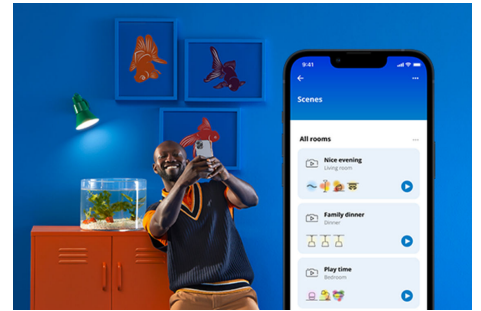

Superslim Plafondlamp 14 W

Voeg instelbaar warmwit of koelwit licht toe aan je leefruimte met de WiZ Super Slim slimme plafondlamp. Gebruik de WiZ app of je stem om de verlichting te dimmen of feller te zetten, of gebruik voorgeprogrammeerde lichtscènes op Wi-Fi-setups.

PRODUCTKENMERKEN

- Instelbaar warm-tot koelwit
- Afmetingen: Ø 242
- IP20/kunststof/wit

Slimme verlichtingsfuncties, eenvoudig te configureren

Geniet meteen van de voordelen van slimme functies door je WiZ-lampen te koppelen met je WiFi-netwerk. Bedien de lampen eenvoudig als je weg bent van huis en stel een schema in zodat de lampen automatisch in- en uitgeschakeld worden. En je hoeft er geen extra hardware voor te installeren, zoals een hub of een gateway!

Houd je energieverbruik bij

Ontvang in de WiZ app een overzicht van het energieverbruik van je lampen. Krijg snel toegang tot een wekelijks of dagelijks rapport, zodat je je energieverbruik in huis onder controle kunt houden.

Schep de perfecte lichtscène

Creëer je eigen mix van verschillende instellingen voor gekleurd en wit licht en zorg voor de perfecte sfeer voor elk moment van de dag. Sla je nieuwe scène op en selecteer deze op elk gewenst moment met de WiZ app of je stem.