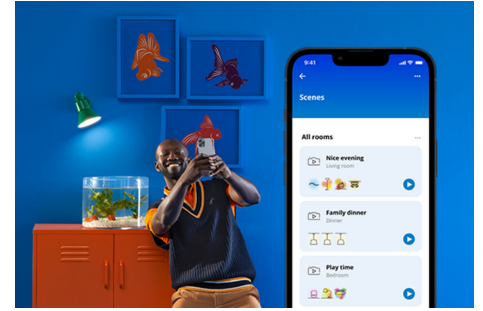

Superslim Plafondlamp 14 W

Voeg instelbaar warmwit of koelwit licht toe aan je leefruimte met de WiZ Super Slim slimme plafondlamp. Gebruik de WiZ app of je stem om de verlichting te dimmen of feller te zetten, of gebruik voorgeprogrammeerde lichtscènes op Wi-Fi-setups.

PRODUCTKENMERKEN

- Instelbaar warm-tot koelwit
- Afmetingen: Ø 242
- IP20/kunststof/wit

Slimme verlichtingsfuncties, eenvoudig te configureren

Geniet meteen van de voordelen van slimme functies door je WiZ-lampen te koppelen met je WiFi-netwerk. Bedien de lampen eenvoudig als je weg bent van huis en stel een schema in zodat de lampen automatisch in- en uitgeschakeld worden. En je hoeft er geen extra hardware voor te installeren, zoals een hub of een gateway!

Houd je energieverbruik bij

Ontvang in de WiZ app een overzicht van het energieverbruik van je lampen. Krijg snel toegang tot een wekelijks of dagelijks rapport, zodat je je energieverbruik in huis onder controle kunt houden.

Schep de perfecte lichtscène

Creëer je eigen mix van verschillende instellingen voor gekleurd en wit licht en zorg voor de perfecte sfeer voor elk moment van de dag. Sla je nieuwe scène op en selecteer deze op elk gewenst moment met de WiZ app of je stem.