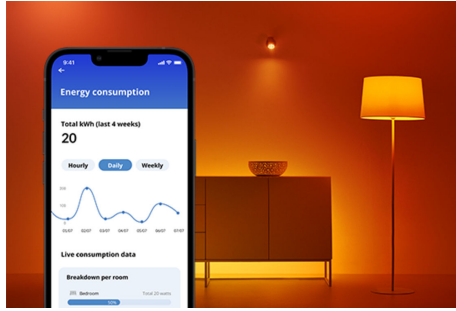

Superslim Plafondlamp 14 W

Voeg instelbaar warmwit of koelwit licht toe aan je leefruimte met de WiZ Super Slim slimme plafondlamp. Gebruik de WiZ app of je stem om de verlichting te dimmen of feller te zetten, of gebruik voorgeprogrammeerde lichtscènes op Wi-Fi-setups.

PRODUCTKENMERKEN

- Instelbaar warm-tot koelwit
- Afmetingen: Ø 242
- IP20/kunststof/wit

Slimme verlichtingsfuncties, eenvoudig te configureren

Geniet meteen van de voordelen van slimme functies door je WiZ-lampen te koppelen met je WiFi-netwerk. Bedien de lampen eenvoudig als je weg bent van huis en stel een schema in zodat de lampen automatisch in- en uitgeschakeld worden. En je hoeft er geen extra hardware voor te installeren, zoals een hub of een gateway!

Houd je energieverbruik bij

Ontvang in de WiZ app een overzicht van het energieverbruik van je lampen. Krijg snel toegang tot een wekelijks of dagelijks rapport, zodat je je energieverbruik in huis onder controle kunt houden.

Schep de perfecte lichtscène

Creëer je eigen mix van verschillende instellingen voor gekleurd en wit licht en zorg voor de perfecte sfeer voor elk moment van de dag. Sla je nieuwe scène op en selecteer deze op elk gewenst moment met de WiZ app of je stem.