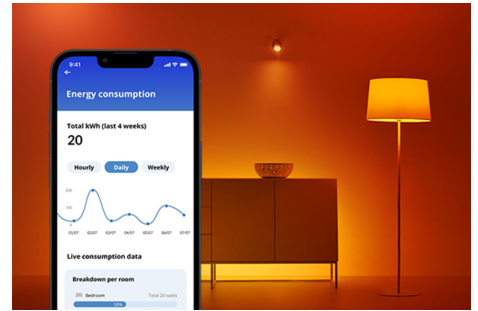

# Kaarslamp 40 W C37 E14 x2

Het dagelijkse leven wordt makkelijker en mooier met de slimme WiZ gekleurde LED-kaarslamp. Ze passen perfect in je decoratieve lampen met een kleine E14-fitting. Geef je kamer een uitgesproken sfeer met warmwit tot koelwit licht of kies uit miljoenen mogelijke kleuren. Stel timers in om je lampen in of uit te schakelen volgens jouw dag- of weekritme. De slimme lampen bedien je met je smartphone of met je stem; dat kan zelfs als je niet thuis bent. WiZ lampen werken op je eigen wifinetwork. Meer heb je niet nodig.

## PRODUCTKENMERKEN

- Slimme gekleurde lamp
- Tot 470 lumen
- Gemakkelijk te installeren
- Bediening met app of stem

## Slimme verlichtingsfuncties, eenvoudig te configureren

Geniet meteen van de voordelen van slimme functies door je WIZ-lampen te koppelen met je WiFi-netwerk. Bedien de lampen eenvoudig als je weg bent van huis en stel een schema in zodat de lampen automatisch in- en uitgeschakeld worden. En je hoeft er geen extra hardware voor te installeren, zoals een hub of een gateway!

## Exclusieve SpaceSense™ lamp die inschakelt op basis van beweging

Met de WIZ SpaceSense-technologie verander je je lampen in bewegingssensoren. Met minimaal twee WIZ-lampen in een ruimte kun je de SpaceSense-functie in de WIZ app gebruiken en je lampen automatisch in- en uit laten schakelen op basis van bewegingsdetectie. Het is simpel. Het is SpaceSense. Het is WIZ.