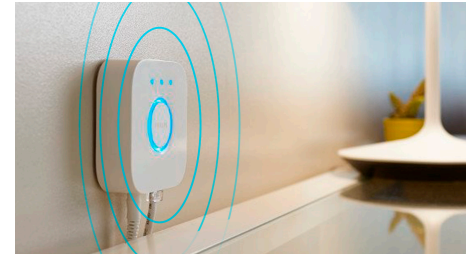

Bedien tot wel 10 lampen met de Bluetooth-app

Met de Hue Bluetooth-app kun je de slimme Hue lampen in elke kamer van je huis bedienen. Voeg tot wel 10 slimme lampen toe en bedien ze allemaal door gewoon op een knop op je mobiele apparaat te tikken.

Bedien lampen met je stem*

Bedien je lampen handsfree en gebruik je stem in plaats van een mobiel apparaat! Met eenvoudige spraakopdrachten kun je meerdere lampen of slechts één lamp in een kamer bedienen. *Werkt met Alexa en een compatibel Echo-apparaat.

Ontgrendel alle mogelijkheden van slim licht met Hue Bridge

Voeg een Hue bridge (afzonderlijk verkrijgbaar) toe aan je slimme LED-lampen en ervaar alle mogelijkheden van Philips Hue. Met een Hue bridge kun je tot maar liefst 50 lampen toevoegen om in je hele huis het perfecte licht in te stellen. Stel routines in, bedien je lampen ook als je niet thuis bent of voeg accessoires toe, zoals bewegingssensoren en slimme schakelaars.