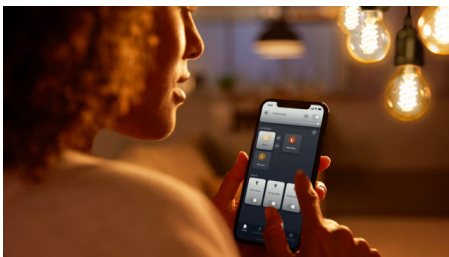

Makkelijke slimme verlichting

Bepaal je eigen stijl met een decoratieve globe LED-lamp met spiraalvormige gloeidraad. Met deze moderne filamentlamp in vintagestijl kun je alles wat je met andere slimme Hue lampen ook kunt doen, zoals bijvoorbeeld de helderheid van het licht aanpassen.

Onbegrensde mogelijkheden

- Vintage ontwerp met moderne mogelijkheden

Makkelijke slimme verlichting

- Bedien tot wel 10 lampen met de Bluetooth-app
- Bedien lampen met je stem*
- Creëer de juiste sfeer met zacht, wit licht
- Ontgrendel alle mogelijkheden van slim licht met Hue bridge

Bedien tot wel 10 lampen met de Bluetooth-app

Met de Hue Bluetooth-app kun je de slimme Hue lampen in elke kamer van je huis bedienen. Voeg tot wel 10 slimme lampen toe en bedien ze allemaal door gewoon op een knop op je mobiele apparaat te tikken.

Bedien lampen met je stem*

Bedien je lampen handsfree en gebruik je stem in plaats van een mobiel apparaat! Met eenvoudige spraakopdrachten kun je meerdere lampen of slechts één lamp in een kamer bedienen. *Werkt met Alexa en een compatibel Echo-apparaat.