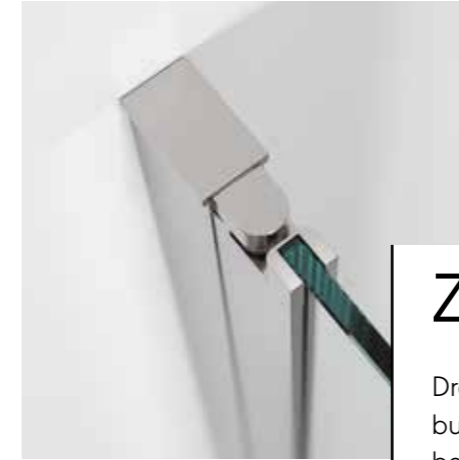

hooked

Gemak binnen handbereik

2 meter hoog, 6 mm dik
veiligheidsglas met anti-
kalklaag

Hooked houdt het water in
de douche: de deuren zijn
voorzien van een auto-
close functie

Nooit meer je handdoek
kwijt met de geïntegreerde
haak

Voor een echte eye-catcher in je badkamer, kun je ook een Hooked-douche kiezen in een trendy, matzwarte afwerking.

Geïntegreerde handdoekhaak

De unieke uitsparing in de inloopdouchewand en de speciaal ontworpen deurgrepen van de draaideuren zijn te gebruiken als handdoekhaak.

Extra hoog

Hooked-douches zijn maar liefst 2 meter hoog en de meeste draaideuren scharnieren direct op de muur. Dit zorgt voor een gevoel van luxe en ruimtelijkheid. Door de hoogte blijft de warmte ook beter in je douche, waardoor je optimaal kunt genieten.

Zelfsluitende deuren

Draaideuren van Hooked draaien naar binnen en naar buiten toe open en hebben een autoclose functie. Dat betekent dat deze vanzelf dicht gaan. De magneet aan de deur zorgt ervoor dat je douche ook echt sluit. Zo weet je zeker dat je water in je douche blijft.