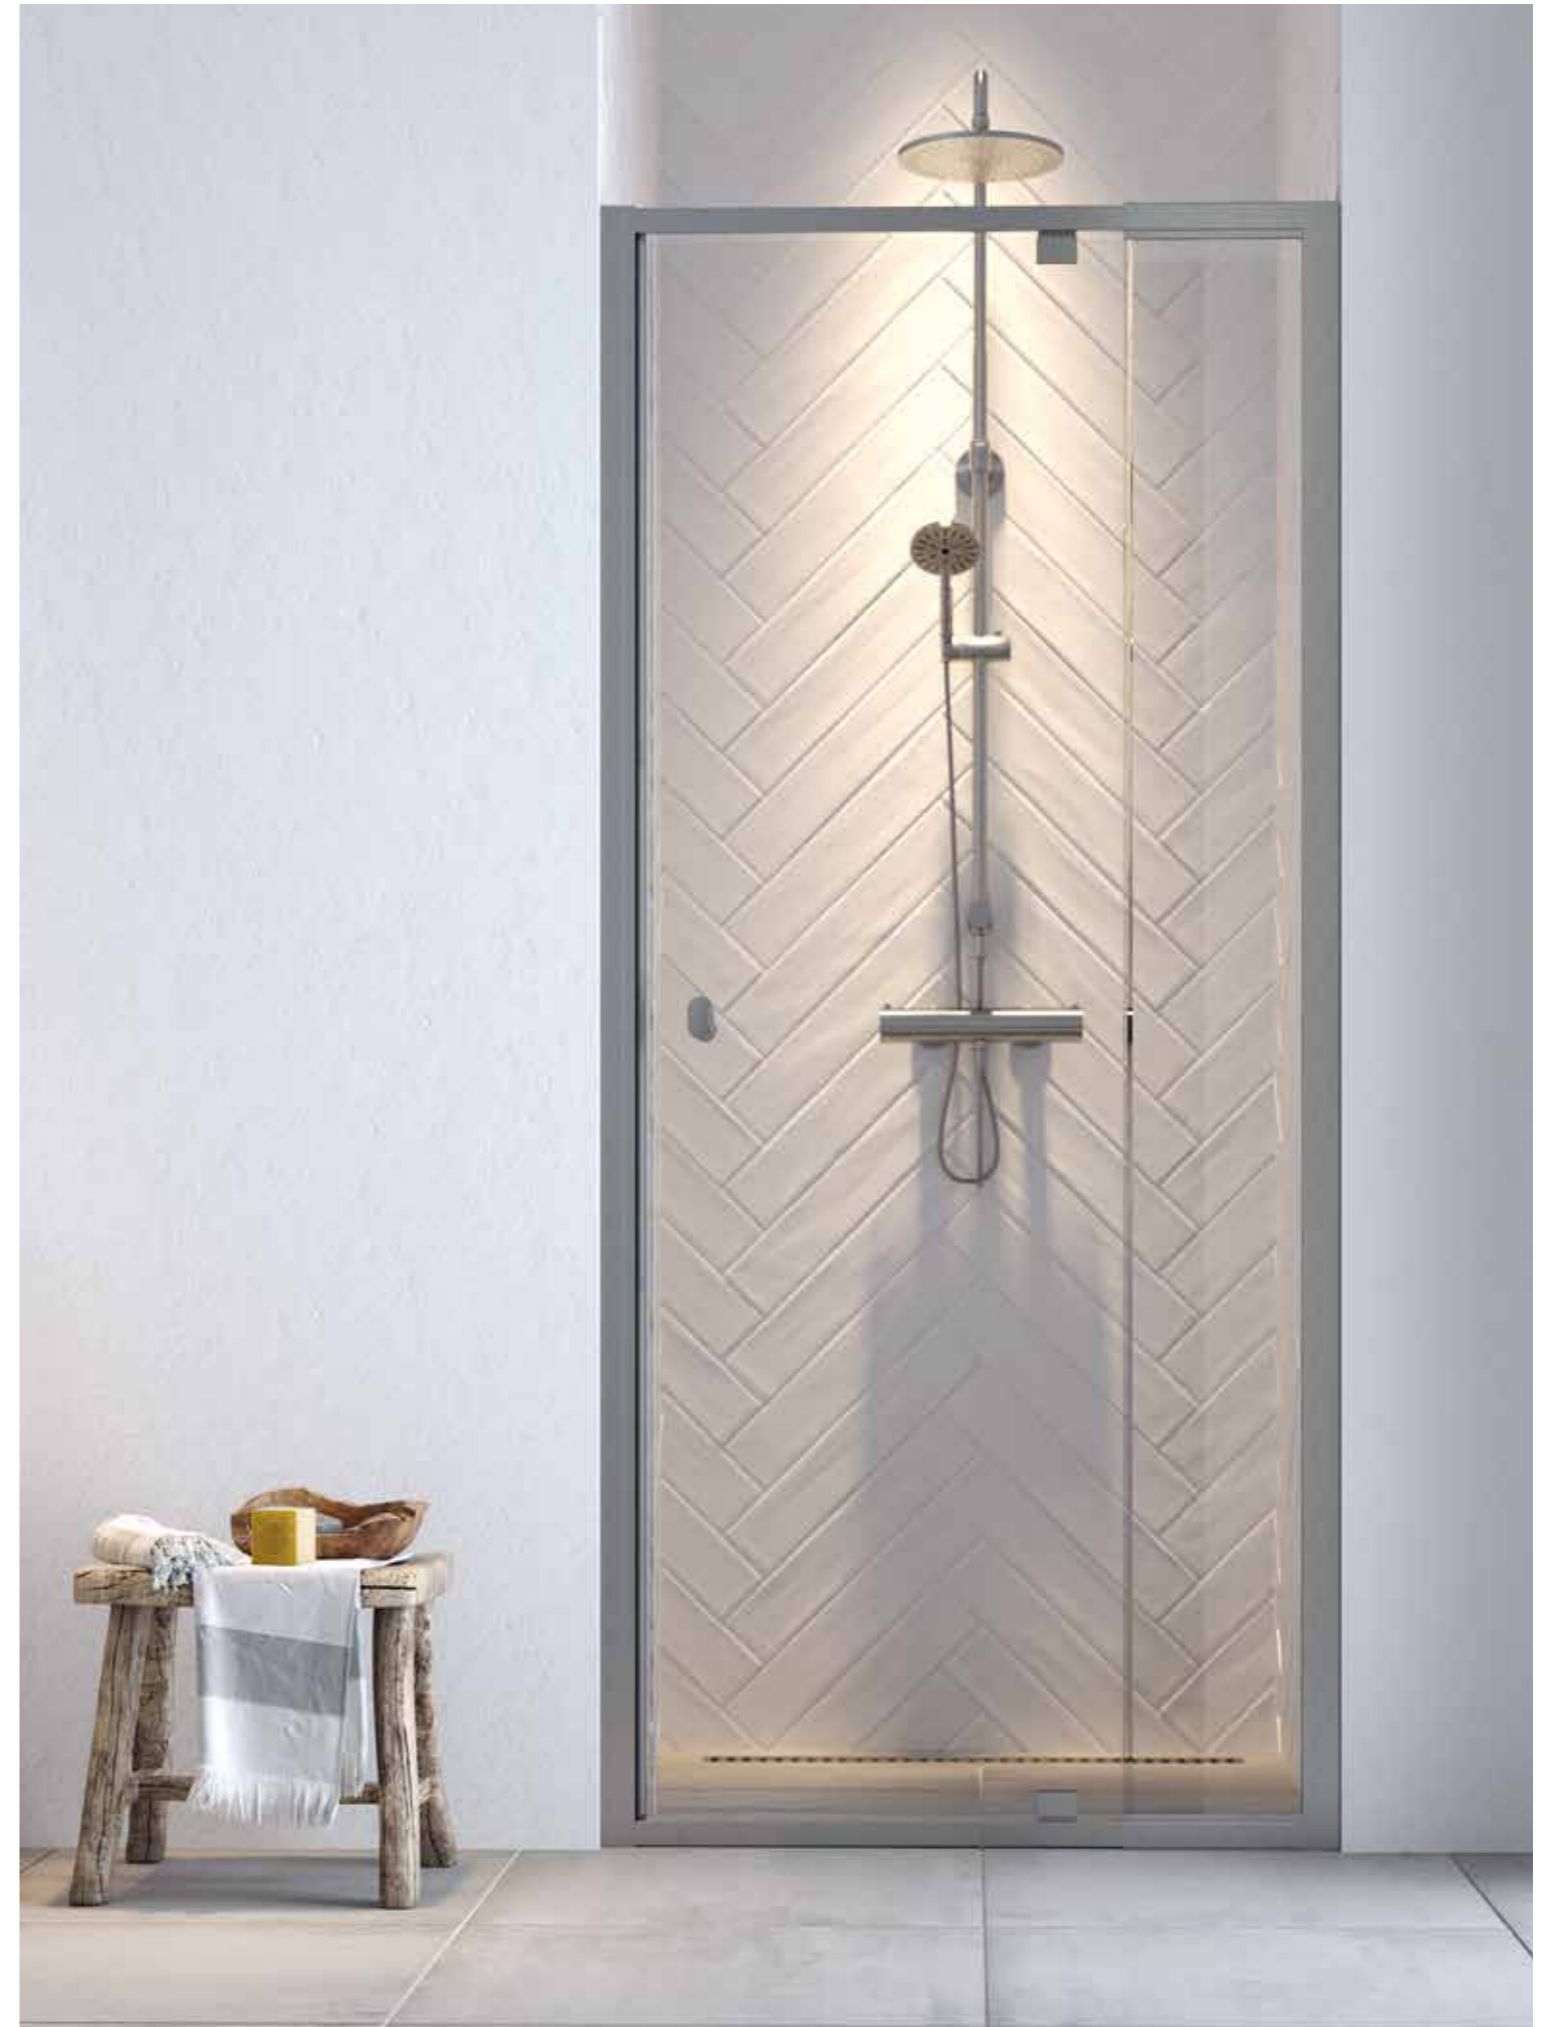

hooked

Gemak binnen handbereik

2 meter hoog, 6 mm dik
veiligheidsglas met anti-
kalklaag

Hooked houdt het water in
de douche: de deuren zijn
voorzien van een auto-
close functie

Nooit meer je handdoek
kwijt met de geïntegreerde
haak

Extra hoog

Hooked-douches zijn maar liefst 2 meter hoog en de meeste draaideuren scharnieren direct op de muur. Dit zorgt voor een gevoel van luxe en ruimtelijkheid. Door de hoogte blijft de warmte ook beter in je douche, waardoor je optimaal kunt genieten.

Hooked-douches hebben een verstelbaarheid van 15 tot 20 mm, zodat deze perfect geplaatst kan worden. Mocht de douche onverhoopt niet in jouw situatie passen, hebben we nog diverse oplossingen:

- ⇨ Draaideuren met extra ruime verstelbaarheid van maar liefst 100 mm
- ⇨ Verbredingsprofielen voor 10 mm extra breedte

Schoonmaakgemak

Het veiligheidsglas is behandeld met een speciale nano-coating die het glas beter beschermt tegen kalk en vuil. Je douche blijft dus langer helder.

Installatiegemak

Hooked is snel en eenvoudig te plaatsen. De zijwand is voorzien van een klemsysteem. Boren is niet noodzakelijk, en je kunt de zijwand heel eenvoudig afstellen voor een perfecte plaatsing!