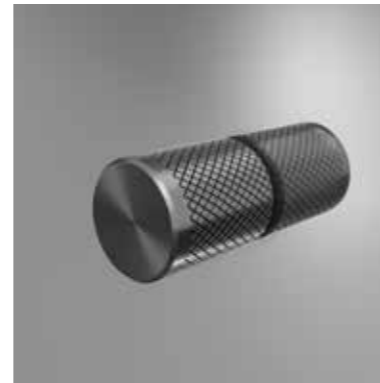

contour

Une classe accessible

Disponible en noir mat
tendance, blanc mat
frais, gris mat raffiné,
acier inoxydable brossé
résistant et or brossé
luxueux

Des douches uniques
avec un cadre
minimaliste

Audacieuse et
industrielle

Un cadre minimaliste

Les douches avec un cadre, ou un profilé autour du verre, sont connues pour être des douches très stables qui durent de nombreuses années et qui gardent l'eau dans votre douche plus efficacement. Cependant, une abondance de métal, ce n'est pas toujours très beau. Chez Contour, nous avons réduit les profilés jusqu'à 50%. Le résultat est une douche très durable et d'un aspect particulièrement minimaliste et donc transparent.

Audacieux et industriel

- ⇨ La Contour, haute de 2 mètres, est disponible en trois finitions contemporaines : une version audacieuse en acier inoxydable brossé, une version fraîche en blanc mat et une version industrielle en noir mat.
- ⇨ Toutes ces variantes font de votre douche un élément de design puissant qui complètera votre nouvelle salle de bains.

Montage facile

Une Contour est facile et rapide à installer. La paroi latérale, par exemple, est équipée d'un système de serrage. Cela signifie que vous n'avez pas besoin de percer et que vous pouvez facilement ajuster la paroi latérale pour un placement parfait!