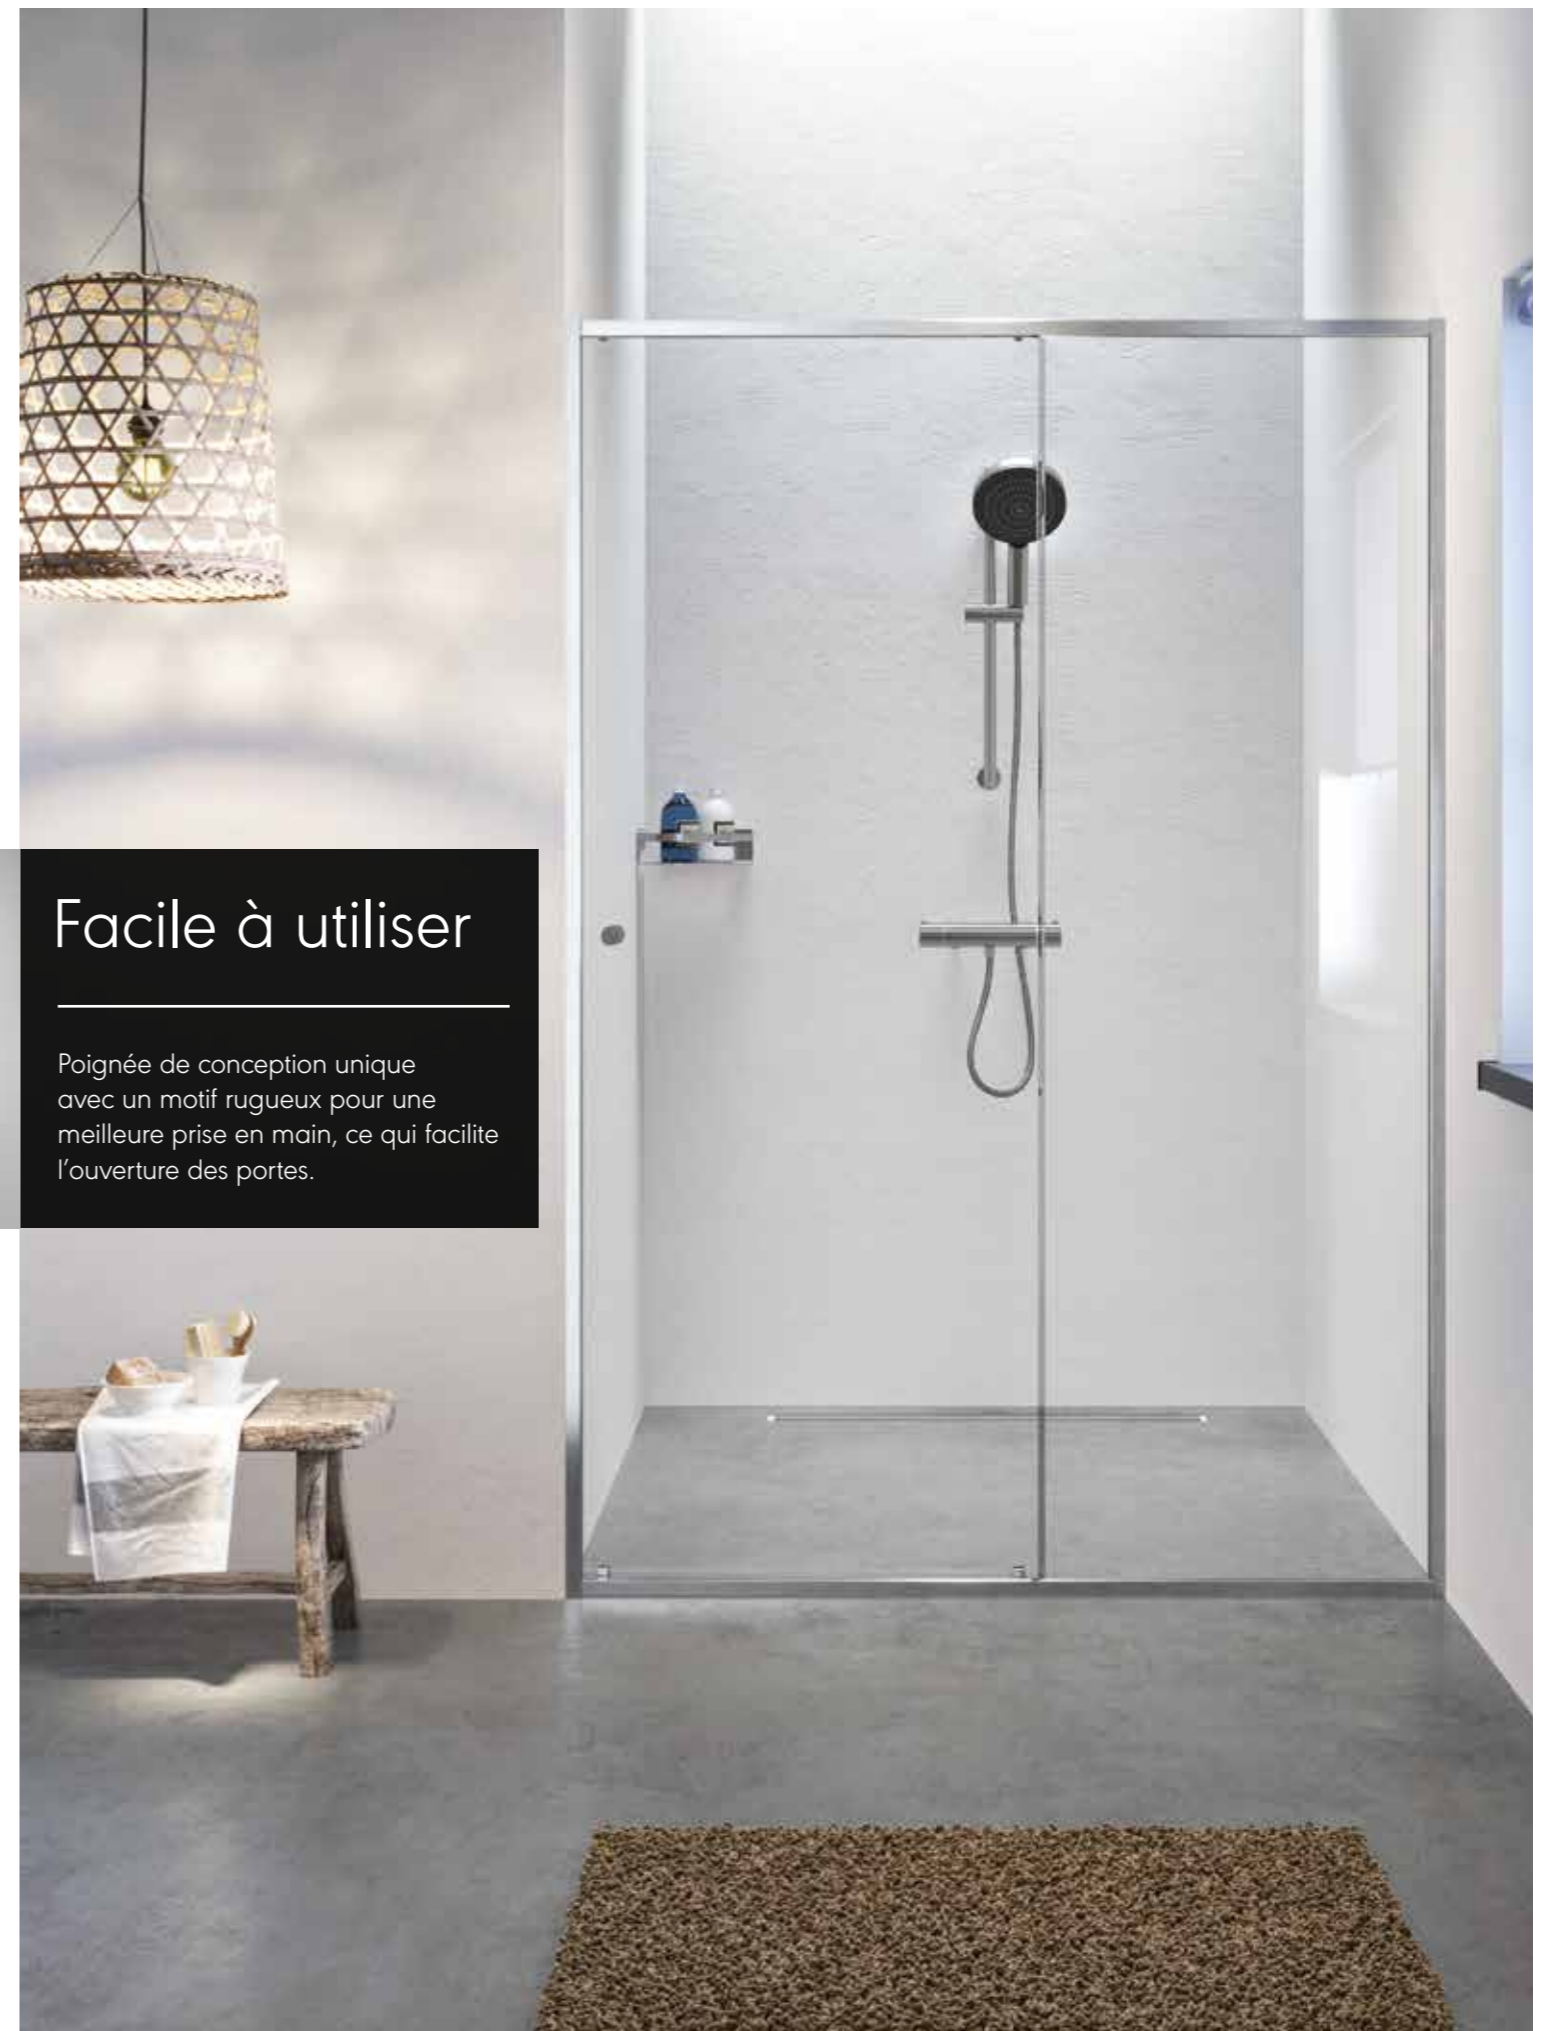

Un cadre minimaliste

Les douches avec un cadre, ou un profilé autour du verre, sont connues pour être des douches très stables qui durent de nombreuses années et qui gardent l'eau dans votre douche plus efficacement. Cependant, une abondance de métal, ce n'est pas toujours très beau. Chez Contour, nous avons réduit les profilés jusqu'à 50%. Le résultat est une douche très durable et d'un aspect particulièrement minimaliste et donc transparent.

Audacieux et industriel

- ⇨ La Contour, haute de 2 mètres, est disponible en trois finitions contemporaines : une version audacieuse en acier inoxydable brossé, une version fraîche en blanc mat et une version industrielle en noir mat.
- ⇨ Toutes ces variantes font de votre douche un élément de design puissant qui complètera votre nouvelle salle de bains.

Montage facile

Une Contour est facile et rapide à installer. La paroi latérale, par exemple, est équipée d'un système de serrage. Cela signifie que vous n'avez pas besoin de percer et que vous pouvez facilement ajuster la paroi latérale pour un placement parfait!

Facile à utiliser

Poignée de conception unique avec un motif rugueux pour une meilleure prise en main, ce qui facilite l'ouverture des portes.

Facile à nettoyer

- ◆ Une superbe douche est une chose que l'on veut garder belle. Contour vous facilite la tâche. Le verre est doté d'un revêtement spécial anti-calcaire. La saleté et le calcaire se fixent donc moins facilement et votre verre reste clair et transparent plus longtemps.
- ◆ En outre, les profilés ne présentent aucun interstice où la saleté pourrait s'incruster. Enfin, la porte coulissante peut être facilement enlevée, ce qui vous permet de tout atteindre facilement.