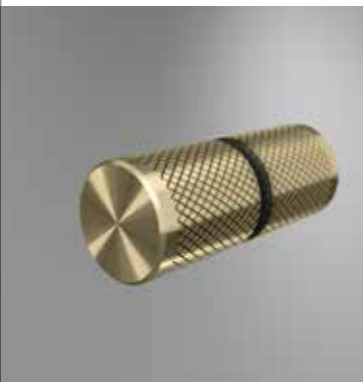

Un cadre minimaliste

Les douches avec un cadre, ou un profilé autour du verre, sont connues pour être des douches très stables qui durent de nombreuses années et qui gardent l'eau dans votre douche plus efficacement. Cependant, une abondance de métal, ce n'est pas toujours très beau. Chez Contour, nous avons réduit les profilés jusqu'à 50%. Le résultat est une douche très durable et d'un aspect particulièrement minimaliste et donc transparent.

Montage facile

Une Contour est facile et rapide à installer. La paroi latérale, par exemple, est équipée d'un système de serrage. Cela signifie que vous n'avez pas besoin de percer et que vous pouvez facilement ajuster la paroi latérale pour un placement parfait!

Facile à utiliser

Poignée de conception unique avec un motif rugueux pour une meilleure prise en main, ce qui facilite l'ouverture des portes.

Facile à nettoyer

- ◆ Une superbe douche est une chose que l'on veut garder belle. Contour vous facilite la tâche. Le verre est doté d'un revêtement spécial anti-calcaire. La saleté et le calcaire se fixent donc moins facilement et votre verre reste clair et transparent plus longtemps.
- ◆ En outre, les profilés ne présentent aucun interstice où la saleté pourrait s'incruster. Enfin, la porte coulissante peut être facilement enlevée, ce qui vous permet de tout atteindre facilement.

Design minutieux

La poignée aux motifs subtils est disponible en noir mat industriel, en blanc mat frais, en gris mat raffiné, en acier inoxydable brossé robuste et en or brossé luxueux.

Verre de sécurité