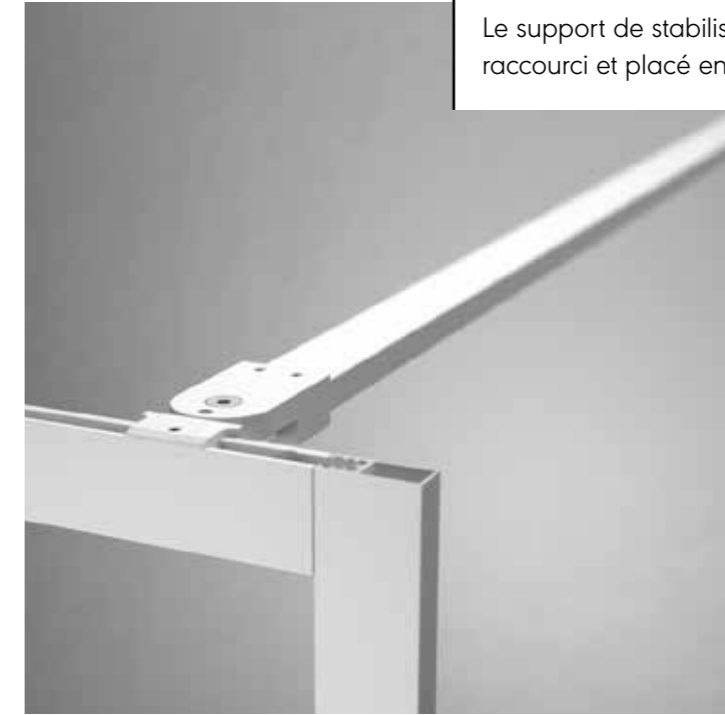

Un cadre minimaliste

Les douches avec un cadre, ou un profilé autour du verre, sont connues pour être des douches très stables qui durent de nombreuses années et qui gardent l'eau dans votre douche plus efficacement. Cependant, une abondance de métal, ce n'est pas toujours très beau. Chez Contour, nous avons réduit les profilés jusqu'à 50%. Le résultat est une douche très durable et d'un aspect particulièrement minimaliste et donc transparent.

Une classe accessible

Contour élève la douche au plus haut niveau ; conçue dans les moindres détails, robuste mais minimaliste, et réalisée dans des couleurs fraîches et tendance. Avec Contour, la classe est à portée de main.

Audacieux et industriel

- ⇨ La Contour, haute de 2 mètres, est disponible en trois finitions contemporaines : une version audacieuse en acier inoxydable brossé, une version fraîche en blanc mat et une version industrielle en noir mat.
- ⇨ Toutes ces variantes font de votre douche un élément de design puissant qui complètera votre nouvelle salle de bains.

Support de stabilisation

Le support de stabilisation peut être raccourci et placé en angle.

Des douches à l'italienne uniques

- ✦ Les douches Contour sont - outre la porte à encastrer et la cabine - également disponibles sous forme de douche à l'italienne.
- ✦ Une douche à l'italienne n'a pas de porte. Cela est non seulement très minimaliste mais permet également de gagner de l'espace.
- ✦ Le cadre qui entoure le panneau de verre rend cette douche de plain-pied vraiment unique et donne pour la première fois à une salle de bains équipée d'une douche à l'italienne un aspect spécial et de grande qualité.
- ✦ Avec un support supplémentaire, vous pouvez même créer une douche autonome dans laquelle vous pouvez entrer de deux côtés !