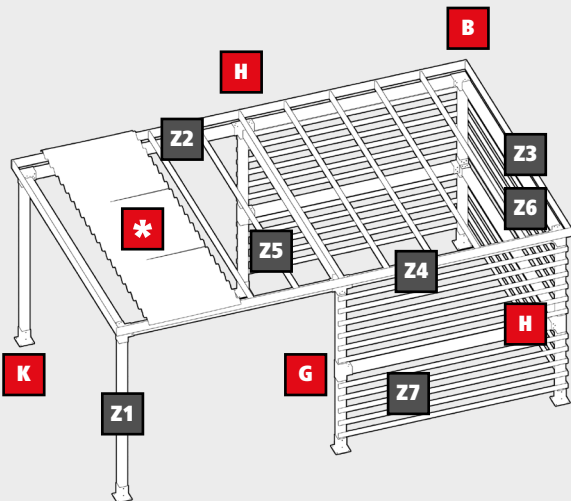

Benodigde accessoires
Golfplaten voor dak
15 vierkante meter [m²]