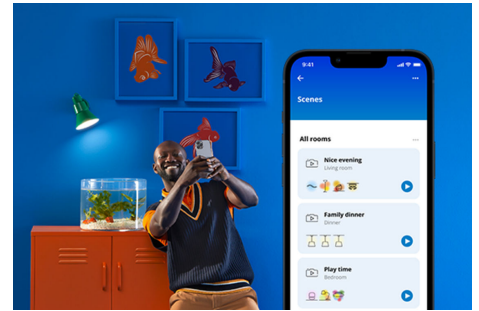

## Rune Plafondlamp 21 W

Geniet van een zwevend lichteffect en dynamische kleurcombinaties met de dubbele zoneverlichting van de Rune LED-plafondlamp. Creëer gepersonaliseerde lichtscènes met de centrale zone voor helder koel of sfeervol warmwit licht in combinatie met een ring van kleurrijk licht. Zo weet je elke keer weer je gasten te verrassen.

## Slimme verlichtingsfuncties, eenvoudig te configureren

Geniet meteen van de voordelen van slimme functies door je WiZ-lampen te koppelen met je WiFi-netwerk. Bedien de lampen eenvoudig als je weg bent van huis en stel een schema in zodat de lampen automatisch in- en uitgeschakeld worden. En je hoeft er geen extra hardware voor te installeren, zoals een hub of een gateway!

## Houd je energieverbruik bij

Ontvang in de WiZ app een overzicht van het energieverbruik van je lampen. Krijg snel toegang tot een wekelijks of dagelijks rapport, zodat je je energieverbruik in huis onder controle kunt houden.

## Schep de perfecte lichtscène

Creëer je eigen mix van verschillende instellingen voor gekleurd en wit licht en zorg voor de perfecte sfeer voor elk moment van de dag. Sla je nieuwe scène op en selecteer deze op elk gewenst moment met de WiZ app of je stem.