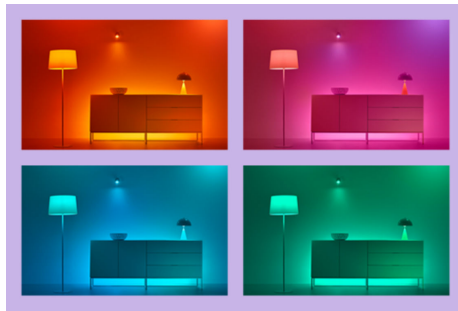

IMAGEO 3x draaibare spot ronde plaat

Drie verstelbare spots op een stijlvolle, circulaire plafondbasis bieden je veel leuke opties om je ruimte te verlichten met mooi kleurrijk licht. Kies eenvoudig een lichtscène voor een specifieke activiteit of laat de app al het werk doen met geautomatiseerde routines en geniet met deze opbouwspot van het perfecte licht.

PRODUCTKENMERKEN

- Alle kleuren
- Afmetingen plaat: Ø 21 cm
- IP20/metaal/zwart

Slimme verlichtingsfuncties, eenvoudig te configureren

Geniet meteen van de voordelen van slimme functies door je WIZ-lampen te koppelen met je WiFi-netwerk. Bedien de lampen eenvoudig als je weg bent van huis en stel een schema in zodat de lampen automatisch in- en uitgeschakeld worden. En je hoeft er geen extra hardware voor te installeren, zoals een hub of een gateway!

Schep de perfecte lichtscène

Creëer je eigen mix van verschillende instellingen voor gekleurd en wit licht en zorg voor de perfecte sfeer voor elk moment van de dag. Sla je nieuwe scène op en selecteer deze op elk gewenst moment met de WIZ app of je stem.