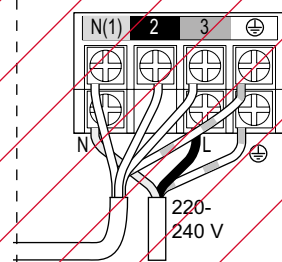

De aansluiting van de condensafvoer gebeurt door de condensafvoerslang (geleverd bij de leidingen) over de koppeling van de condensafvoer van de binnenunit te schuiven.

Installeer de buitenunit ...

... op de grond

	A
SDHL1-025NWO	
SDHL1-030NWO	455 mm
SDHL1-045NWO	
SDHL1-060NWO	540 mm

... of aan de muur

De buitenunit wordt gevoed van het elektriciteitsnet, rechtstreeks uit de kast of via een stopcontact.

**SDHL1-025NW
& SDHL1-030NW**