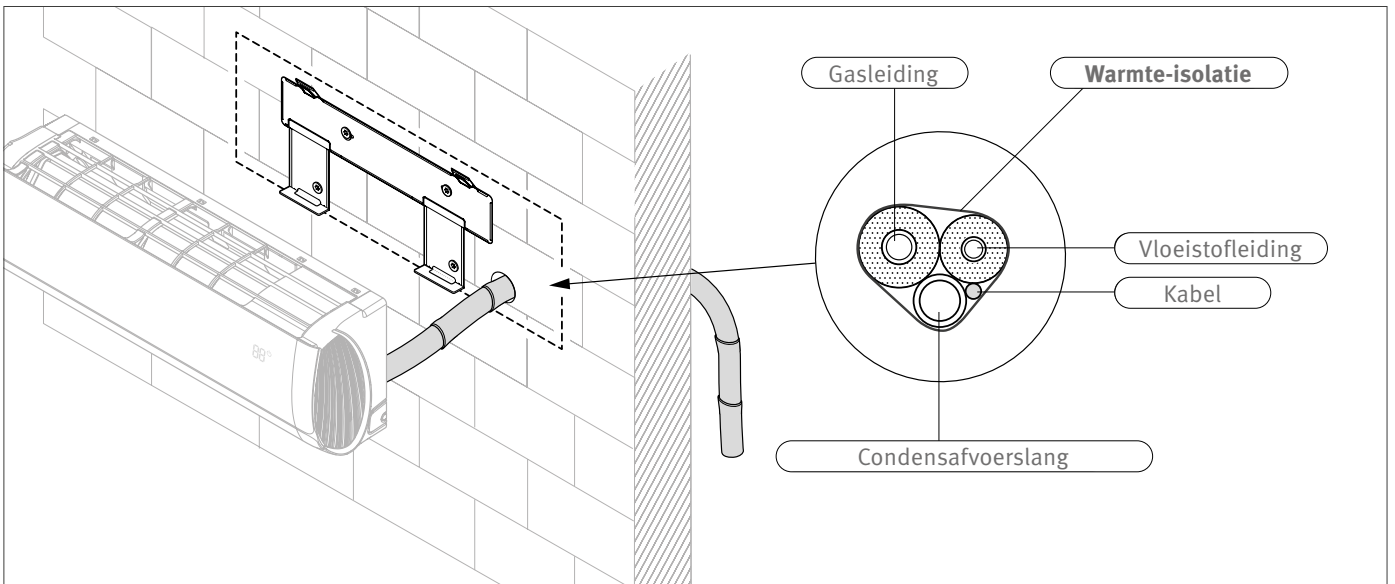

... werk volgens plan

Het aansluiten van de binnen- en buitenunit maakt deel uit van de in dienst stelling van het toestel. Deze moet verplicht uitgevoerd worden door een gecertificeerde Bulex installateur. Gebeurt dat niet, dan vervalt de waarborg op het toestel volledig.

Vraag je activatie aan op www.bulexbyyou.be

Installeer de binnenunit ...

De binnenunit wordt geleverd met zwarte afsluitdoppen op de leidingen. Om deze los te maken, dien je op het ventiel op de afsluitkap van de dunne buis te drukken. Zo ontsnapt de stikstof uit de binnenunit en kunnen beide doppen losgemaakt worden. De stikstof is niet gevaarlijk.

De aansluiting van de condensafvoer gebeurt door de condensafvoerslang (geleverd bij de leidingen) over de koppeling van de condensafvoer van de binnenunit te schuiven.

Installeer de buitenunit ...

... op de grond