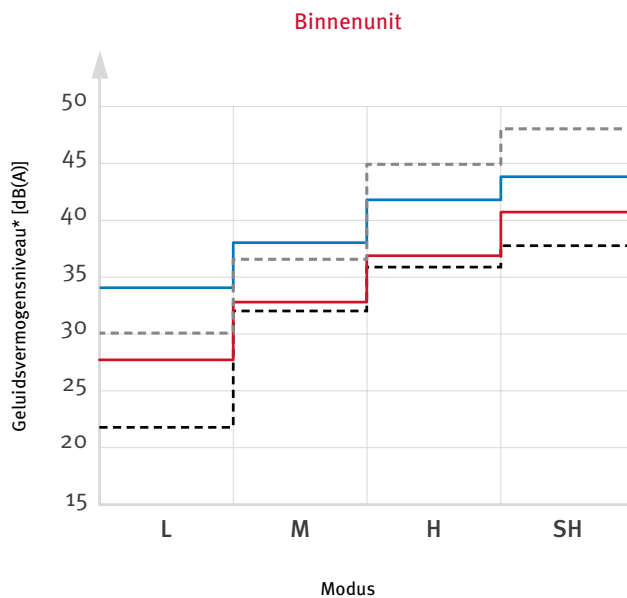

SDHL1-025NWO (2,5 kW) - SDHL1-060NWO (6 kW)

	SDHL1-025NWO	SDHL1-030NWO	SDHL1-045NWO	SDHL1-060NWO
A	675	675	675	816
B	285	285	285	330,5
C	550	550	555	555
D	732	732	732	873
E	330	330	330	376
F	455	455	455	540
G	310	310	310	348
H	43	43	52	52
J	158	158	162	164

[mm]

SDHL1-025NWI (2,5 kW) - SDHL1-060NWI (6 kW)

	SDHL1-025NWI	SDHL1-030NWI	SDHL1-045NWI	SDHL1-060NWI
A	744	819	1.017	1.017
B	254	254	304	304
C	185	185	221	221
D	93	154	127,5	127,5
E	462	462	685	685
F	149	203	204,5	204,5
G	75	75	190	190
H	75	75	140	140
J	35	35	38	38

[mm]

Geluidsdrumniveau

Koeling

Modus:

- L: Laag ventilatortoerental
- M: Medium ventilatortoerental
- H: Hoog ventilatortoerental
- SH Superhoog ventilatortoerental

- SDHL1-025NWI
- SDHL1-030NWI
- SDHL1-045NWI
- SDHL1-060NWI