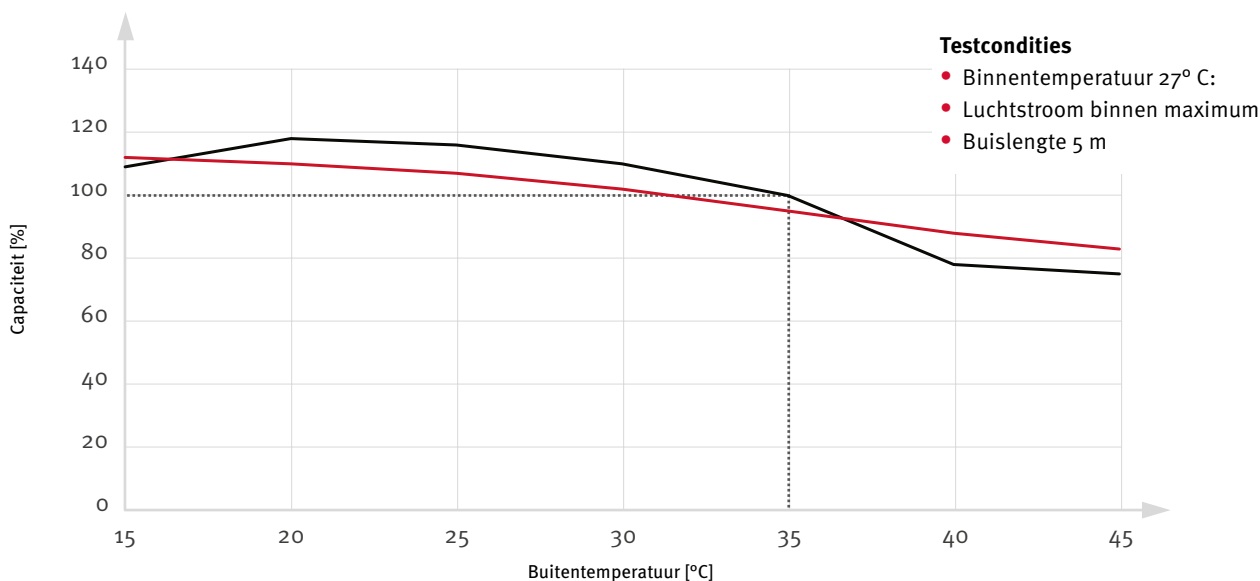

Koeling

- SDHL1-025NW (2,5 kW) & SDHL1-030NW (3 kW)
- SDHL1-045NW (4,5 kW) & SDHL1-060NW (6 kW)

Verwarming

- SDHL1-025NW (2,5 kW) & SDHL1-030NW (3 kW)
- SDHL1-045NW (4,5 kW) & SDHL1-060NW (6 kW)

Productafmetingen