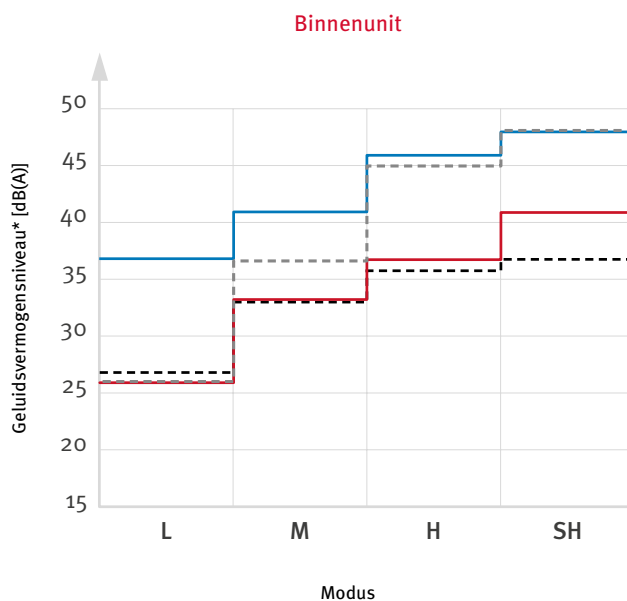

Verwarming