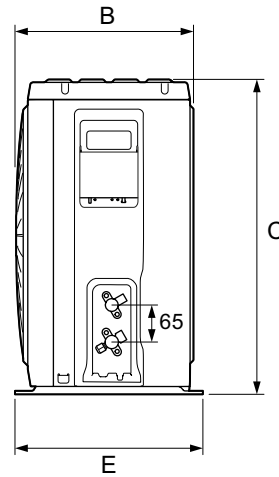

Koeling

- SDHL1-025NW (2,5 kW) & SDHL1-030NW (3 kW)
- SDHL1-045NW (4,5 kW) & SDHL1-060NW (6 kW)

Verwarming

- SDHL1-025NW (2,5 kW) & SDHL1-030NW (3 kW)
- SDHL1-045NW (4,5 kW) & SDHL1-060NW (6 kW)

Productafmetingen

SDHL1-025NWO (2,5 kW) - SDHL1-060NWO (6 kW)

	SDHL1-025NWO	SDHL1-030NWO	SDHL1-045NWO	SDHL1-060NWO
A	675	675	675	816
B	285	285	285	330,5
C	550	550	555	555
D	732	732	732	873
E	330	330	330	376
F	455	455	455	540
G	310	310	310	348
H	43	43	52	52
J	158	158	162	164

[mm]

SDHL1-025NWI (2,5 kW) - SDHL1-060NWI (6 kW)

	SDHL1-025NWI	SDHL1-030NWI	SDHL1-045NWI	SDHL1-060NWI
A	744	819	1.017	1.017
B	254	254	304	304
C	185	185	221	221
D	93	154	127,5	127,5
E	462	462	685	685
F	149	203	204,5	204,5
G	75	75	190	190
H	75	75	140	140
J	35	35	38	38