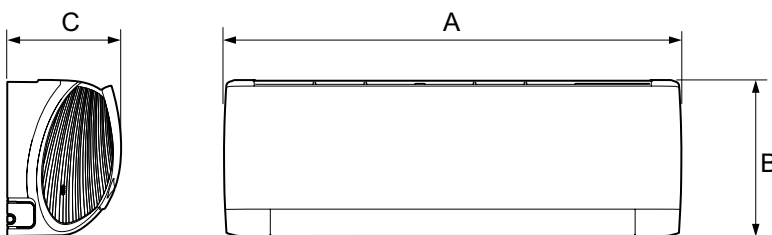

SDHL1-025NWO	SDHL1-030NWO	SDHL1-045NWO	SDHL1-060NWO
A	675	675	675	816
B	285	285	285	330,5
C	550	550	555	555
D	732	732	732	873
E	330	330	330	376
F	455	455	455	540
G	310	310	310	348
H	43	43	52	52
J	158	158	162	164

[mm]

SDHL1-025NWI (2,5 kW) - SDHL1-060NWI (6 kW)