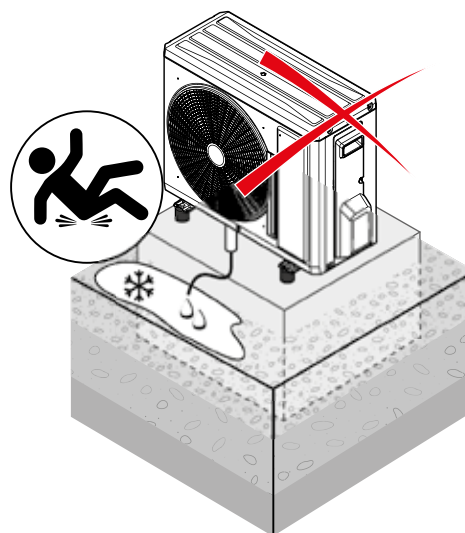

**SDHL1-045NW
& SDHL1-060NW**

Leg de kabels klaar aan de buitenunit. De Bulex-partner verzorgt de aansluiting.

Zorg voor de afvoer van het condenswater

Maak de condensafvoer

OK! 

Af te raden 

Check je installatie!

Overloop de checklist van de installatie

<input type="checkbox"/>	De buitenunit is stevig geïnstalleerd, de binnenunit ligt klaar
<input type="checkbox"/>	Warmte-isolatie van leiding is voldoende
<input type="checkbox"/>	De condensafvoer ligt klaar / De condenspomp is geïnstalleerd (indien van toepassing)
<input type="checkbox"/>	Voedingsspanning stemt overeen met spanning op gegevensplaatje
<input type="checkbox"/>	De elektrische bedrading en leidingen liggen klaar
<input type="checkbox"/>	Unit is correct geaard via een geel/groen gekleurde kabel
<input type="checkbox"/>	Netkabel is in overeenstemming met specificatie
<input type="checkbox"/>	Er is geen obstructie rondom de buitenunit
<input type="checkbox"/>	Tijdens de installatie veroorzaakt stof en vuil zijn verwijderd