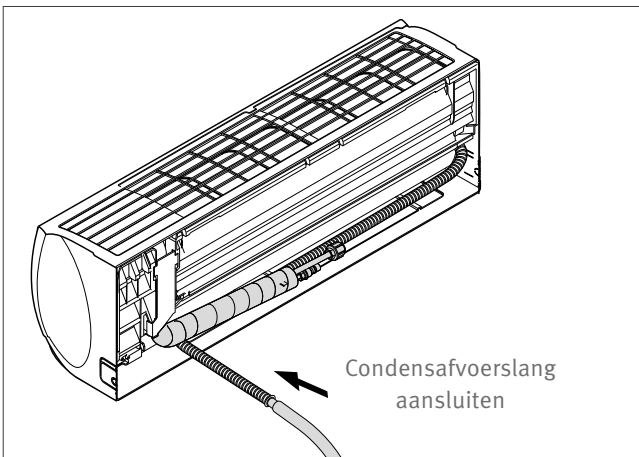

... werk volgens plan

Het aansluiten van de binnen- en buitenunit maakt deel uit van de in dienst stelling van het toestel. Deze moet verplicht uitgevoerd worden door een gecertificeerde Bulex installateur. Gebeurt dat niet, dan vervalt de waarborg op het toestel volledig.

Vraag je activatie aan op www.bulexbyyou.be

Installeer de binnenunit ...

De binnenunit wordt geleverd met zwarte afsluitdoppen op de leidingen. Om deze los te maken, dien je op het ventiel op de afsluitkap van de dunne buis te drukken. Zo ontsnapt de stikstof uit de binnenunit en kunnen beide doppen losgemaakt worden. De stikstof is niet gevaarlijk.

De aansluiting van de condensafvoer gebeurt door de condensafvoerslang (geleverd bij de leidingen) over de koppeling van de condensafvoer van de binnenunit te schuiven.

Installeer de buitenunit ...

... op de grond