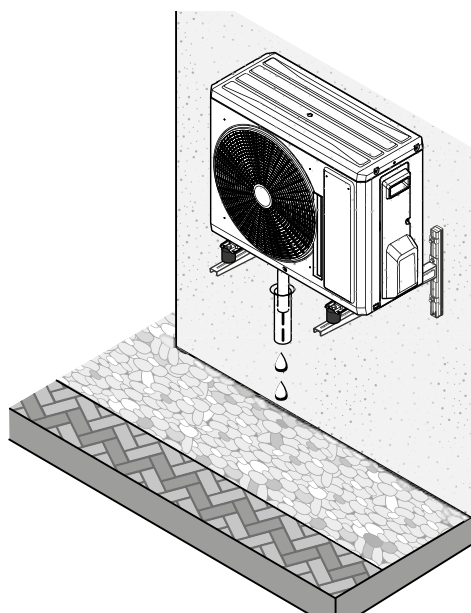

**SDHL1-045NW
& SDHL1-060NW**

Leg de kabels klaar aan de buitenunit. De Bulex-partner verzorgt de aansluiting.

Zorg voor de afvoer van het condenswater

Maak de condensafvoer

OK! 

Af te raden 

Check je installatie!