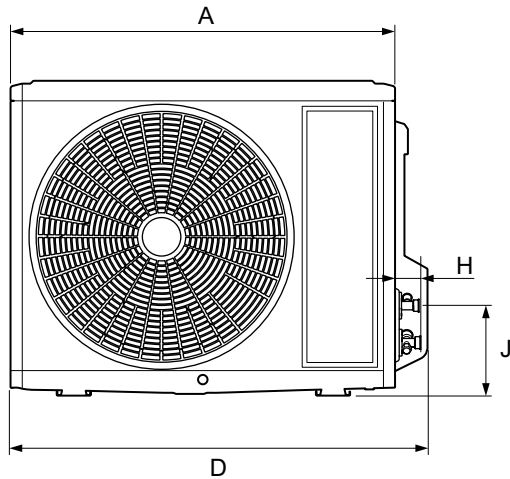

Koeling

- SDHL1-025NW (2,5 kW) & SDHL1-030NW (3 kW)
- SDHL1-045NW (4,5 kW) & SDHL1-060NW (6 kW)

Verwarming

- SDHL1-025NW (2,5 kW) & SDHL1-030NW (3 kW)
- SDHL1-045NW (4,5 kW) & SDHL1-060NW (6 kW)

Productafmetingen

SDHL1-025NWO (2,5 kW) - SDHL1-060NWO (6 kW)

	SDHL1-025NWO	SDHL1-030NWO	SDHL1-045NWO	SDHL1-060NWO
A	675	675	675	816
B	285	285	285	330,5
C	550	550	555	555
D	732	732	732	873
E	330	330	330	376
F	455	455	455	540
G	310	310	310	348
H	43	43	52	52
J	158	158	162	164