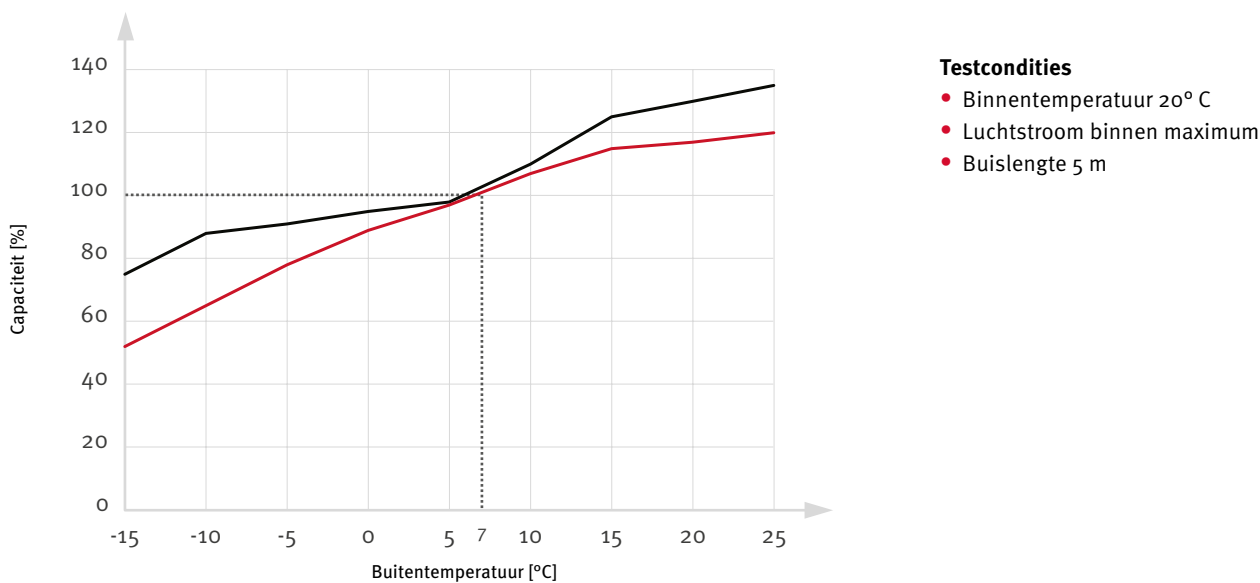

Koeling

- SDHL1-025NW (2,5 kW) & SDHL1-030NW (3 kW)
- SDHL1-045NW (4,5 kW) & SDHL1-060NW (6 kW)

Verwarming

- SDHL1-025NW (2,5 kW) & SDHL1-030NW (3 kW)
- SDHL1-045NW (4,5 kW) & SDHL1-060NW (6 kW)

Productafmetingen