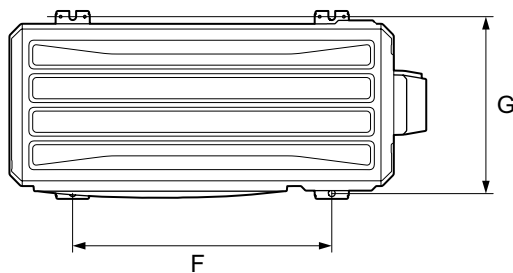

Koeling

- SDHL1-025NW (2,5 kW) & SDHL1-030NW (3 kW)
- SDHL1-045NW (4,5 kW) & SDHL1-060NW (6 kW)

Verwarming

- SDHL1-025NW (2,5 kW) & SDHL1-030NW (3 kW)
- SDHL1-045NW (4,5 kW) & SDHL1-060NW (6 kW)

Productafmetingen

SDHL1-025NWO (2,5 kW) - SDHL1-060NWO (6 kW)

	SDHL1-025NWO	SDHL1-030NWO	SDHL1-045NWO	SDHL1-060NWO
A	675	675	675	816
B	285	285	285	330,5
C	550	550	555	555
D	732	732	732	873
E	330	330	330	376
F	455	455	455	540
G	310	310	310	348
H	43	43	52	52
J	158	158	162	164