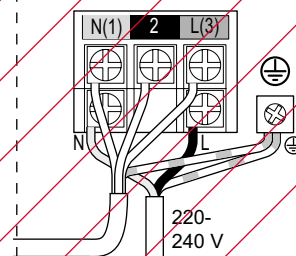

**SDHL1-045NW
& SDHL1-060NW**