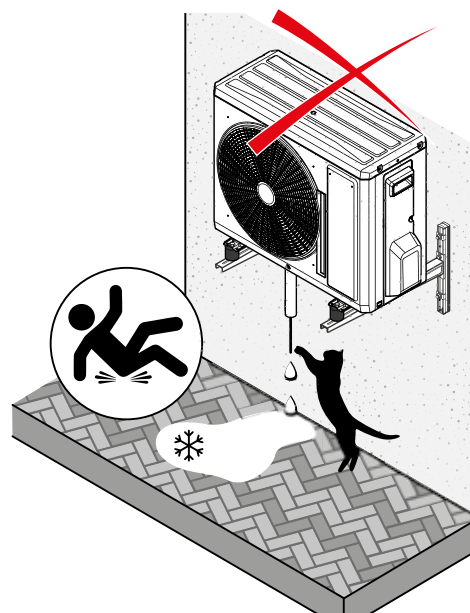

De aansluiting van de condensafvoer gebeurt door de condensafvoerslang (geleverd bij de leidingen) over de koppeling van de condensafvoer van de binnenunit te schuiven.

Installeer de buitenunit ...

... op de grond

**SDHL1-045NW
& SDHL1-060NW**

Leg de kabels klaar aan de buitenunit. De Bulex-partner verzorgt de aansluiting.

Zorg voor de afvoer van het condenswater

Maak de condensafvoer

OK! 

Af te raden 

Check je installatie!

Overloop de checklist van de installatie

<input type="checkbox"/>	De buitenunit is stevig geïnstalleerd, de binnenunit ligt klaar
<input type="checkbox"/>	Warmte-isolatie van leiding is voldoende
<input type="checkbox"/>	De condensafvoer ligt klaar / De condenspomp is geïnstalleerd (indien van toepassing)
<input type="checkbox"/>	Voedingsspanning stemt overeen met spanning op gegevensplaatje
<input type="checkbox"/>	De elektrische bedrading en leidingen liggen klaar
<input type="checkbox"/>	Unit is correct geaard via een geel/groen gekleurde kabel
<input type="checkbox"/>	Netkabel is in overeenstemming met specificatie
<input type="checkbox"/>	Er is geen obstructie rondom de buitenunit
<input type="checkbox"/>	Tijdens de installatie veroorzaakt stof en vuil zijn verwijderd