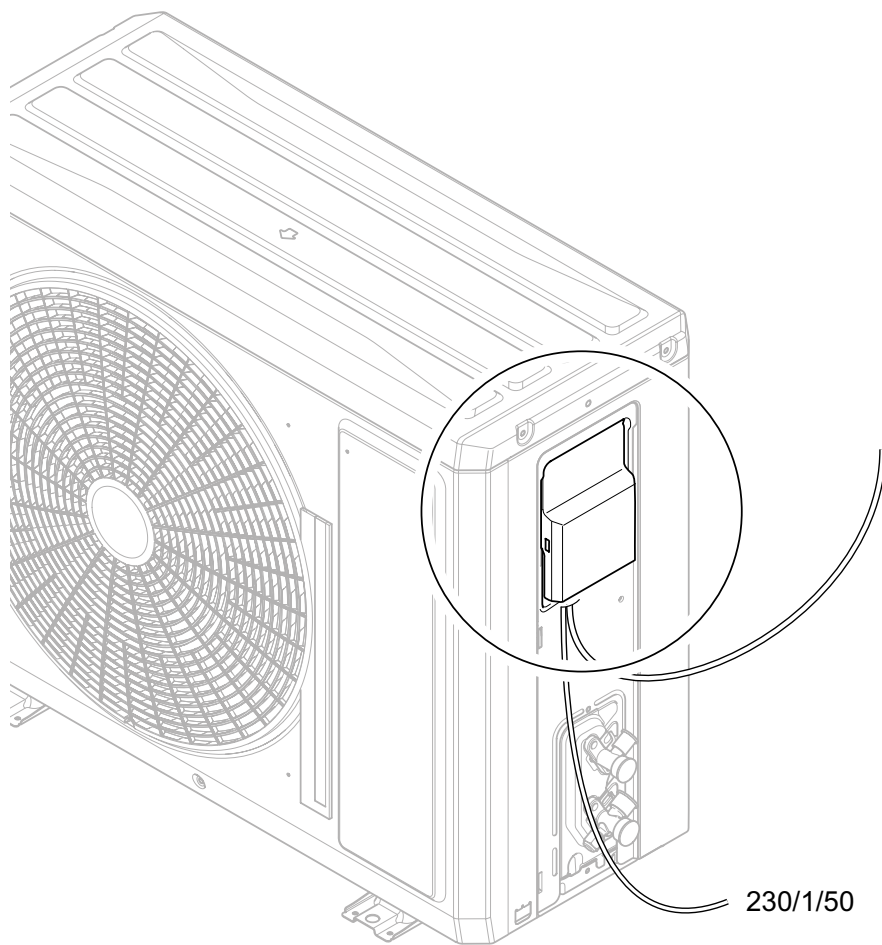

De aansluiting van de condensafvoer gebeurt door de condensafvoerslang (geleverd bij de leidingen) over de koppeling van de condensafvoer van de binnenunit te schuiven.

Installeer de buitenunit ...

... op de grond

	A
SDHL1-025NWO	
SDHL1-030NWO	455 mm
SDHL1-045NWO	
SDHL1-060NWO	540 mm

... of aan de muur

De buitenunit wordt gevoed van het elektriciteitsnet, rechtstreeks uit de kast of via een stopcontact.

**SDHL1-025NW
& SDHL1-030NW**