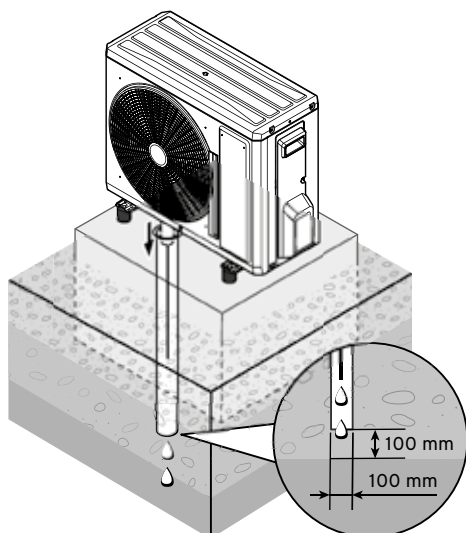

**SDHL1-045NW
& SDHL1-060NW**

Leg de kabels klaar aan de buitenunit. De Bulex-partner verzorgt de aansluiting.

Zorg voor de afvoer van het condenswater

Maak de condensafvoer

OK! 

Af te raden 

Check je installatie!