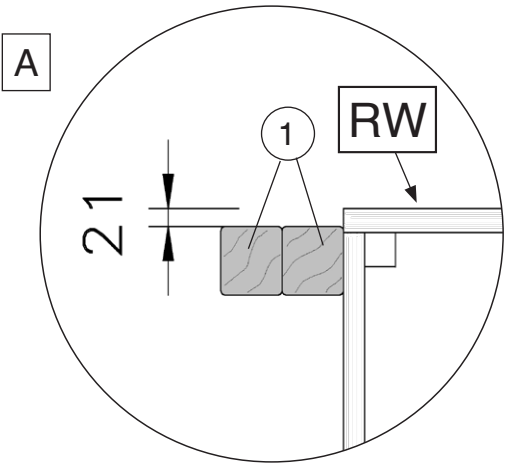

www.weka-holzbau.com

Seitlicher Dachanbau

100.2824.40010
100.2824.41010

100.2830.40010
100.2830.41010

Montage-, Bedienungs- und Wartungsanleitung

Pos	Bild	Abmessung (mm)	Anzahl (Stück)	
			100.2824.4x010	100.2830.4x010
①		80/80/2500	4	4
②		45/146/2350 45/146/2950	1 -	- 1
③		45/146/2350 45/146/2950	2 -	- 2
④		45/146/1750	5	5
⑤		45/146/500	2	2
⑥		18,5/121/3080 18,5/121/3710	14 -	- 14
⑦		18,5/146/2050	1	1

Pos	Bild	Abmessung (mm)	Anzahl (Stück)	
			100.2824.4x010	100.2830.4x010
8		18,5/96/1850	1	1
9		28/28/150	4	4
10		15/25/2000	1	1
11		15/45/2300	2	2

Pos	Bild	Abmessung (mm)	Anzahl (Stück)
M1	K001.8050.0004 	5,0 x 80	4
M2	K001.3035.0004 	3,5 x 30	30
M3	K002.2050.0004 	5,0 x 20	100
M4	K031.5050.0001 	50/50/40	12
M5	K008.9008.0001 	M8 x 90	5
M6	K008.1208.0001 	M8 x 120	6
M7	K008.1408.0001 	M8 x 140	4
M8	K008.1808.0001 	M8 x 180	4
M9	K020.8400.0001 	8,4	38
M10	K024.0800.0001 	M8	19
M11	K010.5022.0001 	2,2 x 55	350
-	-	-	-
M13	K001.4040.0004 	4,0 x 40	50
M14	K001.1250.0004 	5,0 x 120	4

1

2

3

4

	M6 M8 x 120		M9 8,4
			M10 M8

5

	M5	M8 x 90		M9	8,4
					M10

6