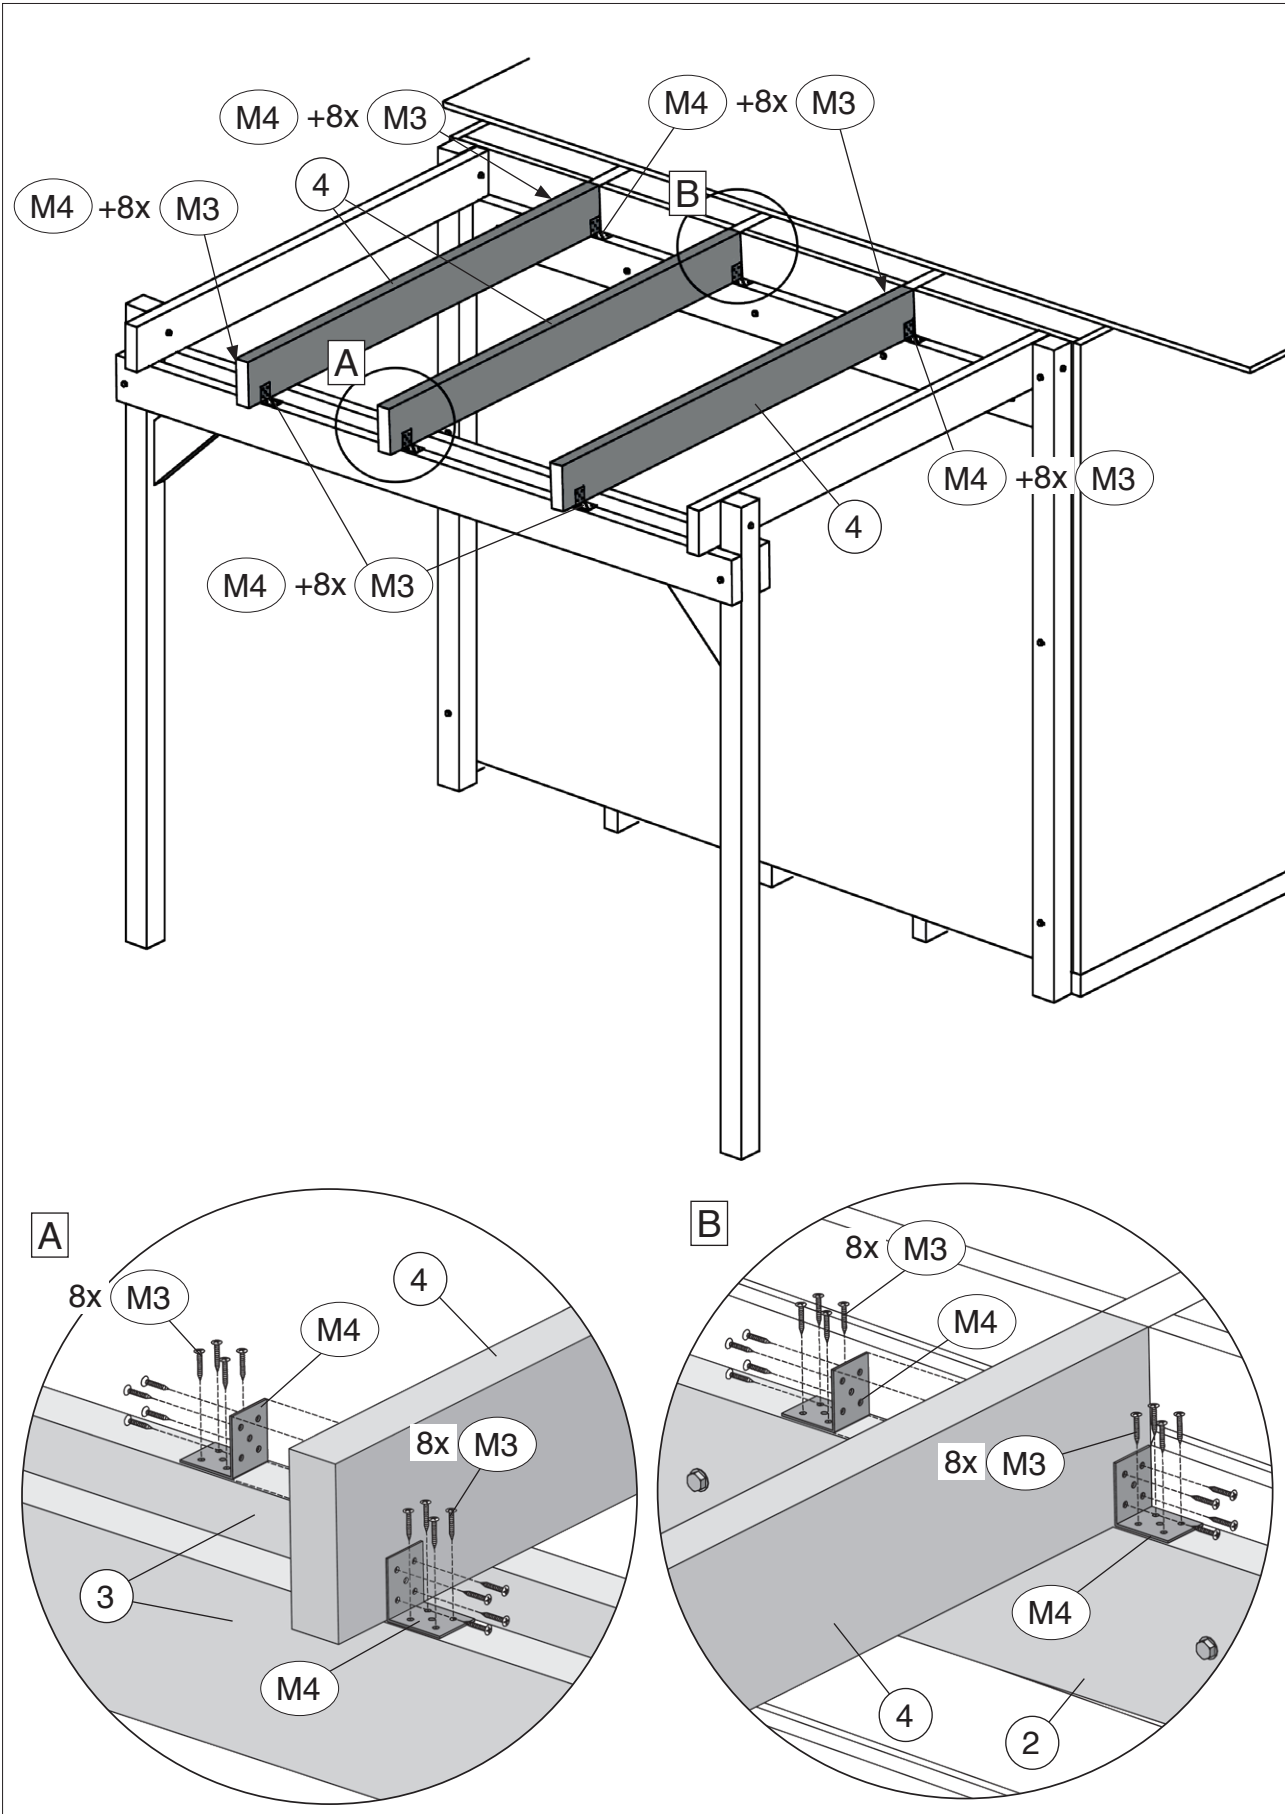

www.weka-holzbau.com

Seitlicher Dachanbau

100.2824.40010
100.2824.41010

100.2830.40010
100.2830.41010

Montage-, Bedienungs- und Wartungsanleitung

Pos	Bild	Abmessung (mm)	Anzahl (Stück)	
			100.2824.4x010	100.2830.4x010
①		80/80/2500	4	4
②		45/146/2350 45/146/2950	1 -	- 1
③		45/146/2350 45/146/2950	2 -	- 2
④		45/146/1750	5	5
⑤		45/146/500	2	2
⑥		18,5/121/3080 18,5/121/3710	14 -	- 14
⑦		18,5/146/2050	1	1

Pos	Bild	Abmessung (mm)	Anzahl (Stück)	
			100.2824.4x010	100.2830.4x010
8		18,5/96/1850	1	1
9		28/28/150	4	4
10		15/25/2000	1	1
11		15/45/2300	2	2

Pos	Bild	Abmessung (mm)	Anzahl (Stück)
M1	K001.8050.0004 	5,0 x 80	4
M2	K001.3035.0004 	3,5 x 30	30
M3	K002.2050.0004 	5,0 x 20	100
M4	K031.5050.0001 	50/50/40	12
M5	K008.9008.0001 	M8 x 90	5
M6	K008.1208.0001 	M8 x 120	6
M7	K008.1408.0001 	M8 x 140	4
M8	K008.1808.0001 	M8 x 180	4
M9	K020.8400.0001 	8,4	38
M10	K024.0800.0001 	M8	19
M11	K010.5022.0001 	2,2 x 55	350
-	-	-	-
M13	K001.4040.0004 	4,0 x 40	50
M14	K001.1250.0004 	5,0 x 120	4

	M7 M8 x 140		M9 8,4
			M10 M8

7

	M1	5,0 x 80		M8	M8 x 180		M9	8,4
	M14	5,0 x 120		M10	M8			

8

	M3 5,0 x 20
	M4 50/50/40

9

	M11 2,2 x 55

10