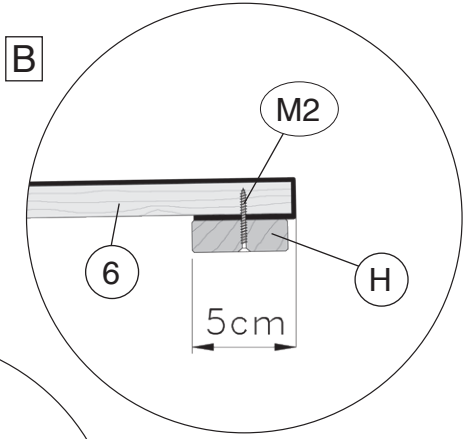

www.weka-holzbau.com

Seitlicher Dachanbau

100.2824.40010
100.2824.41010

100.2830.40010
100.2830.41010

Montage-, Bedienungs- und Wartungsanleitung

Pos	Bild	Abmessung (mm)	Anzahl (Stück)	
			100.2824.4x010	100.2830.4x010
①		80/80/2500	4	4
②		45/146/2350 45/146/2950	1 -	- 1
③		45/146/2350 45/146/2950	2 -	- 2
④		45/146/1750	5	5
⑤		45/146/500	2	2
⑥		18,5/121/3080 18,5/121/3710	14 -	- 14
⑦		18,5/146/2050	1	1

Pos	Bild	Abmessung (mm)	Anzahl (Stück)	
			100.2824.4x010	100.2830.4x010
8		18,5/96/1850	1	1
9		28/28/150	4	4
10		15/25/2000	1	1
11		15/45/2300	2	2

Pos	Bild	Abmessung (mm)	Anzahl (Stück)
M1	K001.8050.0004 	5,0 x 80	4
M2	K001.3035.0004 	3,5 x 30	30
M3	K002.2050.0004 	5,0 x 20	100
M4	K031.5050.0001 	50/50/40	12
M5	K008.9008.0001 	M8 x 90	5
M6	K008.1208.0001 	M8 x 120	6
M7	K008.1408.0001 	M8 x 140	4
M8	K008.1808.0001 	M8 x 180	4
M9	K020.8400.0001 	8,4	38
M10	K024.0800.0001 	M8	19
M11	K010.5022.0001 	2,2 x 55	350
-	-	-	-
M13	K001.4040.0004 	4,0 x 40	50
M14	K001.1250.0004 	5,0 x 120	4

	M7 M8 x 140		M9 8,4
			M10 M8

7

	M1	5,0 x 80		M8	M8 x 180		M9	8,4
	M14	5,0 x 120		M10	M8			

8

	M3 5,0 x 20
	M4 50/50/40

9

	M11 2,2 x 55

10

	M2 3,5 x 30

FB (H)

A-1

A-2

A-3

12

	M13 4,0 x 40
---	--------------

12.3