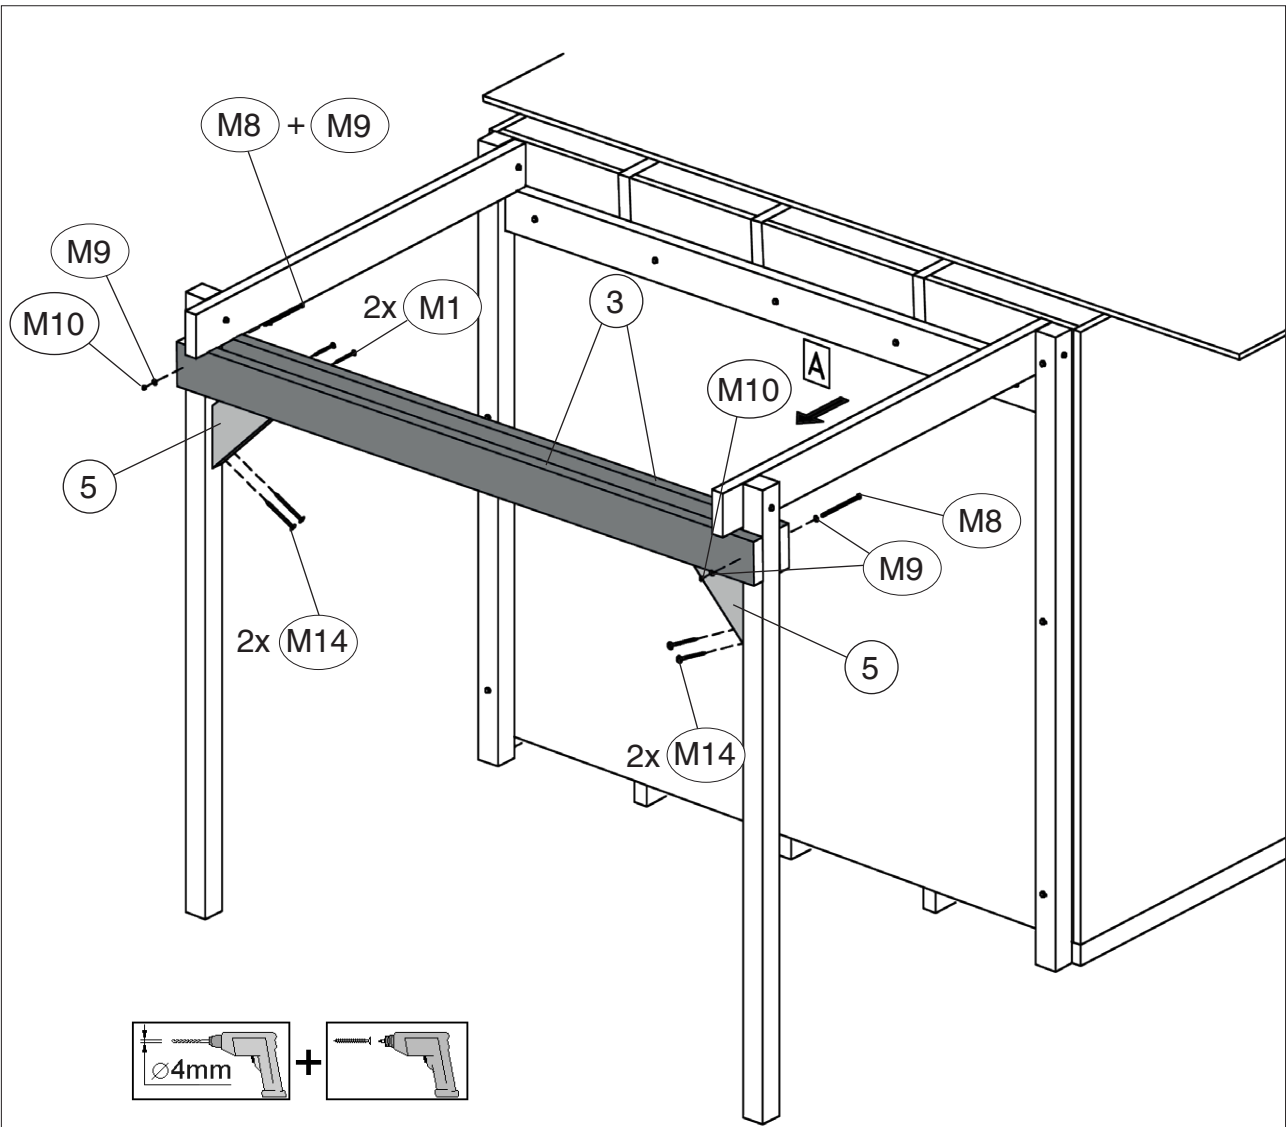

7

	M1	5,0 x 80		M8	M8 x 180		M9	8,4
	M14	5,0 x 120		M10	M8