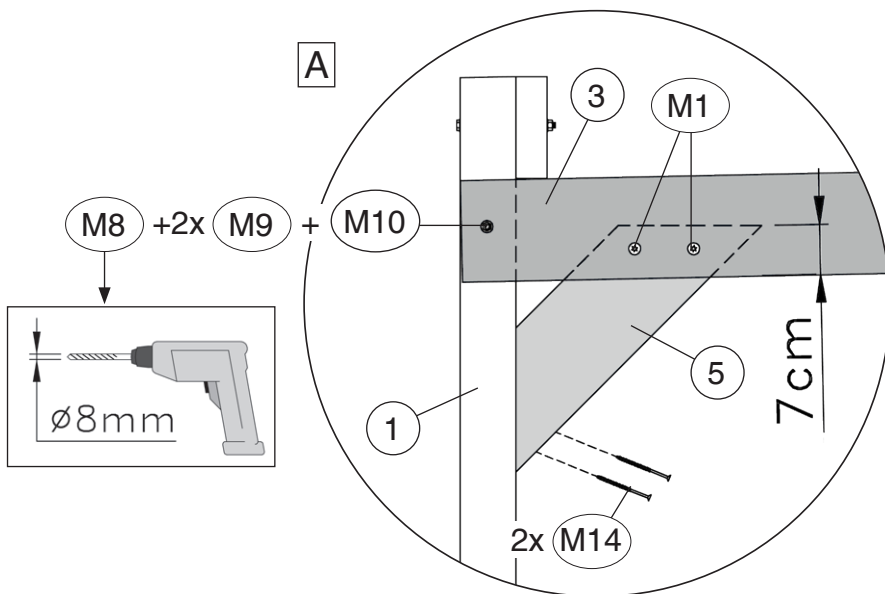

www.weka-holzbau.com

Seitlicher Dachanbau

100.2824.40010
100.2824.41010

100.2830.40010
100.2830.41010

Montage-, Bedienungs- und Wartungsanleitung

Pos	Bild	Abmessung (mm)	Anzahl (Stück)	
			100.2824.4x010	100.2830.4x010
①		80/80/2500	4	4
②		45/146/2350 45/146/2950	1 -	- 1
③		45/146/2350 45/146/2950	2 -	- 2
④		45/146/1750	5	5
⑤		45/146/500	2	2
⑥		18,5/121/3080 18,5/121/3710	14 -	- 14
⑦		18,5/146/2050	1	1

Pos	Bild	Abmessung (mm)	Anzahl (Stück)	
			100.2824.4x010	100.2830.4x010
8		18,5/96/1850	1	1
9		28/28/150	4	4
10		15/25/2000	1	1
11		15/45/2300	2	2

Pos	Bild	Abmessung (mm)	Anzahl (Stück)
M1	K001.8050.0004 	5,0 x 80	4
M2	K001.3035.0004 	3,5 x 30	30
M3	K002.2050.0004 	5,0 x 20	100
M4	K031.5050.0001 	50/50/40	12
M5	K008.9008.0001 	M8 x 90	5
M6	K008.1208.0001 	M8 x 120	6
M7	K008.1408.0001 	M8 x 140	4
M8	K008.1808.0001 	M8 x 180	4
M9	K020.8400.0001 	8,4	38
M10	K024.0800.0001 	M8	19
M11	K010.5022.0001 	2,2 x 55	350
-	-	-	-
M13	K001.4040.0004 	4,0 x 40	50
M14	K001.1250.0004 	5,0 x 120	4

1

2

3

4

	M6 M8 x 120		M9 8,4
			M10 M8

5

	M5	M8 x 90		M9	8,4
					M10

6

	M7 M8 x 140		M9 8,4
			M10 M8

7

	M1	5,0 x 80		M8	M8 x 180		M9	8,4
	M14	5,0 x 120		M10	M8			

8

	M3 5,0 x 20
	M4 50/50/40

9

	M11 2,2 x 55

10