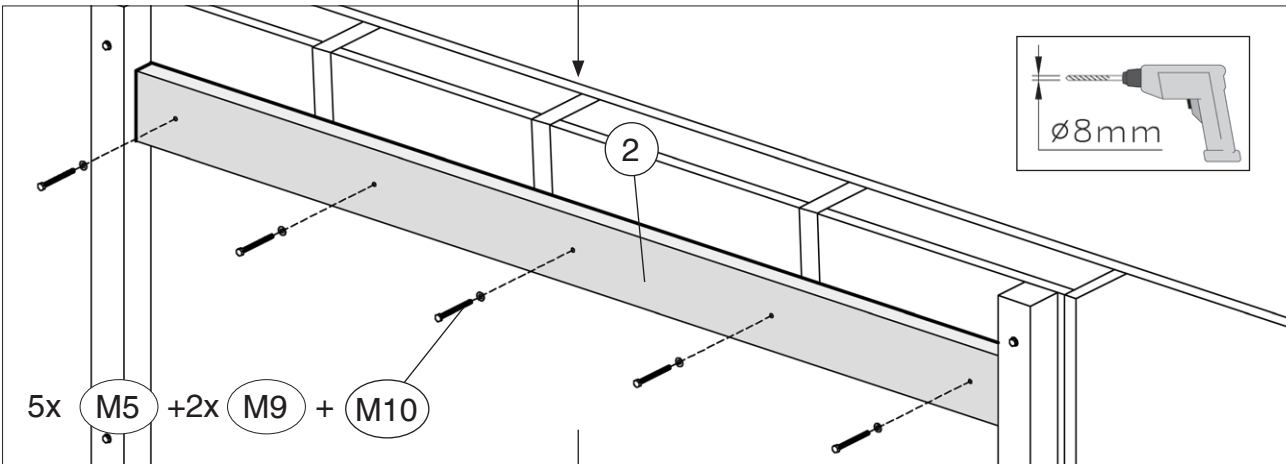

www.weka-holzbau.com

Seitlicher Dachanbau

100.2824.40010
100.2824.41010

100.2830.40010
100.2830.41010

Montage-, Bedienungs- und Wartungsanleitung

Pos	Bild	Abmessung (mm)	Anzahl (Stück)	
			100.2824.4x010	100.2830.4x010
①		80/80/2500	4	4
②		45/146/2350 45/146/2950	1 -	- 1
③		45/146/2350 45/146/2950	2 -	- 2
④		45/146/1750	5	5
⑤		45/146/500	2	2
⑥		18,5/121/3080 18,5/121/3710	14 -	- 14
⑦		18,5/146/2050	1	1

1

2

3

4

	M6 M8 x 120		M9 8,4
			M10 M8

5

	M5	M8 x 90		M9	8,4
					M10

6

	M7 M8 x 140		M9 8,4
			M10 M8

7

	M1	5,0 x 80		M8	M8 x 180		M9	8,4
	M14	5,0 x 120		M10	M8			

8

	M3 5,0 x 20
	M4 50/50/40

9

	M11 2,2 x 55

10