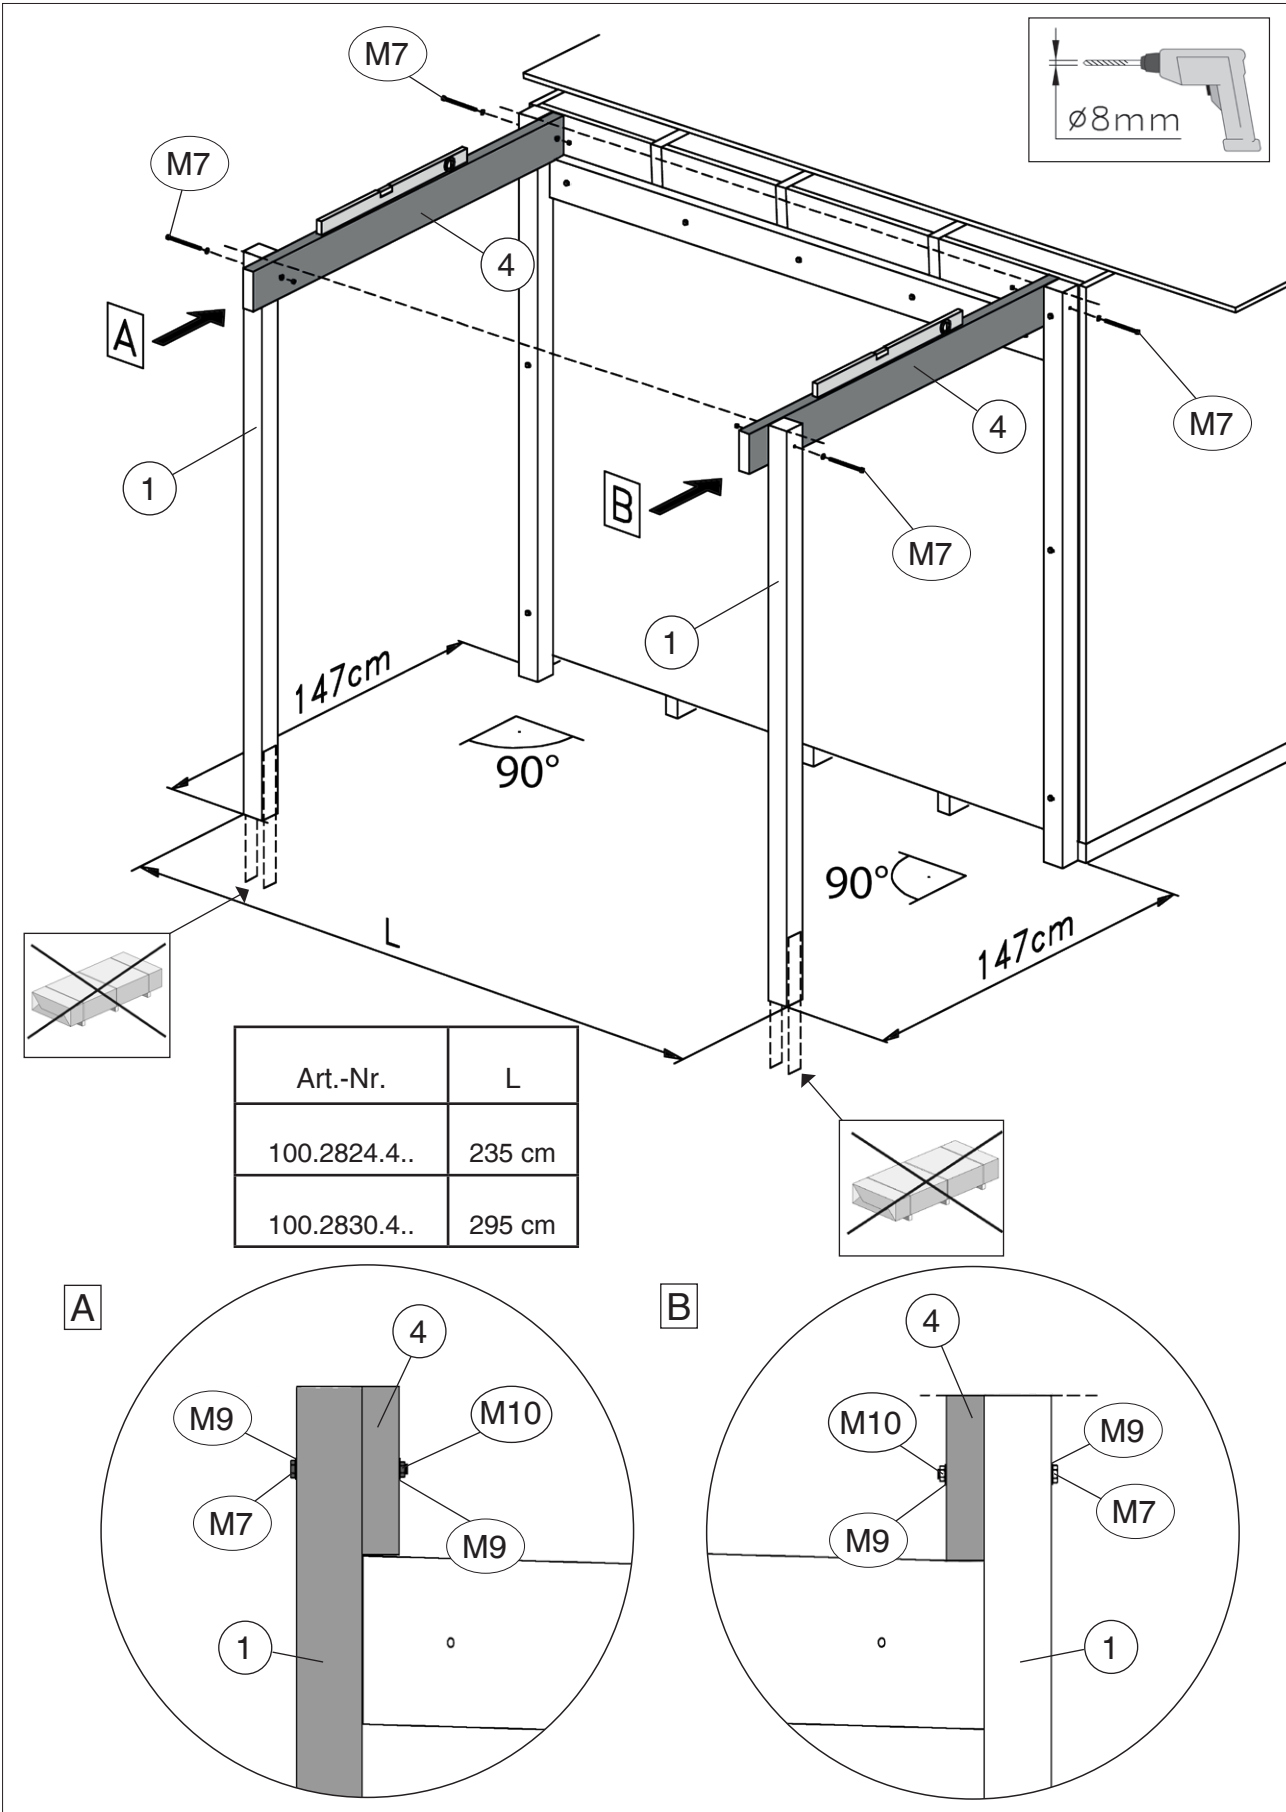

www.weka-holzbau.com

Seitlicher Dachanbau

100.2824.40010
100.2824.41010

100.2830.40010
100.2830.41010

Montage-, Bedienungs- und Wartungsanleitung

Pos	Bild	Abmessung (mm)	Anzahl (Stück)	
			100.2824.4x010	100.2830.4x010
①		80/80/2500	4	4
②		45/146/2350 45/146/2950	1 -	- 1
③		45/146/2350 45/146/2950	2 -	- 2
④		45/146/1750	5	5
⑤		45/146/500	2	2
⑥		18,5/121/3080 18,5/121/3710	14 -	- 14
⑦		18,5/146/2050	1	1

Pos	Bild	Abmessung (mm)	Anzahl (Stück)	
			100.2824.4x010	100.2830.4x010
8		18,5/96/1850	1	1
9		28/28/150	4	4
10		15/25/2000	1	1
11		15/45/2300	2	2

Pos	Bild	Abmessung (mm)	Anzahl (Stück)
M1	K001.8050.0004 	5,0 x 80	4
M2	K001.3035.0004 	3,5 x 30	30
M3	K002.2050.0004 	5,0 x 20	100
M4	K031.5050.0001 	50/50/40	12
M5	K008.9008.0001 	M8 x 90	5
M6	K008.1208.0001 	M8 x 120	6
M7	K008.1408.0001 	M8 x 140	4
M8	K008.1808.0001 	M8 x 180	4
M9	K020.8400.0001 	8,4	38
M10	K024.0800.0001 	M8	19
M11	K010.5022.0001 	2,2 x 55	350
-	-	-	-
M13	K001.4040.0004 	4,0 x 40	50
M14	K001.1250.0004 	5,0 x 120	4

1

2

3

4

	M6 M8 x 120		M9 8,4
			M10 M8

5

	M5	M8 x 90		M9	8,4
					M10

6

	M7 M8 x 140		M9 8,4
			M10 M8

7

	M1	5,0 x 80		M8	M8 x 180		M9	8,4
	M14	5,0 x 120		M10	M8			

8

	M3 5,0 x 20
	M4 50/50/40

9

	M11 2,2 x 55

10