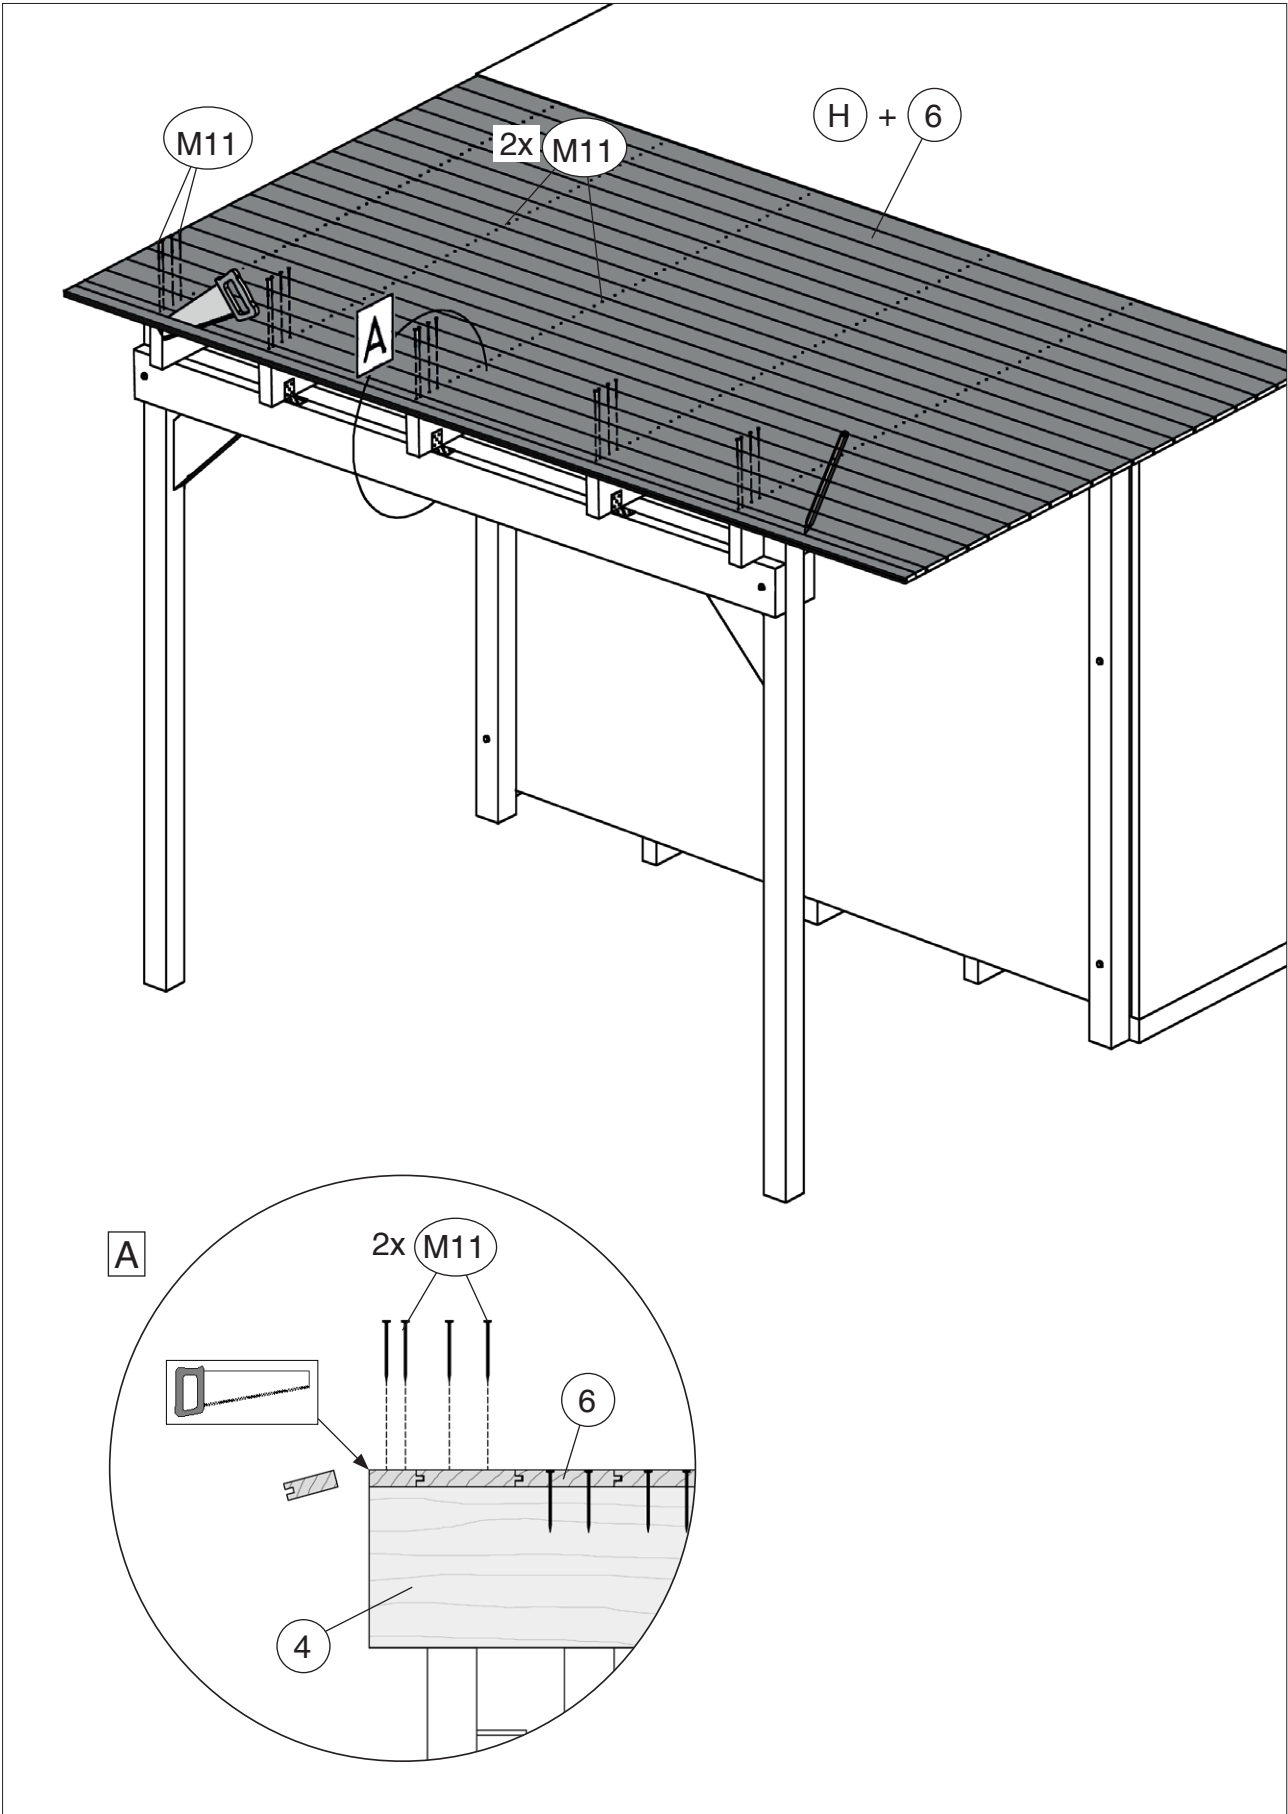

www.weka-holzbau.com

Seitlicher Dachanbau

100.2824.40010
100.2824.41010

100.2830.40010
100.2830.41010

Montage-, Bedienungs- und Wartungsanleitung

Pos	Bild	Abmessung (mm)	Anzahl (Stück)	
			100.2824.4x010	100.2830.4x010
①		80/80/2500	4	4
②		45/146/2350 45/146/2950	1 -	- 1
③		45/146/2350 45/146/2950	2 -	- 2
④		45/146/1750	5	5
⑤		45/146/500	2	2
⑥		18,5/121/3080 18,5/121/3710	14 -	- 14
⑦		18,5/146/2050	1	1

	M7 M8 x 140		M9 8,4
			M10 M8

7

	M1	5,0 x 80		M8	M8 x 180		M9	8,4
	M14	5,0 x 120		M10	M8			

8

	M3 5,0 x 20
	M4 50/50/40

9

	M11 2,2 x 55

10