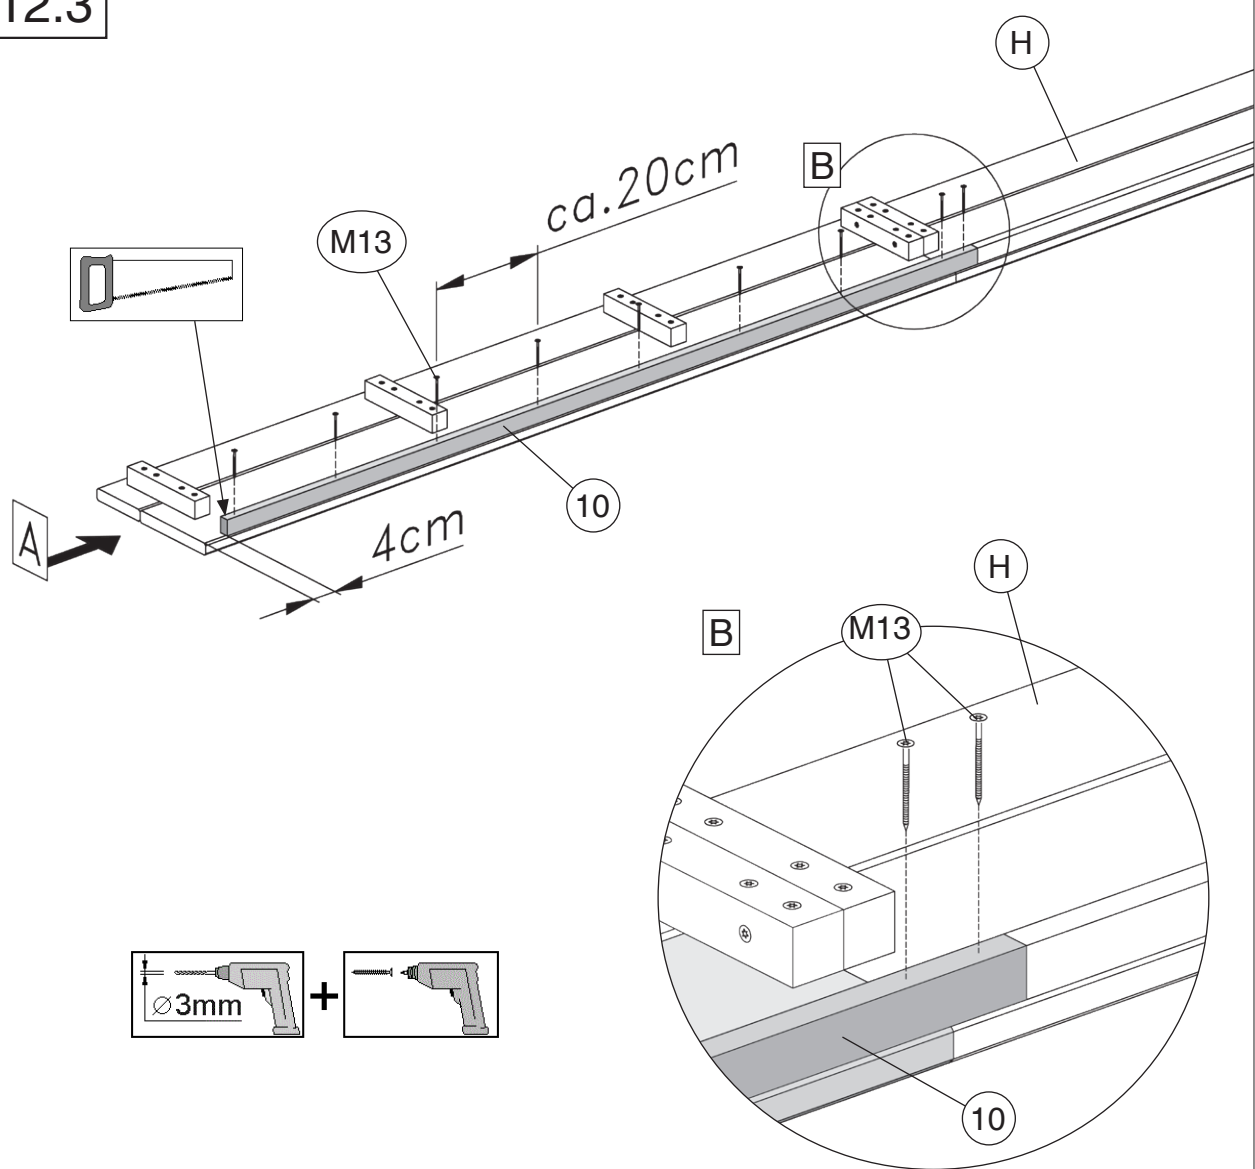

www.weka-holzbau.com

Seitlicher Dachanbau

100.2824.40010
100.2824.41010

100.2830.40010
100.2830.41010

Montage-, Bedienungs- und Wartungsanleitung

Pos	Bild	Abmessung (mm)	Anzahl (Stück)	
			100.2824.4x010	100.2830.4x010
①		80/80/2500	4	4
②		45/146/2350 45/146/2950	1 -	- 1
③		45/146/2350 45/146/2950	2 -	- 2
④		45/146/1750	5	5
⑤		45/146/500	2	2
⑥		18,5/121/3080 18,5/121/3710	14 -	- 14
⑦		18,5/146/2050	1	1

	M2 3,5 x 30

FB (H)

A-1

A-2

A-3

12

	M13 4,0 x 40
---	--------------

12.3