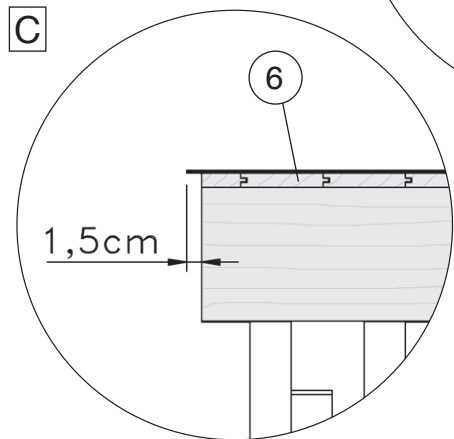

www.weka-holzbau.com

Seitlicher Dachanbau

100.2824.40010
100.2824.41010

100.2830.40010
100.2830.41010

Montage-, Bedienungs- und Wartungsanleitung

Pos	Bild	Abmessung (mm)	Anzahl (Stück)	
			100.2824.4x010	100.2830.4x010
①		80/80/2500	4	4
②		45/146/2350 45/146/2950	1 -	- 1
③		45/146/2350 45/146/2950	2 -	- 2
④		45/146/1750	5	5
⑤		45/146/500	2	2
⑥		18,5/121/3080 18,5/121/3710	14 -	- 14
⑦		18,5/146/2050	1	1

Pos	Bild	Abmessung (mm)	Anzahl (Stück)	
			100.2824.4x010	100.2830.4x010
8		18,5/96/1850	1	1
9		28/28/150	4	4
10		15/25/2000	1	1
11		15/45/2300	2	2

Pos	Bild	Abmessung (mm)	Anzahl (Stück)
M1	K001.8050.0004 	5,0 x 80	4
M2	K001.3035.0004 	3,5 x 30	30
M3	K002.2050.0004 	5,0 x 20	100
M4	K031.5050.0001 	50/50/40	12
M5	K008.9008.0001 	M8 x 90	5
M6	K008.1208.0001 	M8 x 120	6
M7	K008.1408.0001 	M8 x 140	4
M8	K008.1808.0001 	M8 x 180	4
M9	K020.8400.0001 	8,4	38
M10	K024.0800.0001 	M8	19
M11	K010.5022.0001 	2,2 x 55	350
-	-	-	-
M13	K001.4040.0004 	4,0 x 40	50
M14	K001.1250.0004 	5,0 x 120	4

	M7 M8 x 140		M9 8,4
			M10 M8

7

	M1	5,0 x 80		M8	M8 x 180		M9	8,4
	M14	5,0 x 120		M10	M8			

8

	M3 5,0 x 20
	M4 50/50/40

9

	M11 2,2 x 55

10

	M2 3,5 x 30

FB (H)

A-1

A-2

A-3

12

	M13 4,0 x 40
---	--------------

12.3