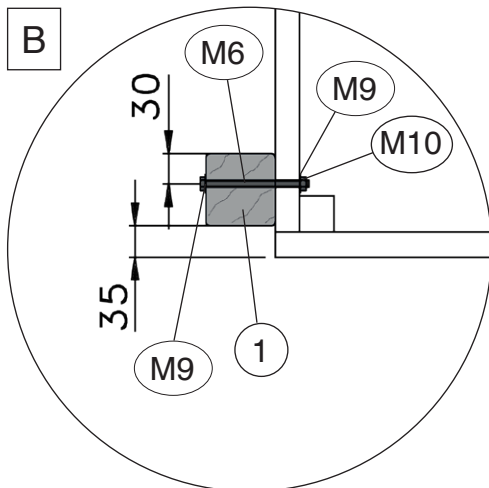

www.weka-holzbau.com

Seitlicher Dachanbau

100.2824.40010
100.2824.41010

100.2830.40010
100.2830.41010

Montage-, Bedienungs- und Wartungsanleitung

Pos	Bild	Abmessung (mm)	Anzahl (Stück)	
			100.2824.4x010	100.2830.4x010
①		80/80/2500	4	4
②		45/146/2350 45/146/2950	1 -	- 1
③		45/146/2350 45/146/2950	2 -	- 2
④		45/146/1750	5	5
⑤		45/146/500	2	2
⑥		18,5/121/3080 18,5/121/3710	14 -	- 14
⑦		18,5/146/2050	1	1

Pos	Bild	Abmessung (mm)	Anzahl (Stück)	
			100.2824.4x010	100.2830.4x010
8		18,5/96/1850	1	1
9		28/28/150	4	4
10		15/25/2000	1	1
11		15/45/2300	2	2

Pos	Bild	Abmessung (mm)	Anzahl (Stück)
M1	K001.8050.0004 	5,0 x 80	4
M2	K001.3035.0004 	3,5 x 30	30
M3	K002.2050.0004 	5,0 x 20	100
M4	K031.5050.0001 	50/50/40	12
M5	K008.9008.0001 	M8 x 90	5
M6	K008.1208.0001 	M8 x 120	6
M7	K008.1408.0001 	M8 x 140	4
M8	K008.1808.0001 	M8 x 180	4
M9	K020.8400.0001 	8,4	38
M10	K024.0800.0001 	M8	19
M11	K010.5022.0001 	2,2 x 55	350
-	-	-	-
M13	K001.4040.0004 	4,0 x 40	50
M14	K001.1250.0004 	5,0 x 120	4

1

2

3

4

	M6 M8 x 120		M9 8,4
			M10 M8

5

	M5	M8 x 90		M9	8,4
					M10

6

	M7 M8 x 140		M9 8,4
			M10 M8

7

	M1	5,0 x 80		M8	M8 x 180		M9	8,4
	M14	5,0 x 120		M10	M8			

8

	M3 5,0 x 20
	M4 50/50/40

9

	M11 2,2 x 55

10