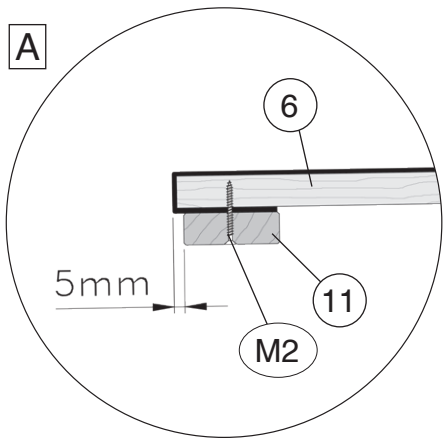

www.weka-holzbau.com

Seitlicher Dachanbau

100.2824.40010
100.2824.41010

100.2830.40010
100.2830.41010

Montage-, Bedienungs- und Wartungsanleitung

Pos	Bild	Abmessung (mm)	Anzahl (Stück)	
			100.2824.4x010	100.2830.4x010
①		80/80/2500	4	4
②		45/146/2350 45/146/2950	1 -	- 1
③		45/146/2350 45/146/2950	2 -	- 2
④		45/146/1750	5	5
⑤		45/146/500	2	2
⑥		18,5/121/3080 18,5/121/3710	14 -	- 14
⑦		18,5/146/2050	1	1

Pos	Bild	Abmessung (mm)	Anzahl (Stück)	
			100.2824.4x010	100.2830.4x010
8		18,5/96/1850	1	1
9		28/28/150	4	4
10		15/25/2000	1	1
11		15/45/2300	2	2

Pos	Bild	Abmessung (mm)	Anzahl (Stück)
M1	K001.8050.0004 	5,0 x 80	4
M2	K001.3035.0004 	3,5 x 30	30
M3	K002.2050.0004 	5,0 x 20	100
M4	K031.5050.0001 	50/50/40	12
M5	K008.9008.0001 	M8 x 90	5
M6	K008.1208.0001 	M8 x 120	6
M7	K008.1408.0001 	M8 x 140	4
M8	K008.1808.0001 	M8 x 180	4
M9	K020.8400.0001 	8,4	38
M10	K024.0800.0001 	M8	19
M11	K010.5022.0001 	2,2 x 55	350
-	-	-	-
M13	K001.4040.0004 	4,0 x 40	50
M14	K001.1250.0004 	5,0 x 120	4

	M7 M8 x 140		M9 8,4
			M10 M8

7

	M1	5,0 x 80		M8	M8 x 180		M9	8,4
	M14	5,0 x 120		M10	M8			

8

	M3 5,0 x 20
	M4 50/50/40

9

	M11 2,2 x 55

10

	M2 3,5 x 30

FB (H)

A-1

A-2

A-3

12

	M13 4,0 x 40
---	--------------

12.3