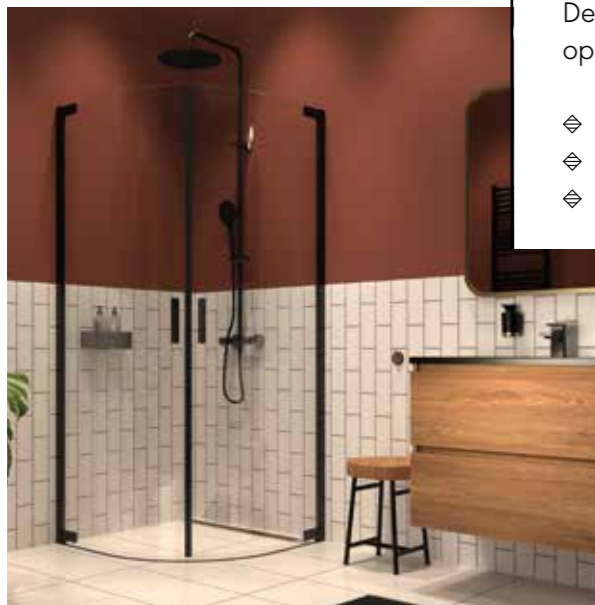

Bijzondere eigenschappen

De Inc. van Sealskin biedt volop voordelen op het gebied van:

- ◊ Gebruiksgemak
- ◊ Schoonmaakgemak
- ◊ Installatiegemak

Leuk detail

Bij de inloofdouches en de zijwanden is de douchemand geïntegreerd. Zo heb je al jouw douchebenodigdheden snel bij de hand.

Gebruiksgemak

Bijzondere eigenschappen en diverse doucheoplossingen:

- ◊ Kies zelf op welke hoogte jij jouw douchemand monteert
- ◊ Meer opbergplek nodig? Extra douchemanden zijn los te bestellen
- ◊ Het softclose-systeem op de schuifdeuren vangt de beweging van de deuren op en sluit ze vervolgens zachtjes
- ◊ Alle deuren hebben een autoclose functie. Het douchewater blijft daarmee in je douche
- ◊ De douchewanden zijn maar liefst 2 meter hoog, voor meer warmte en comfort tijdens het douchen