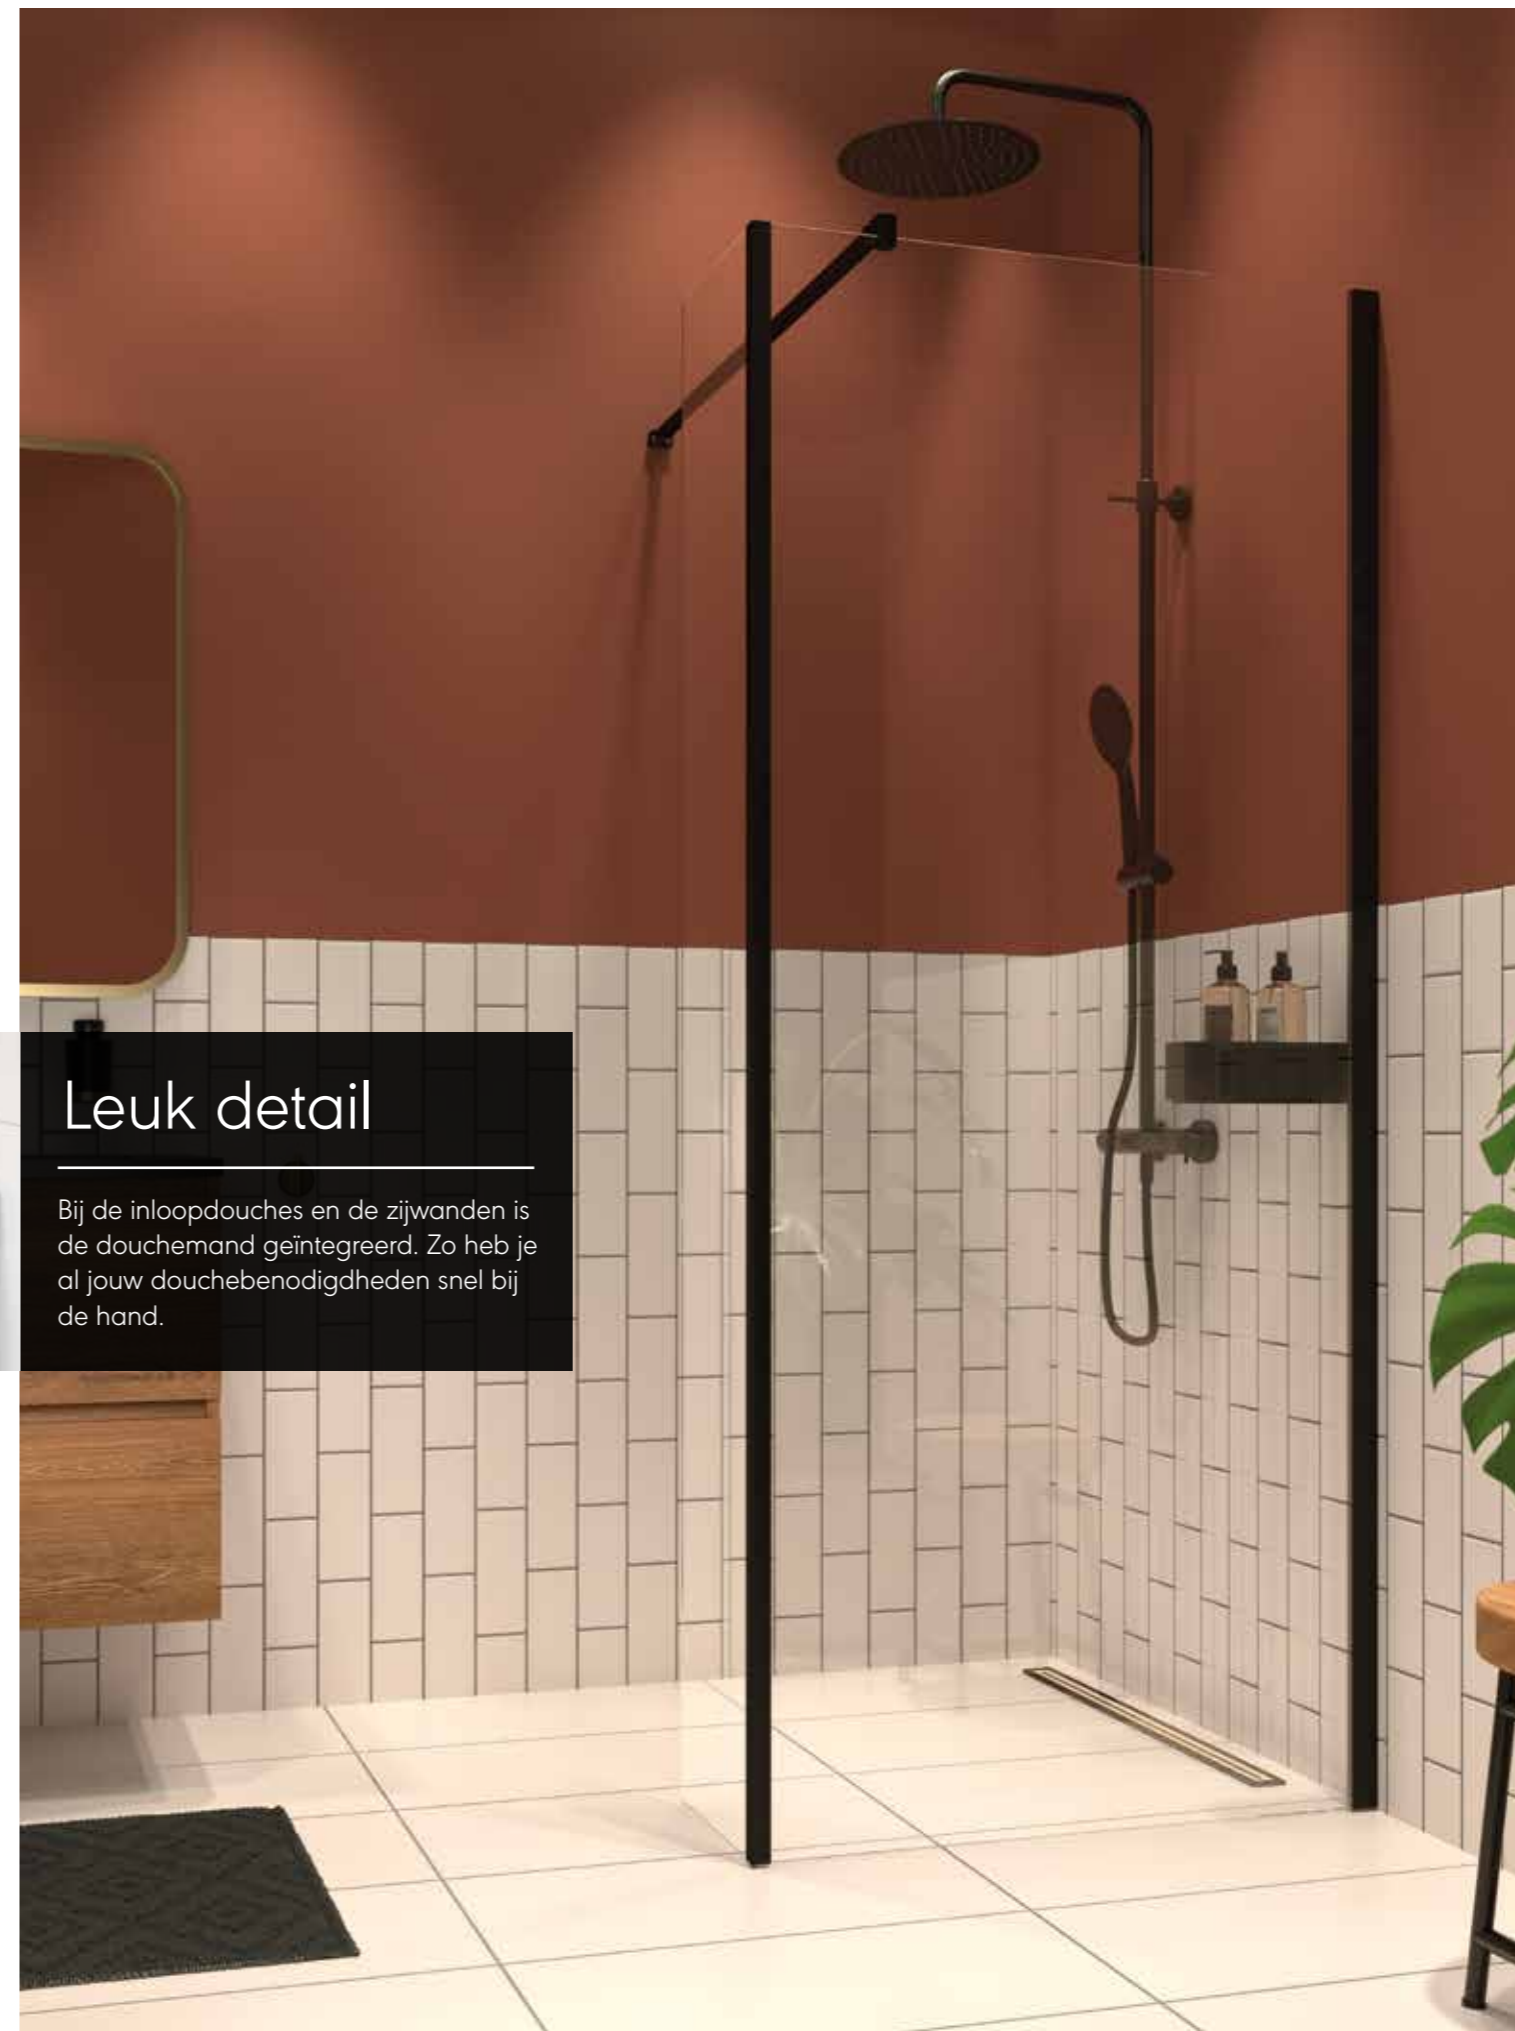

De Inc. van Sealskin biedt volop voordelen op het gebied van:

- ◊ Gebruiksgemak
- ◊ Schoonmaakgemak
- ◊ Installatiegemak

Leuk detail

Bij de inloofdouches en de zijwanden is de douchemand geïntegreerd. Zo heb je al jouw douchebenodigdheden snel bij de hand.

Gebruiksgemak

Bijzondere eigenschappen en diverse doucheoplossingen:

- ◊ Kies zelf op welke hoogte jij jouw douchemand monteert
- ◊ Meer opbergplek nodig? Extra douchemanden zijn los te bestellen
- ◊ Het softclose-systeem op de schuifdeuren vangt de beweging van de deuren op en sluit ze vervolgens zachtjes
- ◊ Alle deuren hebben een autoclose functie. Het douchewater blijft daarmee in je douche
- ◊ De douchewanden zijn maar liefst 2 meter hoog, voor meer warmte en comfort tijdens het douchen

Egaal douchebeslag

De vlak afgewerkte scharnieren en muurprofielen zorgen ervoor dat je de douche eenvoudig schoon kan maken.

Installatiegemak

Inc. is dankzij een aantal slimme eigenschappen, eenvoudig zelf te installeren:

- ◆ Inc. is maar liefst 20 mm verstelbaar. Je douche past dus vrijwel altijd
- ◆ Alle douches zijn omkeerbaar, je kunt hem als linker- en rechterversie plaatsen
- ◆ Het glas van de zijwanden en inloepdouches plaats je met een speciale klempees. Boren en schroeven is niet meer nodig
- ◆ De stabilisatiesteun is eenvoudig in te korten en onder iedere gewenste hoek te plaatsen