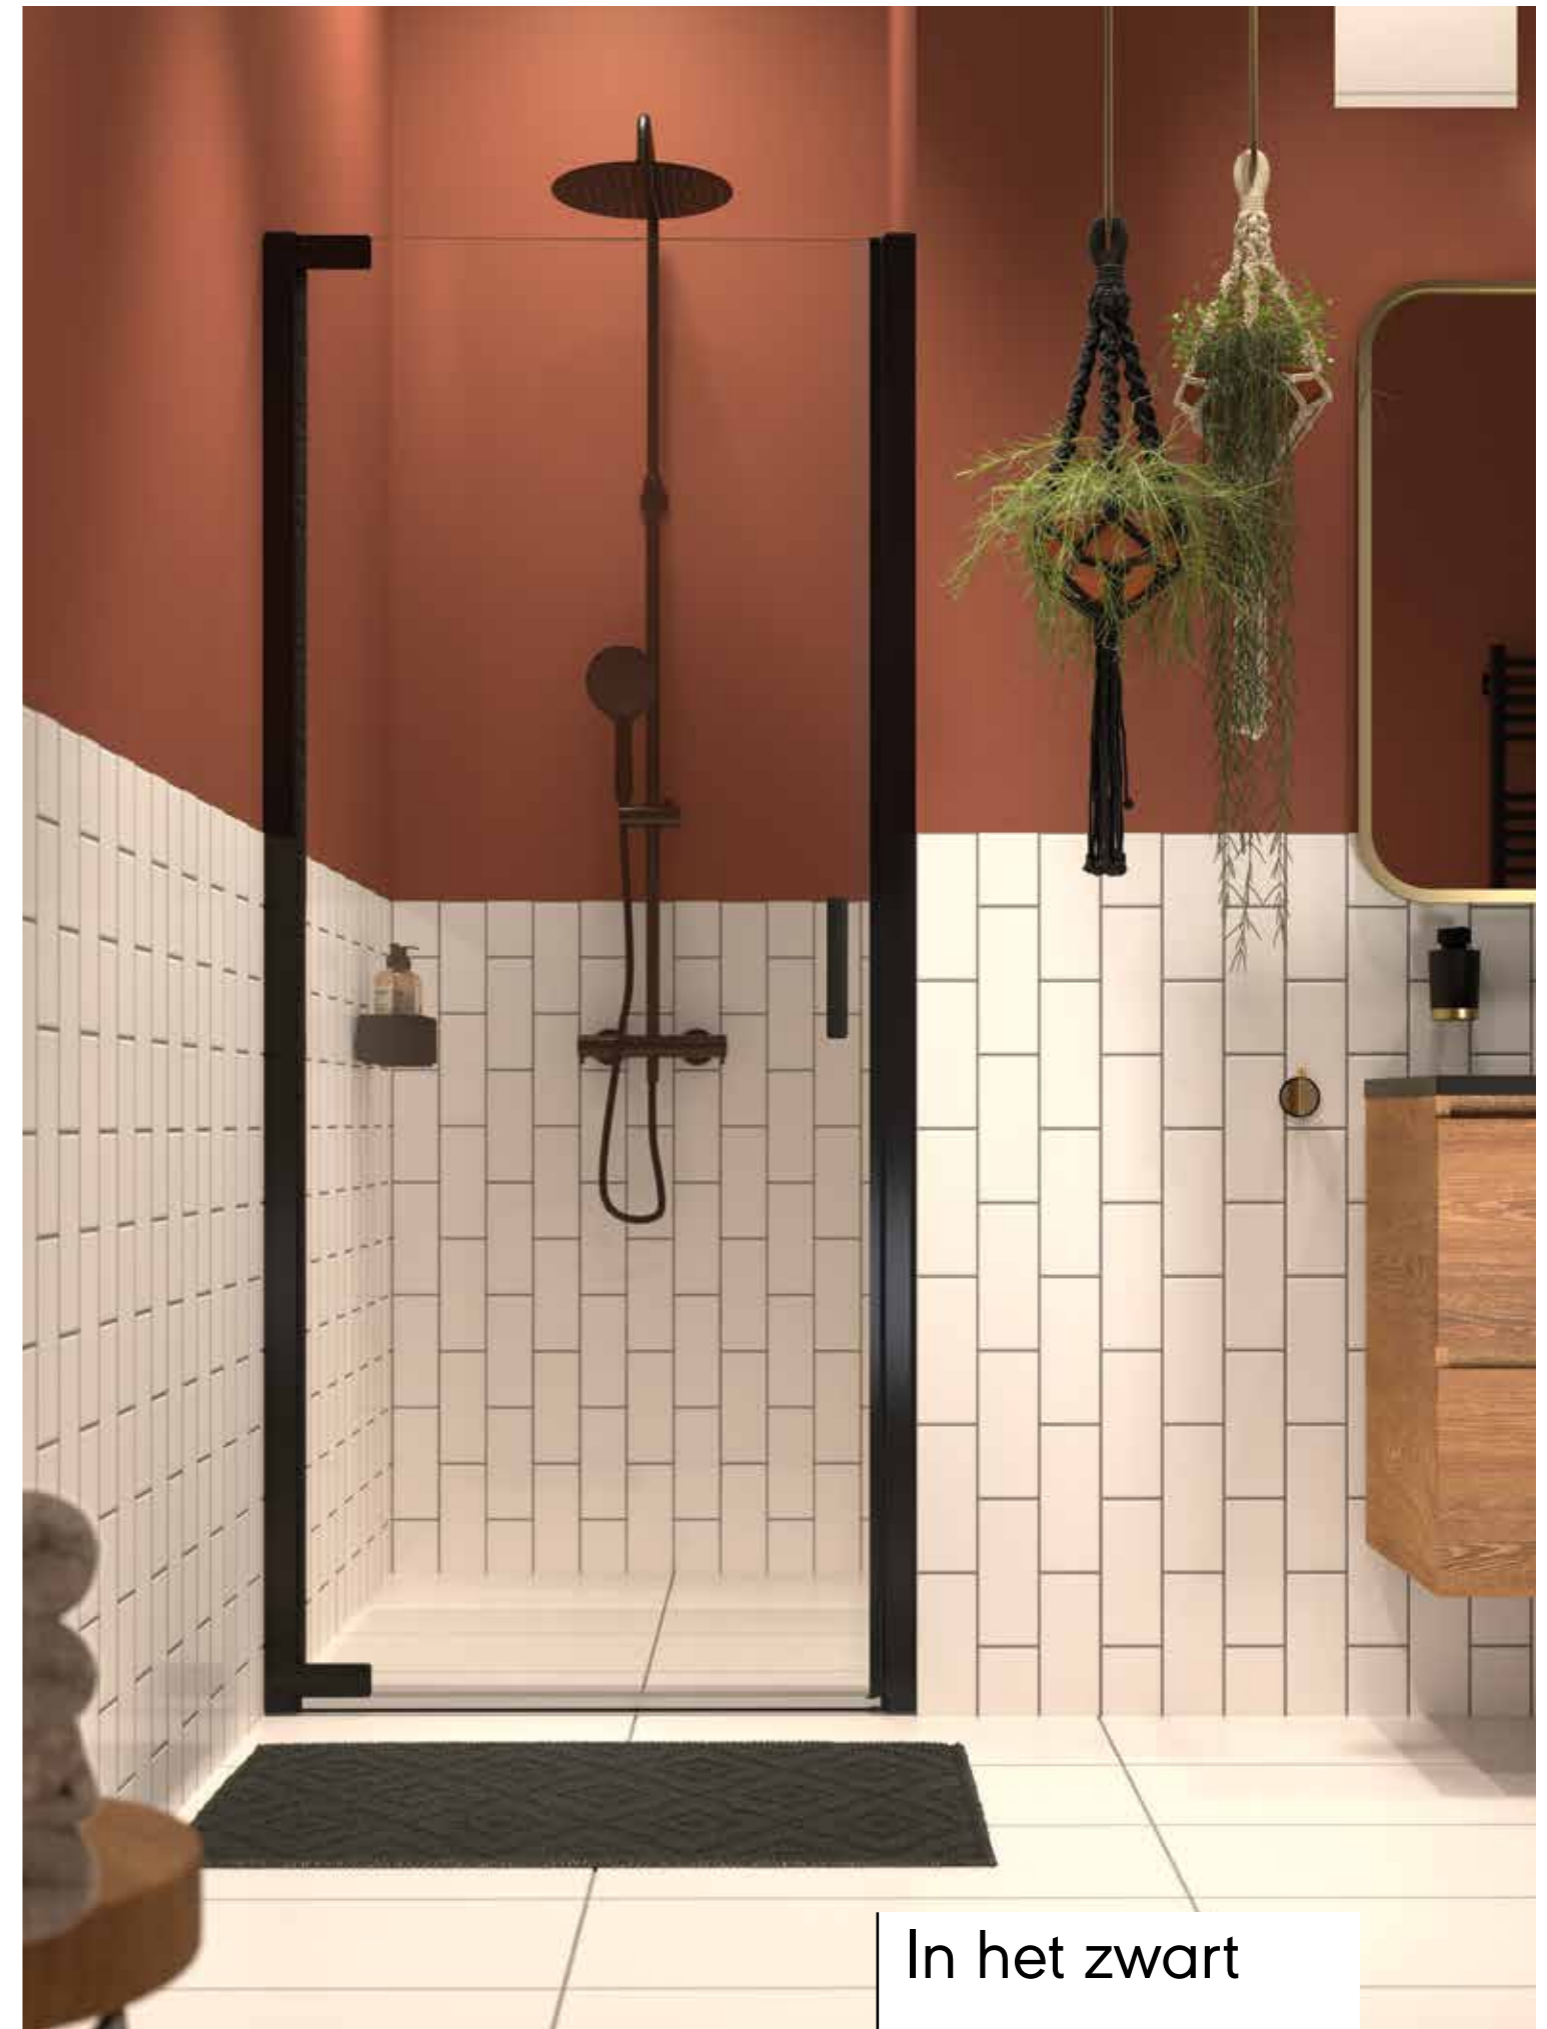

In het zwart

De matzwarte afwerking zorgt voor meer elan in de badkamer.