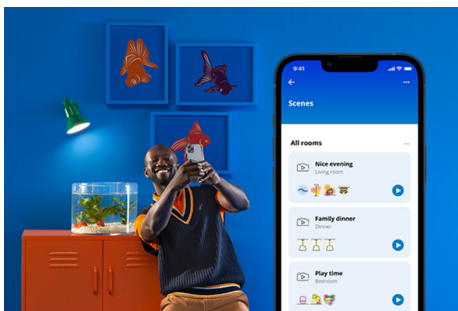

PRODUCTKENMERKEN

- Slimme gekleurde lamp
- Tot 2452 lumen
- Draagbaar en overal plaatsbaar
- Bediening met app of stem

Slimme verlichtingsfuncties, eenvoudig te configureren

Geniet meteen van de voordelen van slimme functies door je WIZ-lampen te koppelen met je WiFi-netwerk. Bedien de lampen eenvoudig als je weg bent van huis en stel een schema in zodat de lampen automatisch in- en uitgeschakeld worden. En je hoeft er geen extra hardware voor te installeren, zoals een hub of een gateway!

Exclusieve SpaceSense™ lamp die inschakelt op basis van beweging

Met de WIZ SpaceSense-technologie verander je je lampen in bewegingssensoren. Met minimaal twee WIZ-lampen in een ruimte kun je de SpaceSense-functie in de WIZ app gebruiken en je lampen automatisch in- en uit laten schakelen op basis van bewegingsdetectie. Het is simpel. Het is SpaceSense. Het is WIZ.

Houd je energieverbruik bij

Ontvang in de WIZ app een overzicht van het energieverbruik van je lampen. Krijg snel toegang tot een wekelijks of dagelijks rapport, zodat je je energieverbruik in huis onder controle kunt houden.

Schep de perfecte lichtscène

Creëer je eigen mix van verschillende instellingen voor gekleurd en wit licht en zorg voor de perfecte sfeer voor elk moment van de dag. Sla je nieuwe scène op en selecteer deze op elk gewenst moment met de WIZ app of je stem.