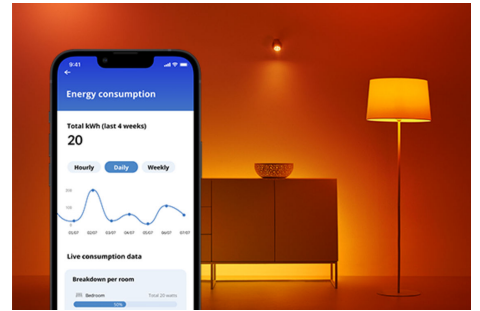

WIZ

Lamp 150 W A80 E27

Regenbogen die groot, helder en mooi genoeg zijn om je hele ruimte te verlichten? Dat kunnen deze gekleurde A80 LED-lampen. Met een krachtige 2400 lumen krijg je functionele verlichting in 16,7 miljoen kleuren om al jouw activiteiten te verlichten. Kies de perfecte kleur met behulp van de WiZ app, de WiZ afstandsbediening of zelfs je stem, of creëer schema's om de lampen automatisch aan te passen aan jouw voorkeuren en stemming. Bedienbaar met behulp van je bestaande WiFi.

PRODUCTKENMERKEN

- Slimme gekleurde lamp
- Tot 2452 lumen
- Draagbaar en overal plaatsbaar
- Bediening met app of stem

Slimme verlichtingsfuncties, eenvoudig te configureren

Geniet meteen van de voordelen van slimme functies door je WIZ-lampen te koppelen met je WiFi-netwerk. Bedien de lampen eenvoudig als je weg bent van huis en stel een schema in zodat de lampen automatisch in- en uitgeschakeld worden. En je hoeft er geen extra hardware voor te installeren, zoals een hub of een gateway!

Exclusieve SpaceSense™ lamp die inschakelt op basis van beweging

Met de WIZ SpaceSense-technologie verander je je lampen in bewegingssensoren. Met minimaal twee WIZ-lampen in een ruimte kun je de SpaceSense-functie in de WIZ app gebruiken en je lampen automatisch in- en uit laten schakelen op basis van bewegingsdetectie. Het is simpel. Het is SpaceSense. Het is WIZ.

Schep de perfecte lichtscène

Creëer je eigen mix van verschillende instellingen voor gekleurd en wit licht en zorg voor de perfecte sfeer voor elk moment van de dag. Sla je nieuwe scène op en selecteer deze op elk gewenst moment met de WIZ app of je stem.