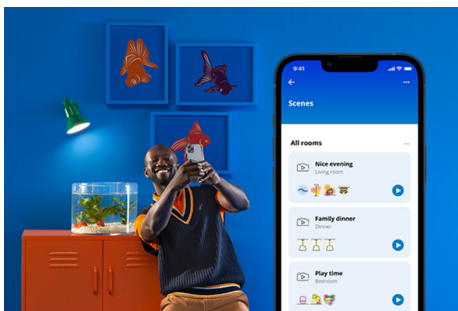

PRODUCTKENMERKEN

- Slimme gekleurde lamp
- Tot 470 lumen
- Gemakkelijk te installeren
- Bediening met app of stem

Slimme verlichtingsfuncties, eenvoudig te configureren

Geniet meteen van de voordelen van slimme functies door je WIZ-lampen te koppelen met je WiFi-netwerk. Bedien de lampen eenvoudig als je weg bent van huis en stel een schema in zodat de lampen automatisch in- en uitgeschakeld worden. En je hoeft er geen extra hardware voor te installeren, zoals een hub of een gateway!

Exclusieve SpaceSense™ lamp die inschakelt op basis van beweging

Met de WIZ SpaceSense-technologie verander je je lampen in bewegingssensoren. Met minimaal twee WIZ-lampen in een ruimte kun je de SpaceSense-functie in de WIZ app gebruiken en je lampen automatisch in- en uit laten schakelen op basis van bewegingsdetectie. Het is simpel. Het is SpaceSense. Het is WIZ.

Houd je energieverbruik bij

Ontvang in de WIZ app een overzicht van het energieverbruik van je lampen. Krijg snel toegang tot een wekelijks of dagelijks rapport, zodat je je energieverbruik in huis onder controle kunt houden.

Schep de perfecte lichtscène

Creëer je eigen mix van verschillende instellingen voor gekleurd en wit licht en zorg voor de perfecte sfeer voor elk moment van de dag. Sla je nieuwe scène op en selecteer deze op elk gewenst moment met de WIZ app of je stem.