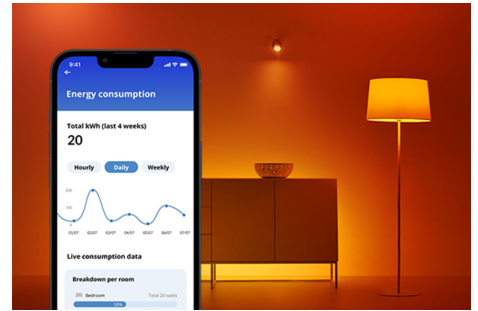

Lamp 40 W P45 E14

Deze gekleurde E14 LED-lampen zijn klein van stuk, met maximale prestaties. Deze slimme lampen passen in kleinere armaturen, maar er is niets kleins aan de lichtopbrengst. Kies uit miljoenen kleuren om je lampen af te stemmen op jouw bezigheden, of je nu een bruisend feestje geeft of een elegant diner of juist lekker op de bank zit voor een goede film. Je kunt ook schema's instellen om de lampen automatisch de perfecte sfeer te laten creëren op basis van jouw voorkeuren en stemming. Alle lampen zijn te bedienen met behulp van de WiZ app, de WiZ afstandsbediening of je stem.

PRODUCTKENMERKEN

- Slimme gekleurde lamp
- Tot 470 lumen
- Gemakkelijk te installeren
- Bediening met app of stem

Slimme verlichtingsfuncties, eenvoudig te configureren

Geniet meteen van de voordelen van slimme functies door je WIZ-lampen te koppelen met je WiFi-netwerk. Bedien de lampen eenvoudig als je weg bent van huis en stel een schema in zodat de lampen automatisch in- en uitgeschakeld worden. En je hoeft er geen extra hardware voor te installeren, zoals een hub of een gateway!

Exclusieve SpaceSense™ lamp die inschakelt op basis van beweging

Met de WIZ SpaceSense-technologie verander je je lampen in bewegingssensoren. Met minimaal twee WIZ-lampen in een ruimte kun je de SpaceSense-functie in de WIZ app gebruiken en je lampen automatisch in- en uit laten schakelen op basis van bewegingsdetectie. Het is simpel. Het is SpaceSense. Het is WIZ.

Schep de perfecte lichtscène

Creëer je eigen mix van verschillende instellingen voor gekleurd en wit licht en zorg voor de perfecte sfeer voor elk moment van de dag. Sla je nieuwe scène op en selecteer deze op elk gewenst moment met de WIZ app of je stem.