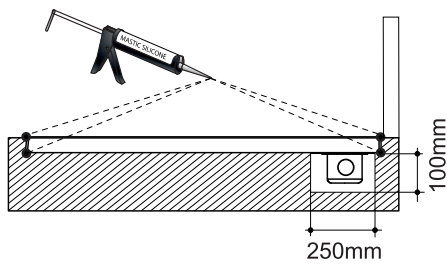

NL

Ajustable
Instelbaar

3Pieds réglables (**Non fournis**)Regelbare poten (**Niet bijgeleverd**)

800x800
900x900
1000x800
1200x800
1200x900
1400x800

1600x800
1400x900
1600x900

**4****A** Option A / Optie A

Installation encastrée
Installatietype: ingebouwde douchebak
en sifon

800x800
1000x800
1200x800
1400x800
1600x800

900x900
1200x900
1400x900
1600x900

5**B** Option B / Optie B

Installation à poser.
 Installatietype: opgebouwde douchebak en
 ingebouwde sifon.

800x800
 1000x800
 1200x800
 1400x800
 1600x800

(mm)

900x900
 1200x900
 1400x900
 1600x900

(mm)

6**C** Option C / Optie C

Installation surelevée
 Installatietype: douchebak en sifon opgebouwd met
 behulp van poten.