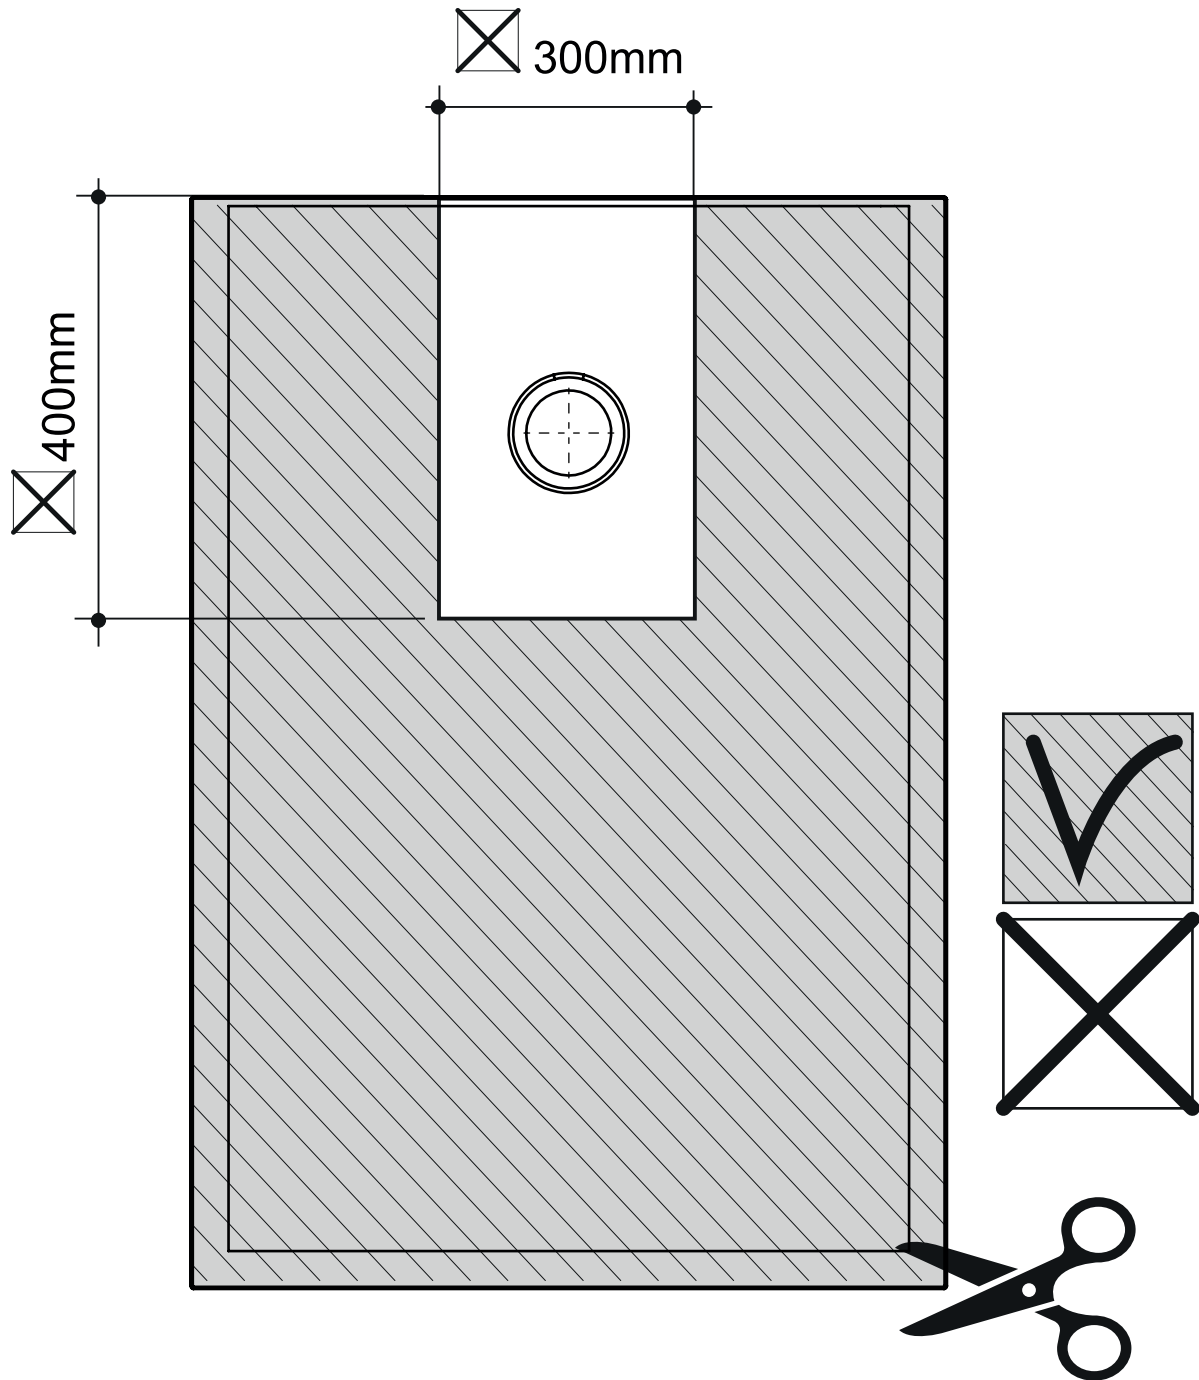

NL

Ajustable
Instelbaar

3Pieds réglables (**Non fournis**)Regelbare poten (**Niet bijgeleverd**)

800x800
900x900
1000x800
1200x800
1200x900
1400x800

1600x800
1400x900
1600x900

**4****A** Option A / Optie A

Installation encastrée
Installatietype: ingebouwde douchebak
en sifon

800x800
1000x800
1200x800
1400x800
1600x800

900x900
1200x900
1400x900
1600x900

5**B** Option B / Optie B

Installation à poser.
 Installatietype: opgebouwde douchebak en
 ingebouwde sifon.

800x800
 1000x800
 1200x800
 1400x800
 1600x800

(mm)

900x900
 1200x900
 1400x900
 1600x900

(mm)

6**C** Option C / Optie C

Installation surelevée
 Installatietype: douchebak en sifon opgebouwd met
 behulp van poten.