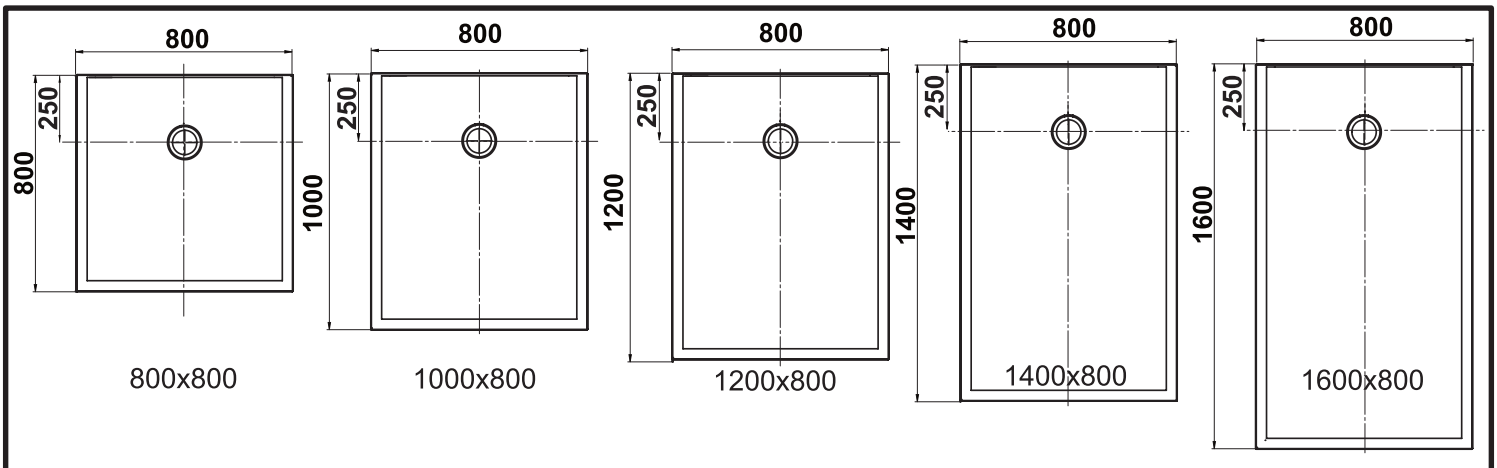

NL

Ajustable
Instelbaar

3Pieds réglables (**Non fournis**)Regelbare poten (**Niet bijgeleverd**)

800x800
900x900
1000x800
1200x800
1200x900
1400x800

1600x800
1400x900
1600x900

**4****A** Option A / Optie A

Installation encastrée
Installatietype: ingebouwde douchebak
en sifon

800x800
1000x800
1200x800
1400x800
1600x800

900x900
1200x900
1400x900
1600x900

5**B** Option B / Optie B

Installation à poser.
 Installatietype: opgebouwde douchebak en
 ingebouwde sifon.

800x800
 1000x800
 1200x800
 1400x800
 1600x800

(mm)

900x900
 1200x900
 1400x900
 1600x900

(mm)

6**C** Option C / Optie C

Installation surelevée
 Installatietype: douchebak en sifon opgebouwd met
 behulp van poten.