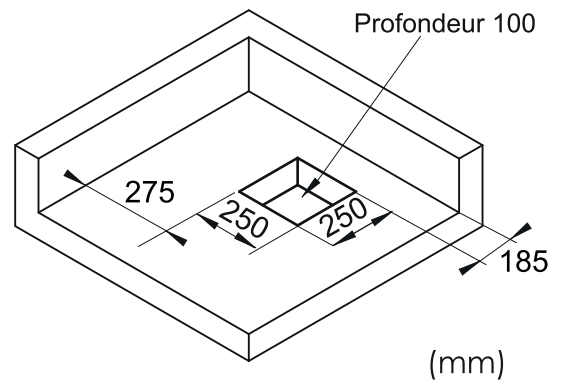

NL

Ajustable
Instelbaar

3Pieds réglables (**Non fournis**)Regelbare poten (**Niet bijgeleverd**)

800x800
900x900
1000x800
1200x800
1200x900
1400x800

1600x800
1400x900
1600x900

**4****A** Option A / Optie A

Installation encastrée
Installatietype: ingebouwde douchebak
en sifon

800x800
1000x800
1200x800
1400x800
1600x800

900x900
1200x900
1400x900
1600x900

5**B** Option B / Optie B

Installation à poser.
 Installatietype: opgebouwde douchebak en
 ingebouwde sifon.

800x800
 1000x800
 1200x800
 1400x800
 1600x800

(mm)

900x900
 1200x900
 1400x900
 1600x900

(mm)

6**C** Option C / Optie C

Installation surelevée
 Installatietype: douchebak en sifon opgebouwd met
 behulp van poten.