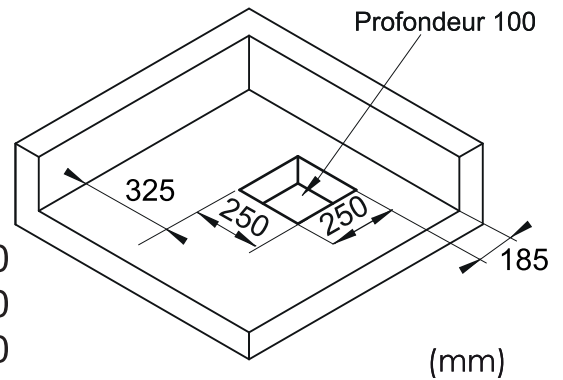

NL

Ajustable
Instelbaar

3Pieds réglables (**Non fournis**)Regelbare poten (**Niet bijgeleverd**)

800x800
900x900
1000x800
1200x800
1200x900
1400x800

1600x800
1400x900
1600x900

**4****A** Option A / Optie A

Installation encastrée
Installatietype: ingebouwde douchebak
en sifon

800x800
1000x800
1200x800
1400x800
1600x800

900x900
1200x900
1400x900
1600x900

5**B** Option B / Optie B

Installation à poser.
 Installatietype: opgebouwde douchebak en
 ingebouwde sifon.

800x800
 1000x800
 1200x800
 1400x800
 1600x800

(mm)

900x900
 1200x900
 1400x900
 1600x900

(mm)

6**C** Option C / Optie C

Installation surelevée
 Installatietype: douchebak en sifon opgebouwd met
 behulp van poten.