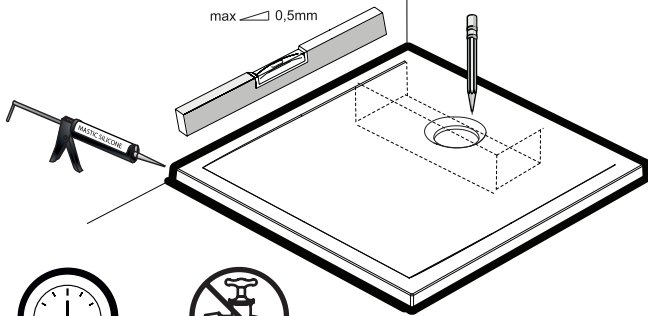

NL

Ajustable
Instelbaar

3Pieds réglables (**Non fournis**)Regelbare poten (**Niet bijgeleverd**)

800x800
900x900
1000x800
1200x800
1200x900
1400x800

1600x800
1400x900
1600x900

**4****A** Option A / Optie A

Installation encastrée
Installatietype: ingebouwde douchebak
en sifon

800x800
1000x800
1200x800
1400x800
1600x800

900x900
1200x900
1400x900
1600x900

5**B** Option B / Optie B

Installation à poser.
 Installatietype: opgebouwde douchebak en
 ingebouwde sifon.

800x800
 1000x800
 1200x800
 1400x800
 1600x800

(mm)

900x900
 1200x900
 1400x900
 1600x900

(mm)

6**C** Option C / Optie C

Installation surelevée
 Installatietype: douchebak en sifon opgebouwd met
 behulp van poten.