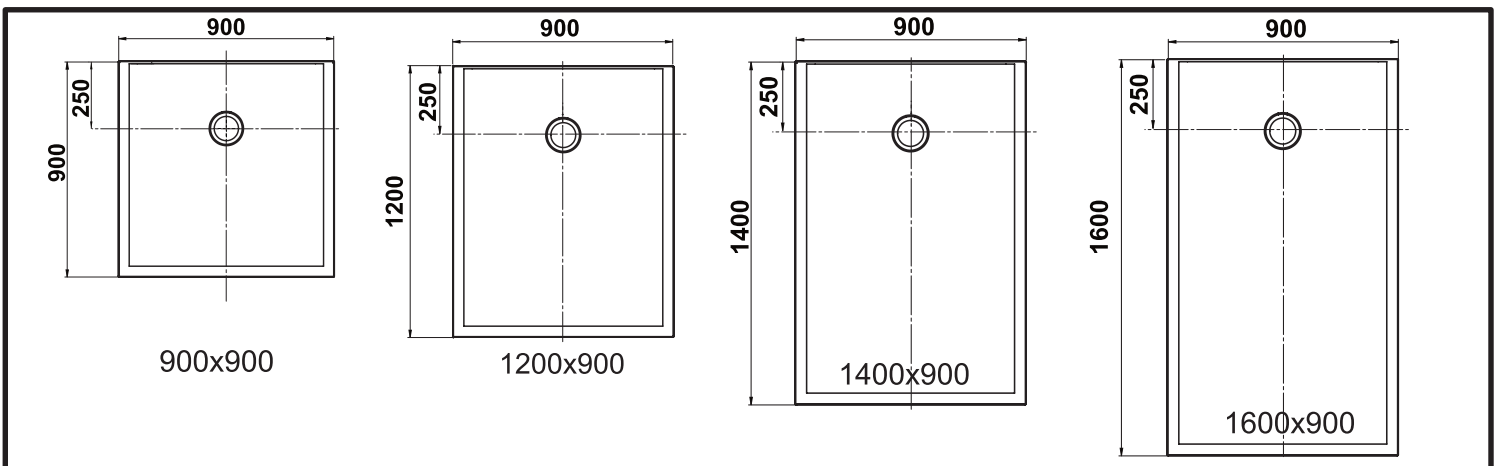

NL

Ajustable
Instelbaar

3Pieds réglables (**Non fournis**)Regelbare poten (**Niet bijgeleverd**)

800x800
900x900
1000x800
1200x800
1200x900
1400x800

1600x800
1400x900
1600x900

**4****A** Option A / Optie A

Installation encastrée
Installatietype: ingebouwde douchebak
en sifon

800x800
1000x800
1200x800
1400x800
1600x800

900x900
1200x900
1400x900
1600x900

5**B** Option B / Optie B

Installation à poser.
 Installatietype: opgebouwde douchebak en
 ingebouwde sifon.

800x800
 1000x800
 1200x800
 1400x800
 1600x800

(mm)

900x900
 1200x900
 1400x900
 1600x900

(mm)

6**C** Option C / Optie C

Installation surelevée
 Installatietype: douchebak en sifon opgebouwd met
 behulp van poten.