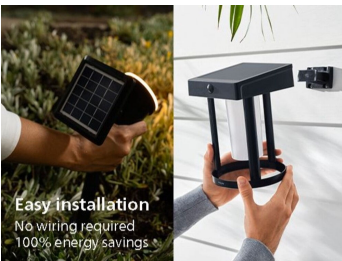

Deze buitenlamp is ontworpen op basis van de laatste trends en levensstijlen om de sfeer te creëren die je altijd al hebt gewild.

Gebruiksgemak

- Exclusief lamp

Geef uw tuin een vleugje design

- Kies voor buitenwandlampen

Eersteklas kwaliteit

- Hoogwaardige onderdelen

Speciaal ontworpen voor buitenshuis

- IP44 - weerbestendig

Kenmerken

Exclusief lamp

Deze armatuur wordt geleverd zonder lamp, waardoor je de lichtopbrengst kunt kiezen die het beste bij de kamer en je persoonlijke smaak past. Wanneer je voor een Philips LED-lamp kiest, krijg je een hoogwaardige en duurzame lichtopbrengst.

Kies voor buitenwandlampen

Verfraai uw buitenruimte met deze wandlamp, die ideaal is om dicht bij uw voordeur of op uw terrasmuren te plaatsen.

Hoogwaardige onderdelen

Deze Philips buitenlamp is gemaakt van hoogwaardige materialen met een superieure afwerking. Dit zorgt voor een solide en duurzaam product dat bestand is tegen corrosie en vlekken in alle weersomstandigheden