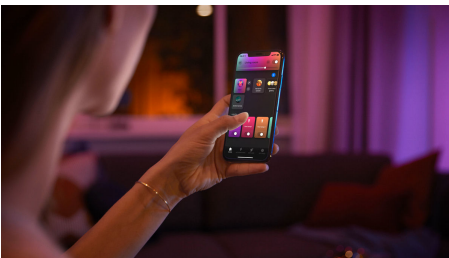

Onbegrensde mogelijkheden

- Vind de perfecte pasvorm, zelfs voor de kleinste fittingen

Makkelijke slimme verlichting

- Bedien tot wel 10 lampen met de Bluetooth-app
- Bedien lampen met je stem*
- Creëer een persoonlijke beleving met gekleurd slim licht
- Ontgrendel alle mogelijkheden van slimme verlichting met de Hue Bridge

Bedien tot wel 10 lampen met de Bluetooth-app

Met de Hue Bluetooth-app kun je de slimme Hue lampen in elke kamer van je huis bedienen. Voeg tot wel 10 slimme lampen toe en bedien ze allemaal door gewoon op een knop op je mobiele apparaat te tikken.

Ontgrendel alle mogelijkheden van slimme verlichting met de Hue Bridge

Met de Hue Bridge heb je toegang tot de functies die jouw lampen echt slim maken, zoals weg-van-huisbediening, spraakbediening, geautomatiseerde verlichting en nog veel meer. Voeg een Hue Bridge toe aan je systeem voor meeslepende ervaringen, maak gebruik van veilige en betrouwbare technologie en meer. De Hue Bridge vormt de sleutel tot slimme verlichting zoals je nog nooit hebt gezien.