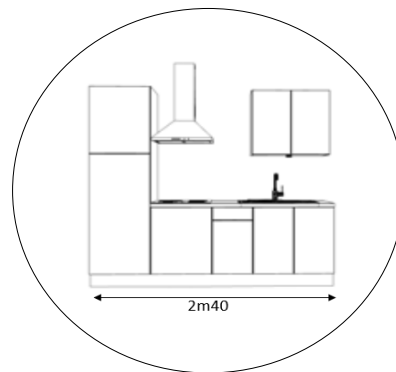

### Caractéristiques techniques

- Façade mélaminé structuré décor béton, épaisseur 18mm
- Avec fermeture Softclose / Tiroirs à coulisses avec sortie totale
- Caissons panneau blanc, épaisseur 16mm
- Fabrication 100% Française
- Garantie 20 ans \*\*
- Votre cuisine est disponible de STOCK en magasin

Combinaison standard  
1,80 ml

Combinaison standard  
2,40 ml

Implantation en angle  
2,40 x 1,60 ml

\*Hors poignées, évier, robinetterie, plan de travail, électroménager et piétement

Réalisez facilement votre projet avec le  
configurateur Modulo