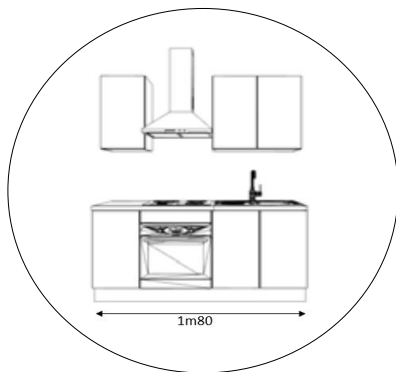

### Caractéristiques techniques

- Façade mélaminé structuré décor béton, épaisseur 18mm
- Avec fermeture Softclose / Tiroirs à coulisses avec sortie totale
- Caissons panneau blanc, épaisseur 16mm
- Fabrication 100% Française
- Garantie 20 ans \*\*
- Votre cuisine est disponible de STOCK en magasin

Combinaison standard  
1,80 ml

Combinaison standard  
2,40 ml

Implantation en angle  
2,40 x 1,60 ml

\*Hors poignées, évier, robinetterie, plan de travail, électroménager et piétement

Réalisez facilement votre projet avec le  
configurateur Modulo