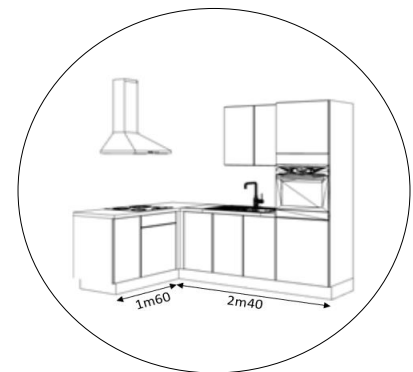

### Caractéristiques techniques

- Façade mélaminé structuré décor béton, épaisseur 18mm
- Avec fermeture Softclose / Tiroirs à coulisses avec sortie totale
- Caissons panneau blanc, épaisseur 16mm
- Fabrication 100% Française
- Garantie 20 ans \*\*
- Votre cuisine est disponible de STOCK en magasin

Combinaison standard  
1,80 ml

Combinaison standard  
2,40 ml

Implantation en angle  
2,40 x 1,60 ml

\*Hors poignées, évier, robinetterie, plan de travail, électroménager et piétement

Réalisez facilement votre projet avec le  
configurateur Modulo