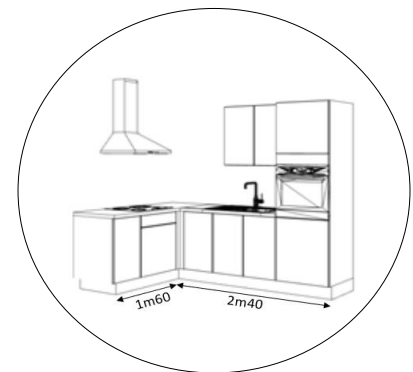

Combinaison standard
1,80 ml

Combinaison standard
2,40 ml

Implantation en angle
2,40 x 1,60 ml

*Hors poignées, évier, robinetterie, plan de travail, électroménager et piètement

Réalisez facilement votre projet avec le
configurateur Modulo