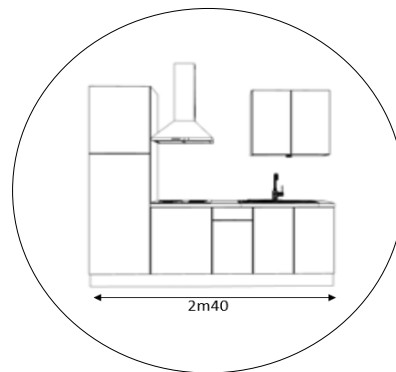

Combinaison standard
1,80 ml

Combinaison standard
2,40 ml

Implantation en angle
2,40 x 1,60 ml

*Hors poignées, évier, robinetterie, plan de travail, électroménager et piètement

Réalisez facilement votre projet avec le
configurateur Modulo