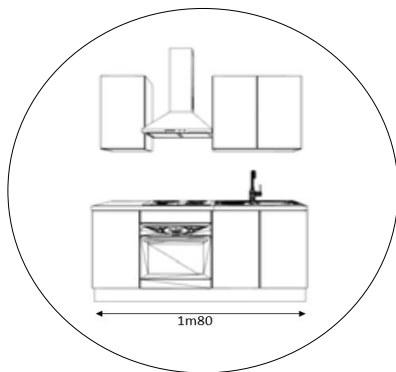

Combinaison standard
1,80 ml

Combinaison standard
2,40 ml

Implantation en angle
2,40 x 1,60 ml

*Hors poignées, évier, robinetterie, plan de travail, électroménager et piètement

Réalisez facilement votre projet avec le
configurateur Modulo