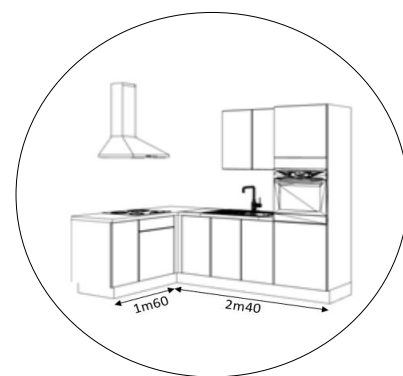

### Technische kenmerken

- Front in MDF met gelakte afwerking , dikte 18 mm
- Met Softclose sluitsysteem / Laden met volledig uittrekbare geleiders
- Kasten met witte panelen , dikte 16 mm
- 100% Franse makelij
- Garantie 20 jaar \*\*
- Uw keuken is op VOORRAAD in uw winkel

Standaard-combinatie  
1,80 lm

Standaard-combinatie  
2,40 lm

Hoekopstelling 2,40 x  
1,60 lm

\*Handgrepen, spoelbak, werkblad, keukenapparatuur en verlichting niet inbegrepen

Ontwerp eenvoudig jouw project met  
de Modulo configurator