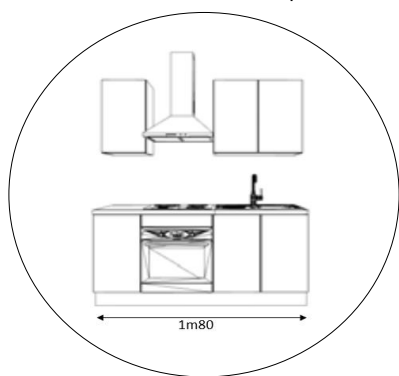

### Technische kenmerken

- Front in MDF met gelakte afwerking , dikte 18 mm
- Met Softclose sluitsysteem / Laden met volledig uittrekbare geleiders
- Kasten met witte panelen , dikte 16 mm
- 100% Franse makelij
- Garantie 20 jaar \*\*
- Uw keuken is op VOORRAAD in uw winkel

Standaard-combinatie  
1,80 lm

Standaard-combinatie  
2,40 lm

Hoekopstelling 2,40 x  
1,60 lm

\*Handgrepen, spoelbak, werkblad, keukenapparatuur en verlichting niet inbegrepen

Ontwerp eenvoudig jouw project met  
de Modulo configurator