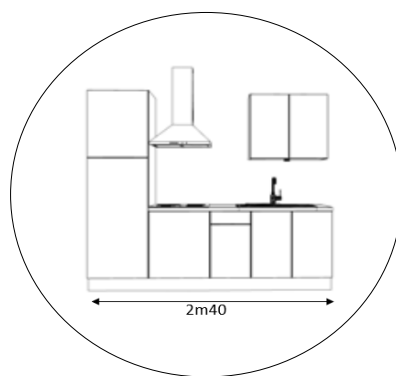

### Technische kenmerken

- Front in MDF met gelakte afwerking , dikte 18 mm
- Met Softclose sluitsysteem / Laden met volledig uittrekbare geleiders
- Kasten met witte panelen , dikte 16 mm
- 100% Franse makelij
- Garantie 20 jaar \*\*
- Uw keuken is op VOORRAAD in uw winkel

Standaard-combinatie  
1,80 lm

Standaard-combinatie  
2,40 lm

Hoekopstelling 2,40 x  
1,60 lm

\*Handgrepen, spoelbak, werkblad, keukenapparatuur en verlichting niet inbegrepen

Ontwerp eenvoudig jouw project met  
de Modulo configurator