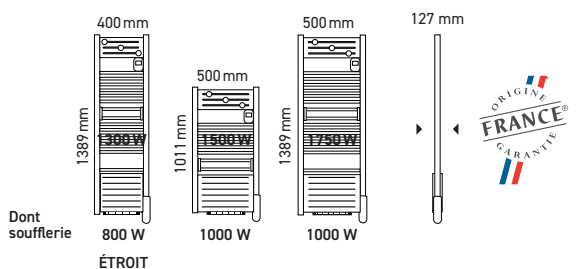

MODÈLES SOUFLANTS

| Puiss. Watts | Larg. mm | Haut. mm | Épais.* mm | Poids kg | Référence | Blanc Gencod |
|---|-------------|-------------|---------------|-------------|-----------|-----------------|
| Modèle Statique (Fabriqué en France) | | | | | | |
| 500 | 400 | 1389 | 103 | 15,5 | N171111 | 3465700053478 |
| 500 | 500 | 1011 | 103 | 13,6 | N171311 | 3465700053492 |
| 750 | 500 | 1389 | 103 | 17,5 | N171312 | 3465700053508 |
| Modèle Soufflant (Origine France Garantie) | | | | | | |
| 1300 | 400 | 1389 | 127 | 17,5 | N171215 | 3465700053485 |
| 1500 | 500 | 1011 | 127 | 15,6 | N171415 | 3465700053515 |
| 1750 | 500 | 1389 | 127 | 19,5 | N171416 | 3465700053522 |