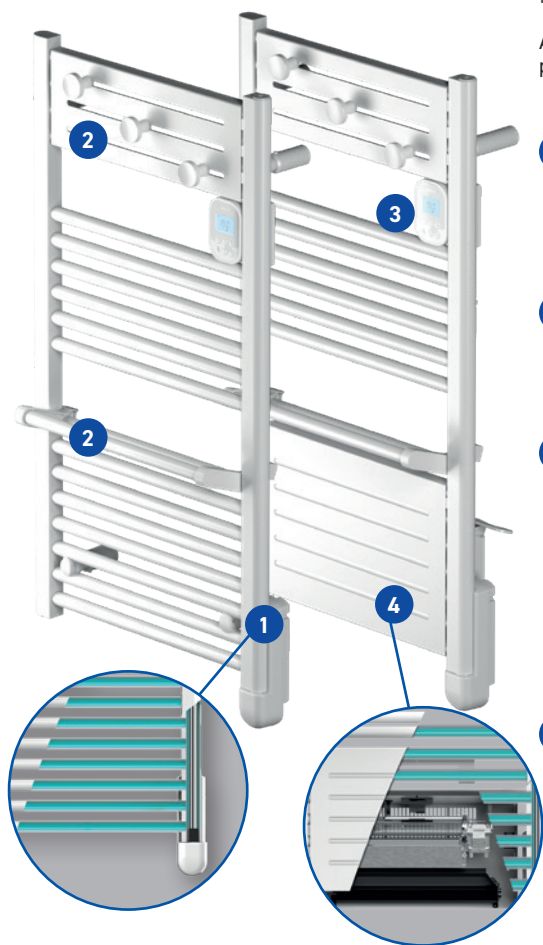

ACTIBAIN

RADIATEUR SÈCHE-SERVIETTES
À INERTIE FLUIDE

ASTUCIEUX ET PERFORMANT

EN SAVOIR PLUS

COLORIS

Blanc

* modèles soufflants uniquement

Noirot

1 CHALEUR DOUCE DE L'INERTIE FLUIDE

Profitez d'une température idéale dans votre salle de bains avec le radiateur sèche-serviettes Actibain. Son design à tube rond offre une grande surface d'échange, gage d'une meilleure diffusion de la chaleur dans la pièce.

2 DES SERVIETTES TOUJOURS SÈCHES ET CHAUDES

Actibain est livré avec un kit complet d'accessoires qui permet une grande capacité d'étendage : 3 patères coulissantes et 1 barre basculante inclus.

3 UN THERMOSTAT PERFORMANT ET PRATIQUE

- Ecran LCD rétroéclairé avec touches d'accès direct.
- Régulation électronique ultra précise.
- Fonction BOOST de chaleur réglable jusqu'à 2 heures.
- Fonction REPEAT pour activer le mode BOOST à heures fixes.
- Détection de fenêtre ouverte.
- 3 programmes pré-enregistrés et 3 libres.
- Verrouillage parental.
- Contrôlable par fil pilote 6 ordres.