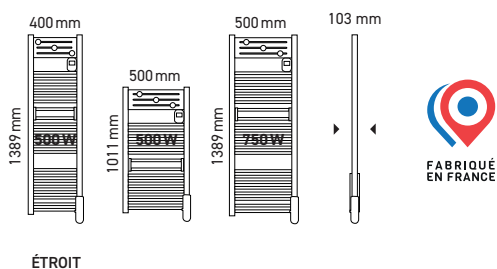

MODÈLES SOUFLANTS

| Puiss. Watts | Larg. mm | Haut. mm | Épais.* mm | Poids kg | Référence | Blanc Gencod |
|---|-------------|-------------|---------------|-------------|-----------|-----------------|
| Modèle Statique (Fabriqué en France) | | | | | | |
| 500 | 400 | 1389 | 103 | 15,5 | N171111 | 3465700053478 |
| 500 | 500 | 1011 | 103 | 13,6 | N171311 | 3465700053492 |
| 750 | 500 | 1389 | 103 | 17,5 | N171312 | 3465700053508 |
| Modèle Soufflant (Origine France Garantie) | | | | | | |
| 1300 | 400 | 1389 | 127 | 17,5 | N171215 | 3465700053485 |
| 1500 | 500 | 1011 | 127 | 15,6 | N171415 | 3465700053515 |
| 1750 | 500 | 1389 | 127 | 19,5 | N171416 | 3465700053522 |