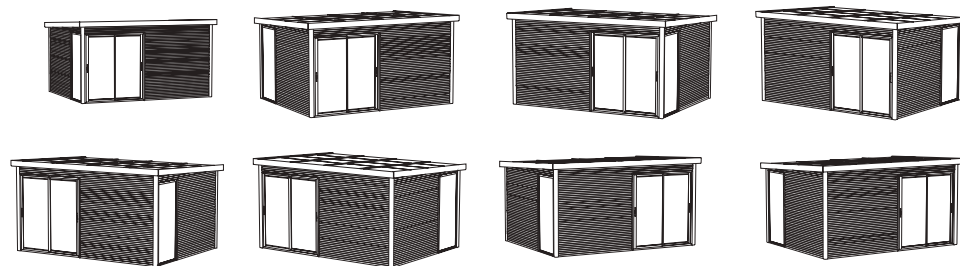

Visio

FARO 4036 x 3036 mm

S8775-1

12,25 m²
S8775-1

EIGENSCHAPPEN - CARACTÉRISTIQUES - FEATURES - CARACTERÍSTICAS

16 mm 28 mm	± 750 kg	4500 x 1170 x 550 mm	± 35 m ²	75 kg/m ²	
11,63 m ²	12,25 m ²	13,76 m ²	3° 13,48 m ²	30 kg/m ²	

OPTIES - OPTIONS - OPTIONS - OPCIONES (p. 20-21)