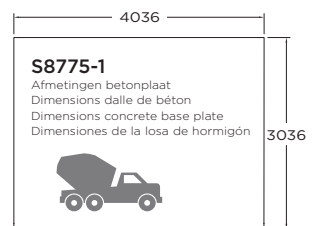

Visio

FARO 4036 x 3036 mm

S8775-1

12,25 m²
S8775-1

EIGENSCHAPPEN - CARACTÉRISTIQUES - FEATURES - CARACTERÍSTICAS

16 mm 28 mm	± 750 kg	4500 x 1170 x 550 mm	± 35 m ²	75 kg/m ²	
11,63 m ²	12,25 m ²	13,76 m ²	3° 13,48 m ²	30 kg/m ²	