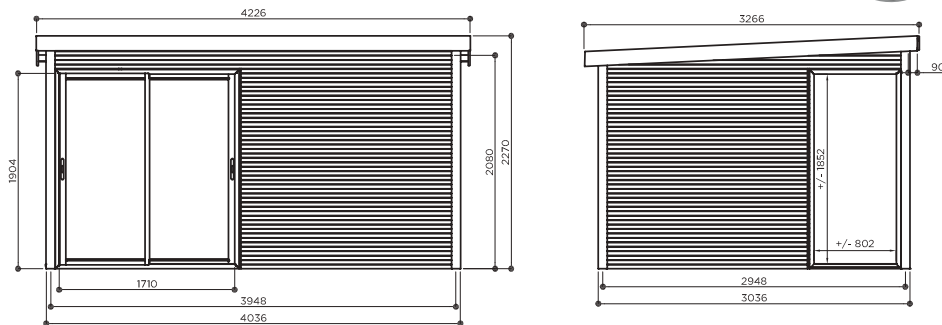

Visio

FARO 4036 x 3036 mm

S8775-1

12,25 m²
S8775-1

EIGENSCHAPPEN - CARACTÉRISTIQUES - FEATURES - CARACTERÍSTICAS

16 mm 28 mm	± 750 kg	4500 x 1170 x 550 mm	± 35 m ²	75 kg/m ²	
11,63 m ²	12,25 m ²	13,76 m ²	3° 13,48 m ²	30 kg/m ²	