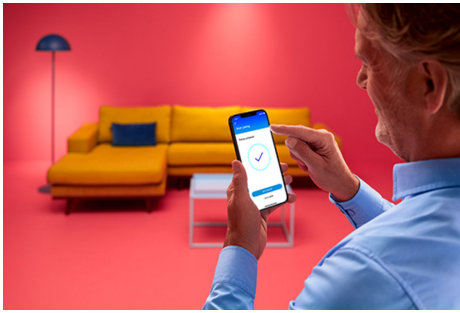

## Spot 50 W PAR16 GU10 x2

Zet jouw comfort en welzijn in de spotlights! Deze slimme spots hebben de standaard GU10-vorm waar je al bekend mee bent, maar de echte glazen lenzen zorgen voor een extra vleugje elegantie. Daarnaast bieden ze je iets dat allesbehalve standaard is: instelbaar wit licht voor al je voorkeuren en activiteiten. Stel koelwit licht in wanneer je dingen gedaan moet krijgen, of gezellig warmwit licht wanneer je wilt ontspannen; wat je maar wilt om je beste, meest comfortabele leven thuis te leiden. Dit alles plus bediening via je stem, de WiZ-afstandsbediening of de WiZ-app, of je nu thuis bent of niet. WiZ GU10-spots maken verbinding via je bestaande Wi-Fi. Er is geen extra hardware, netwerk of installatie nodig.

## PRODUCTKENMERKEN

- Instelbaar wit licht, slimme lamp
- Tot 345 lumen
- Eenvoudig te installeren
- Bediening met app of stem

### **Slimme verlichtingsfuncties, eenvoudig te configureren**

Geniet meteen van de voordelen van slimme functies door je WIZ-lampen te koppelen met je WiFi-netwerk. Bedien de lampen eenvoudig als je weg bent van huis en stel een schema in zodat de lampen automatisch in- en uitgeschakeld worden. En je hoeft er geen extra hardware voor te installeren, zoals een hub of een gateway!