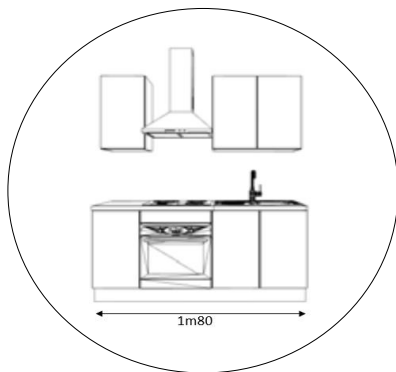

** De volgende elementen vallen onder de garantie: kasten, fronten, afgewerkte zijwanden, kastpotten, sokkels, ladengeleiders en scharnieren.

Technische kenmerken

- Front in MDF met gelakte afwerking , dikte 18 mm
- Met Softclose sluitsysteem / Laden met volledig uittrekbare geleiders
- Kasten met witte panelen , dikte 16 mm
- 100% Franse makelij
- Garantie 20 jaar **
- Uw keuken is op VOORRAAD in uw winkel

Standaard-combinatie
1,80 lm

Standaard-combinatie
2,40 lm

Hoekopstelling 2,40 x
1,60 lm

*Handgrepen, spoelbak, werkblad, keukenapparatuur en verlichting niet inbegrepen

Ontwerp eenvoudig jouw project met
de Modulo configurator