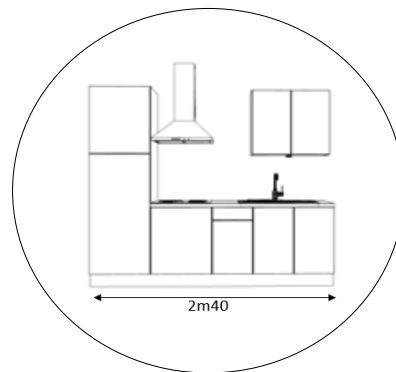

** De volgende elementen vallen onder de garantie: kasten, fronten, afgewerkte zijwanden, kastpotten, sokkels, ladengeleiders en scharnieren.

Technische kenmerken

- Front in MDF met gelakte afwerking , dikte 18 mm
- Met Softclose sluitsysteem / Laden met volledig uittrekbare geleiders
- Kasten met witte panelen , dikte 16 mm
- 100% Franse makelij
- Garantie 20 jaar **
- Uw keuken is op VOORRAAD in uw winkel

Standaard-combinatie
1,80 lm

Standaard-combinatie
2,40 lm

Hoekopstelling 2,40 x
1,60 lm

*Handgrepen, spoelbak, werkblad, keukenapparatuur en verlichting niet inbegrepen

Ontwerp eenvoudig jouw project met
de Modulo configurator