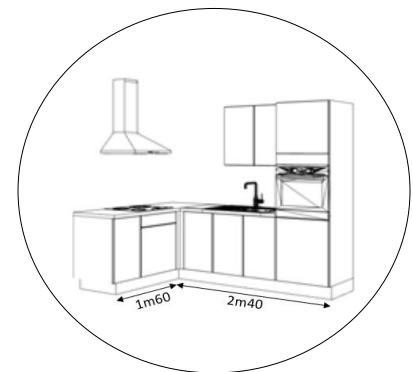

** De volgende elementen vallen onder de garantie: kasten, fronten, afgewerkte zijwanden, kastpotten, sokkels, ladengeleiders en scharnieren.

Technische kenmerken

- Front in MDF met gelakte afwerking , dikte 18 mm
- Met Softclose sluitsysteem / Laden met volledig uittrekbare geleiders
- Kasten met witte panelen , dikte 16 mm
- 100% Franse makelij
- Garantie 20 jaar **
- Uw keuken is op VOORRAAD in uw winkel

Standaard-combinatie
1,80 lm

Standaard-combinatie
2,40 lm

Hoekopstelling 2,40 x
1,60 lm

*Handgrepen, spoelbak, werkblad, keukenapparatuur en verlichting niet inbegrepen

Ontwerp eenvoudig jouw project met
de Modulo configurator