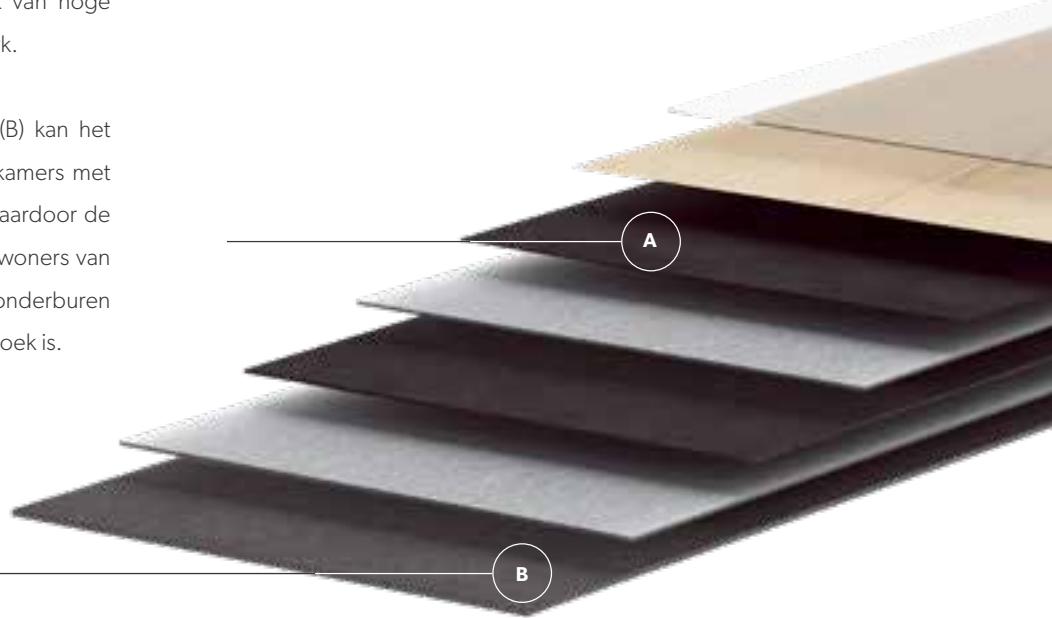

Heerlijk stil

De unieke zachte laag (A) van Alpha PVC minimaliseert alledaagse geluiden zoals rondrennende kinderen en het getik van hoge hakken die onderweg zijn naar het werk.

Onze vooraf bevestigde ondervloer (B) kan het impactgeluid richting aangrenzende kamers met maar liefst 21 decibel verminderen, waardoor de vloer nog stiller wordt. En voor de bewoners van een appartement betekent dit dat de onderburen niet worden gestoord als er boven bezoek is.