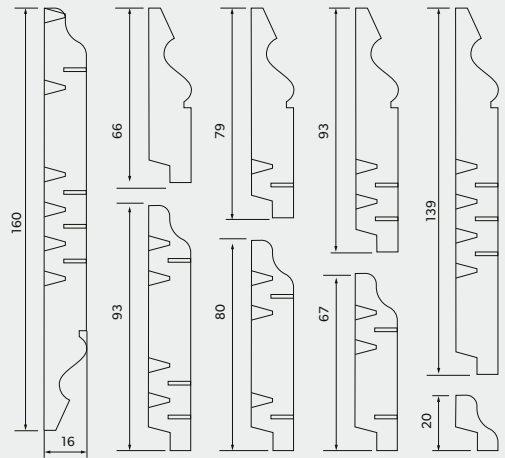

SPECIALE OVSCHILDERBARE PLINTEN

16

17

18

19