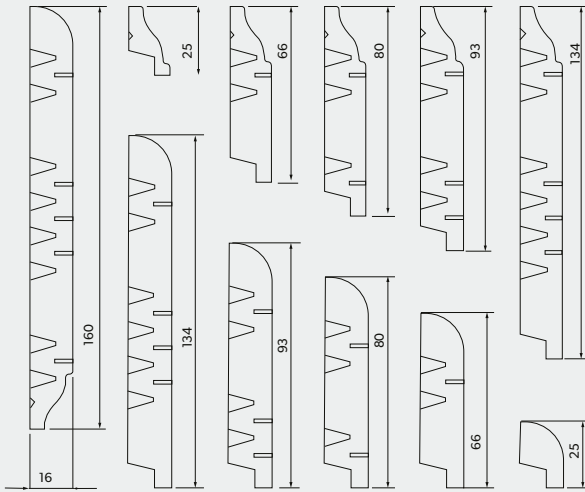

SPECIALE OVSCHILDERBARE PLINTEN

16

17