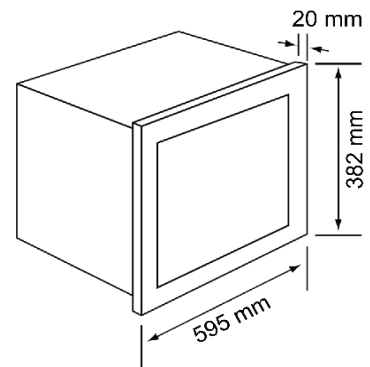

## PERFORMANCES

Microwave power 900 W

Grill power 1000 W

Type	COMBI GRILL	
Elektronisch / électronique / electronic	●	
Deur / porte / door	PUSH	
Kleur / couleur / color	BLACK	
Binnenkuip RVS / cavité inox / stainless steel cavity	●	
<b>PRESTATIES / PERFORMANCES / PERFORMANCES</b>		
Vermogen mw / puissance mo / mw power (W)	900	
Vermogen grill / puissance grill / grill power (W)	1000	
Vermogen convectie / puissance convection / convection power (W)		
Vermogen niveaus / niveaux de puissance / power levels		
Temp. bereik / gamme de temp. / temp. range (°C)		
Stoomfunctie / fonction vapeur / steam function		
Combi modi / modes combinés / combined modes		
Mw + grill	●	
Mw + oven		
Oven + grill		
Mw + oven + grill		
-		
-		
-		
<b>KENMERKEN / CARACTÉRISTIQUES / FEATURES</b>		
Inverter technologie / technologie inverter / inverter technology		
Volume / volume / capacity (L)	28	
Auto menu's / menus automatiques / auto menu	Y	
Timer / minuterie / timer (min)	95	
Display	●	
Quick start	●	
+ 30 Sec.	●	
Stage cooking		
Ontdooiing / décongélation / defrost	●	
Uitschakelbare draaiplateau / désactivation plateau / disable turntable		
<b>VEILIGHEID / SÉCURITÉ / SAFETY</b>		
Kinderbeveiliging / verrouillage enfants / child lock	●	
<b>TOEBEHOREN / ACCESSOIRES / ACCESSORIES</b>		
Glazen draaiplateau / Plateau verre tournant / Glass turntable (mm)	288	
Grill rooster / réhausseur grill / grill rack		
Crispschotel / plateau croustilleur / crisp tray		
Stoomschotel / plat à vapeur / steam tray		
-		
<b>AANSLUITING / RACCORDEMENT / CONNECTION</b>		
Spanning / tension / voltage (V)	230	
Frequentie / Fréquence / Frequency (Hz)	50	
<b>VERZENDING / EXPÉDITION / SHIPMENT</b>		
B x D x H / L x P x H / W x D x H (mm)	Kuip / cavité / cavity	344 x 332 x 252
	Netto / net / net	595 x 371 x 382
	Bruto / brut / gross	680 x 441 x 445
Gewicht / poids / weight (kg)	Netto / net / net	15,30
	Bruto / brut / gross	18,40
EAN	5425025901708	