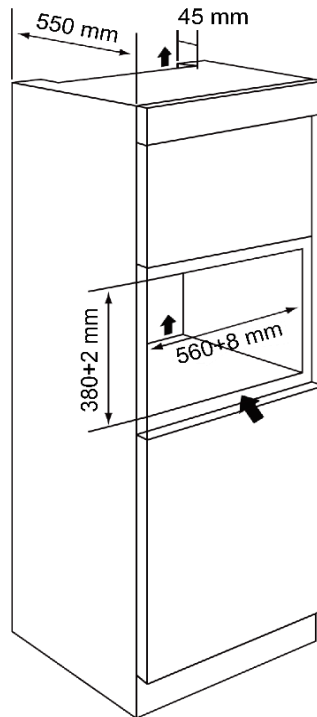

# MISG 92638BL002 T

## PERFORMANCES

Microwave power 900 W

Grill power 1000 W

Type	COMBI GRILL	
Elektronisch / électronique / electronic	●	
Deur / porte / door	PUSH	
Kleur / couleur / color	BLACK	
Binnenkuip RVS / cavité inox / stainless steel cavity	●	
<b>PRESTATIES / PERFORMANCES / PERFORMANCES</b>		
Vermogen mw / puissance mo / mw power (W)	900	
Vermogen grill / puissance grill / grill power (W)	1000	
Vermogen convectie / puissance convection / convection power (W)		
Vermogen niveaus / niveaux de puissance / power levels		
Temp. bereik / gamme de temp. / temp. range (°C)		
Stoomfunctie / fonction vapeur / steam function		
Combi modi / modes combinés / combined modes		
Mw + grill	●	
Mw + oven		
Oven + grill		
Mw + oven + grill		
-		
-		
-		
<b>KENMERKEN / CARACTÉRISTIQUES / FEATURES</b>		
Inverter technologie / technologie inverter / inverter technology		
Volume / volume / capacity (L)	28	
Auto menu's / menus automatiques / auto menu	Y	
Timer / minuterie / timer (min)	95	
Display	●	
Quick start	●	
+ 30 Sec.	●	
Stage cooking		
Ontdooiing / décongélation / defrost	●	
Uitschakelbare draaiplateau / désactivation plateau / disable turntable		
<b>VEILIGHEID / SÉCURITÉ / SAFETY</b>		
Kinderbeveiliging / verrouillage enfants / child lock	●	
<b>TOEBEHOREN / ACCESSOIRES / ACCESSORIES</b>		
Glazen draaiplateau / Plateau verre tournant / Glass turntable (mm)	288	
Grill rooster / réhausseur grill / grill rack		
Crispschotel / plateau croustilleur / crisp tray		
Stoomschotel / plat à vapeur / steam tray		
-		
<b>AANSLUITING / RACCORDEMENT / CONNECTION</b>		
Spanning / tension / voltage (V)	230	
Frequentie / Fréquence / Frequency (Hz)	50	
<b>VERZENDING / EXPÉDITION / SHIPMENT</b>		
B x D x H / L x P x H / W x D x H (mm)	Kuip / cavité / cavity	344 x 332 x 252
	Netto / net / net	595 x 371 x 382
	Bruto / brut / gross	680 x 441 x 445
Gewicht / poids / weight (kg)	Netto / net / net	15,30
	Bruto / brut / gross	18,40
EAN	5425025901708	