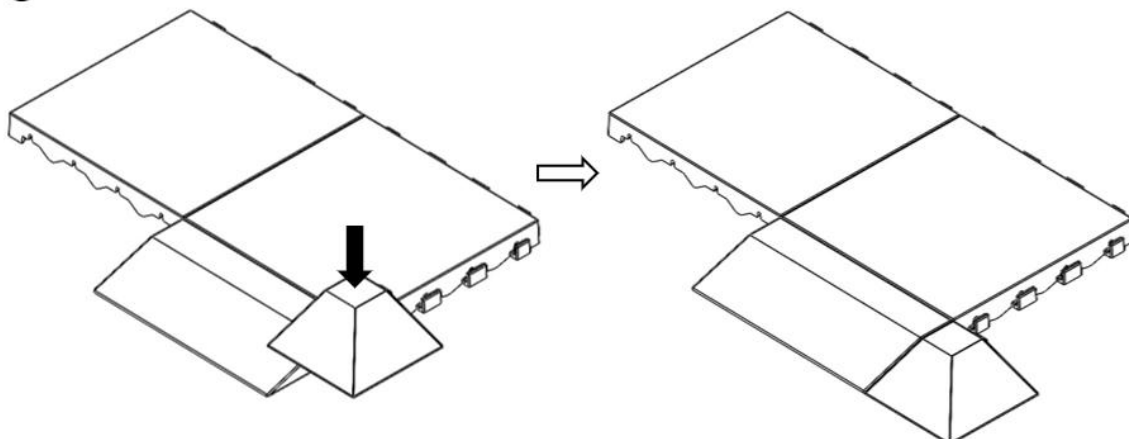

4

5

The mark of responsible forestry

© 2025, Tous droits réservés / Alle rechten voorbehouden
Lepleco Srl / www.lepleco.com | e-mail : hello@lepleco.com