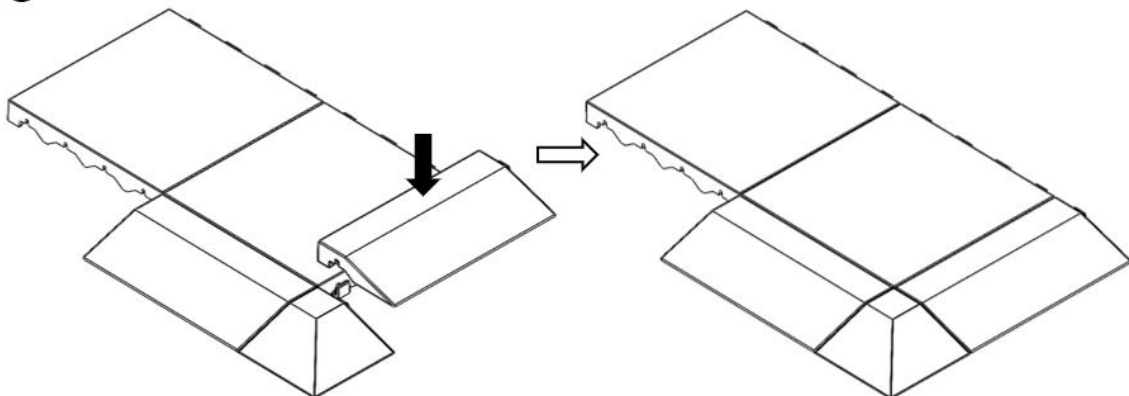

4

5

The mark of responsible forestry

© 2025, Tous droits réservés / Alle rechten voorbehouden
Lepleco Srl / www.lepleco.com | e-mail : hello@lepleco.com