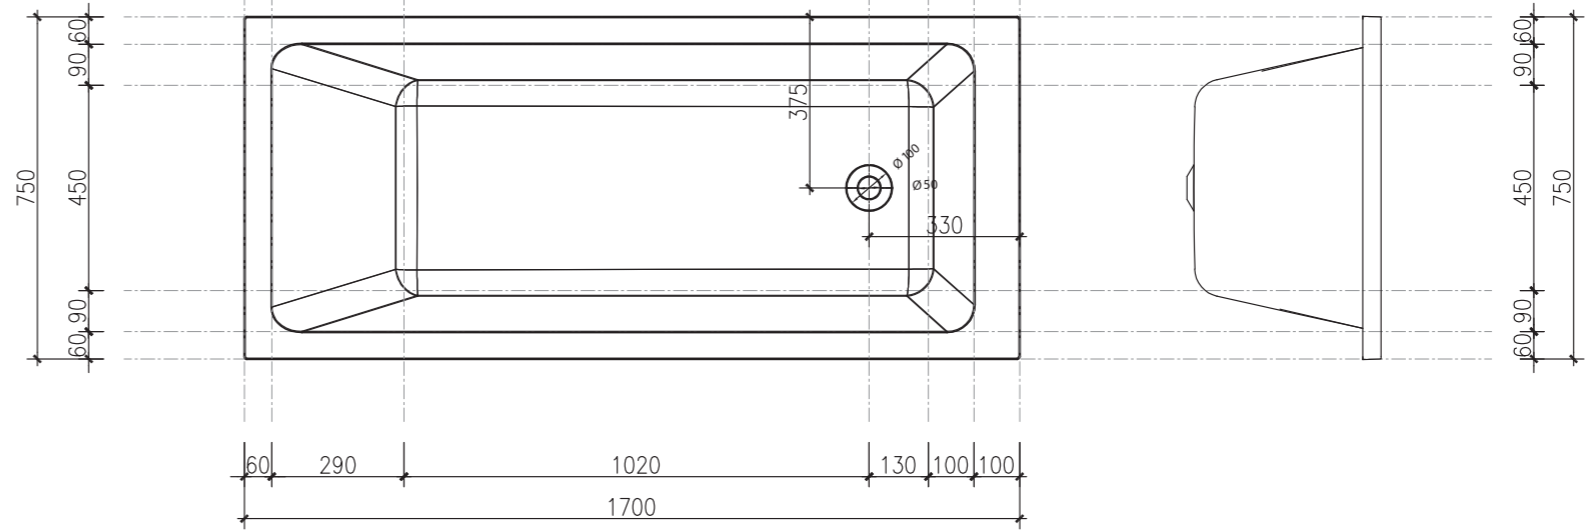

D

BAI015

1700x750