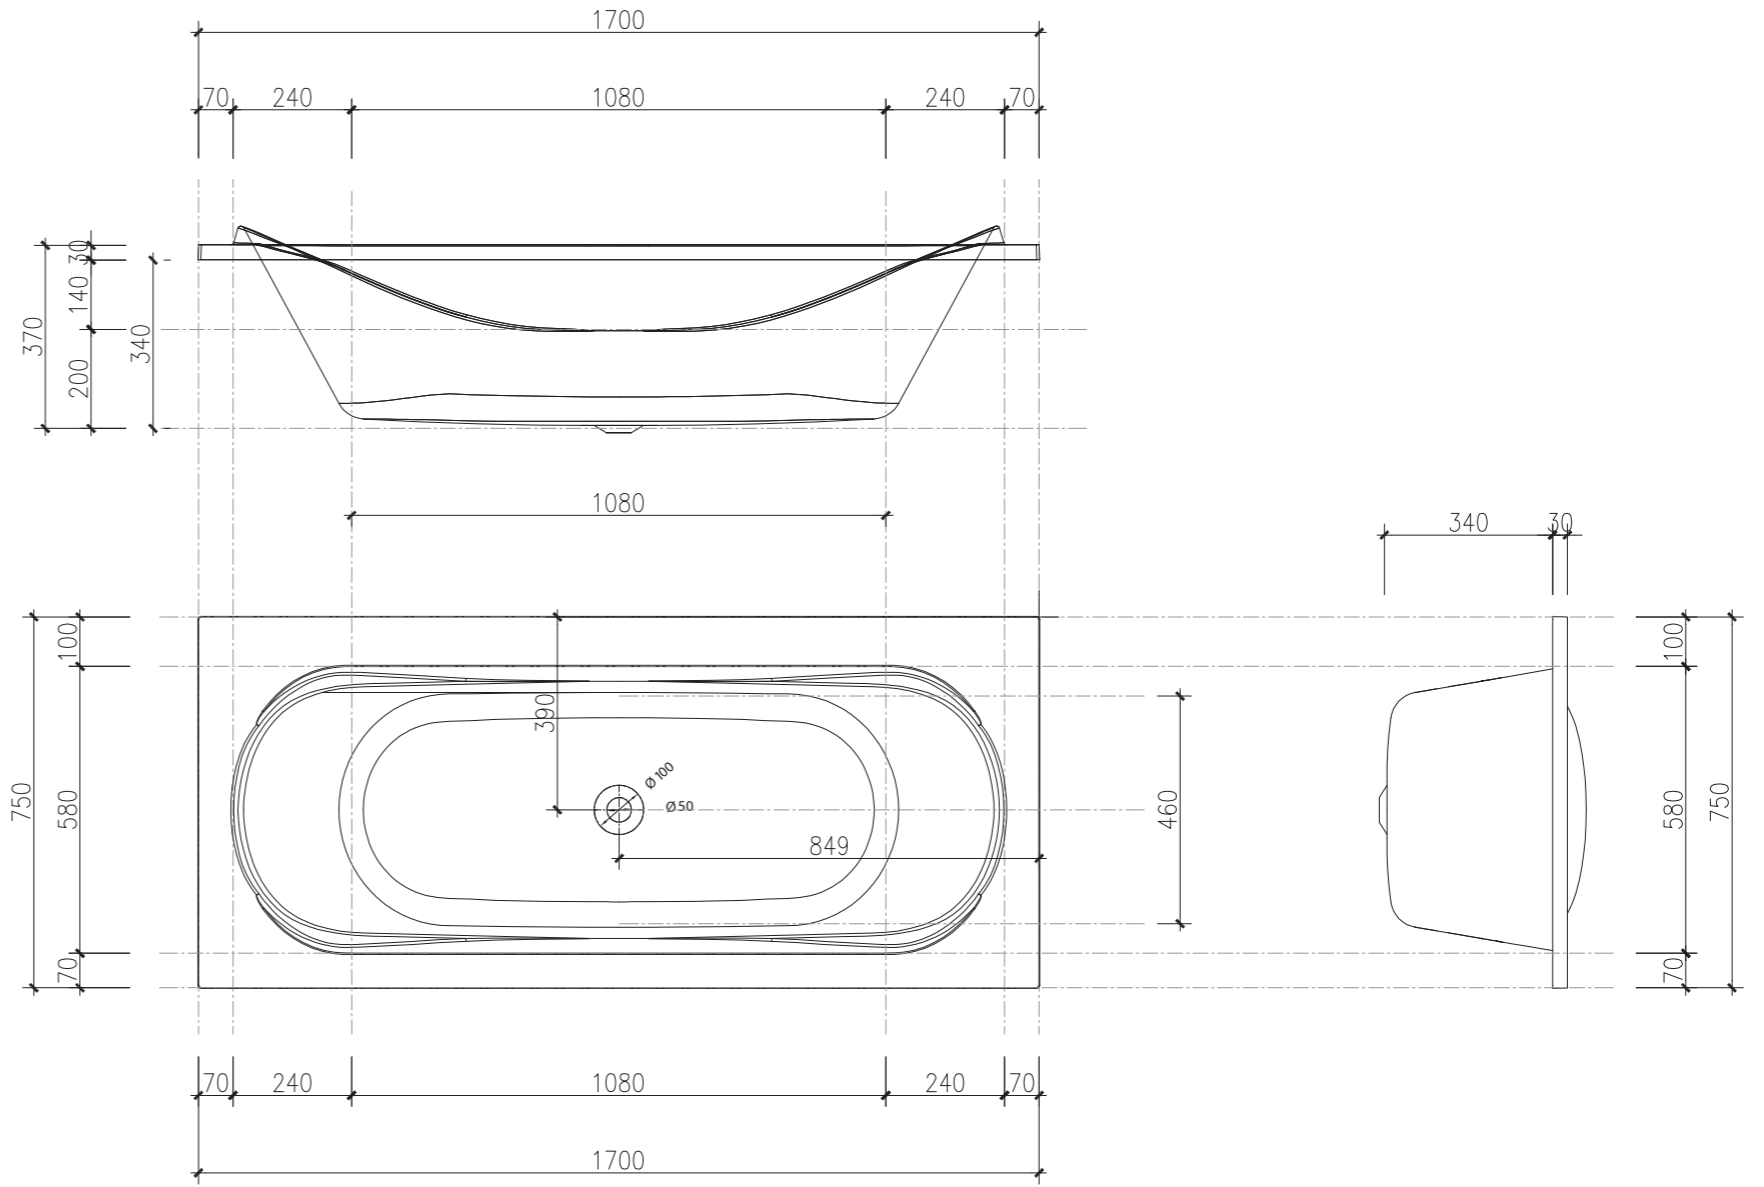

white

BAI016

1700x750