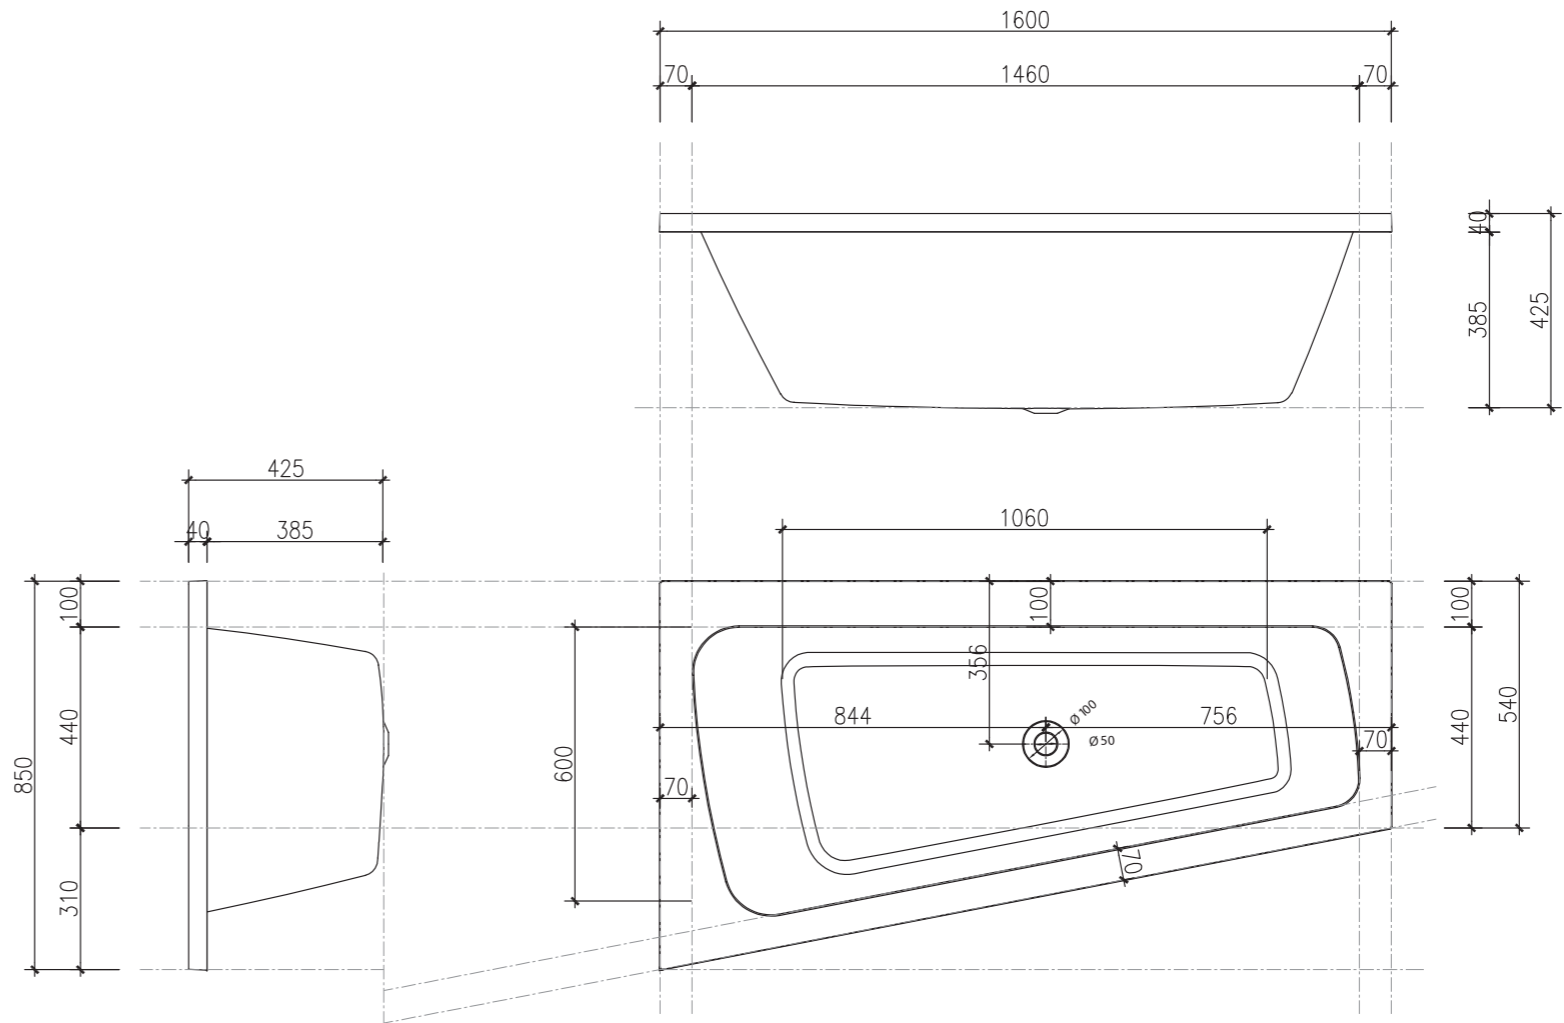

white

BAI025

1600x850