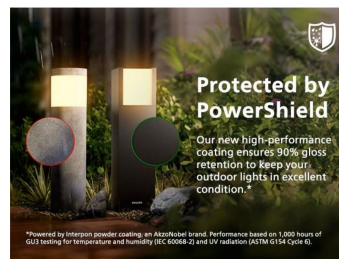

Duurzaam design

Beschermd door PowerShield Om je buitenlampen in topconditie te houden, gebruiken we een hoogwaardige poedercoating van Interpon, een merk van AkzoNobel. Deze coating is sterker dan traditionele verfproducten en beschermt tegen verbleken, krassen, deuken en roest. Zo blijven je lampen mooi en gaan ze langer mee.