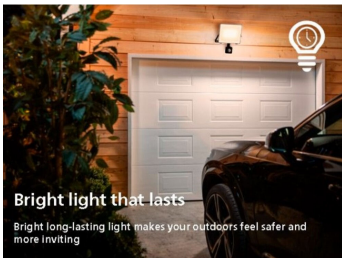

Kenmerken

Lange levensduur tot wel 50.000 uur

Betrouwbare LED-lampen van hoge kwaliteit gaan tot wel 50.000 uur mee. Daarom hoef je je jarenlang geen zorgen te maken over het onderhoud en kun je tegelijkertijd elke avond genieten van het perfecte tuinlicht.

Ultra-efficiënt

Verbruikt ten minste 50% minder energie in vergelijking met gelijksoortige, standaard LED-lampen van Philips.