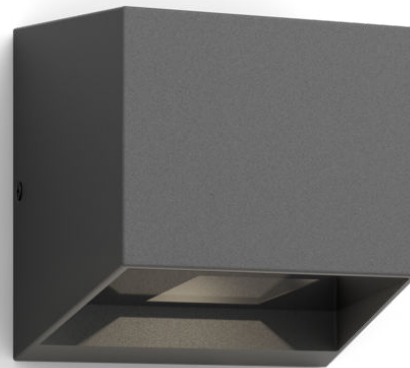

PHILIPS

Alix wandlampen
4,3 W

Ultra-efficiënt

2700 K

Antraciet

Waterbestendig

8720169351318

Onze meest efficiënte LED-lampen tot nu toe

Speciaal ontworpen voor buitenshuis

- IP44 - weerbestendig

Speciale kenmerken

- Lichteffect in twee richtingen

8720169351318

Hoogwaardig licht

- Warmwit licht 2700 K

Kenmerken

Hoogwaardig aluminium en synthetische materialen

Deze Philips lamp is speciaal voor buiten gemaakt. Hij is duurzaam en heeft een lange levensduur, zodat hij je tuin elke nacht kan verlichten. Hij is gemaakt van hoogwaardig gegoten aluminium en synthetische materialen.