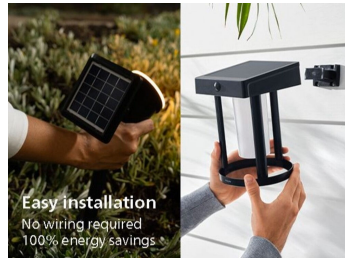

Kies voor buitenwandlampen

Verfraai uw buitenruimte met deze wandlamp, die ideaal is om dicht bij uw voordeur of op uw terrasmuren te plaatsen.

Hoogwaardige onderdelen

Deze Philips buitenlamp is gemaakt van hoogwaardige materialen met een superieure afwerking. Dit zorgt voor een solide en duurzaam product dat bestand is tegen corrosie en vlekken in alle weersomstandigheden