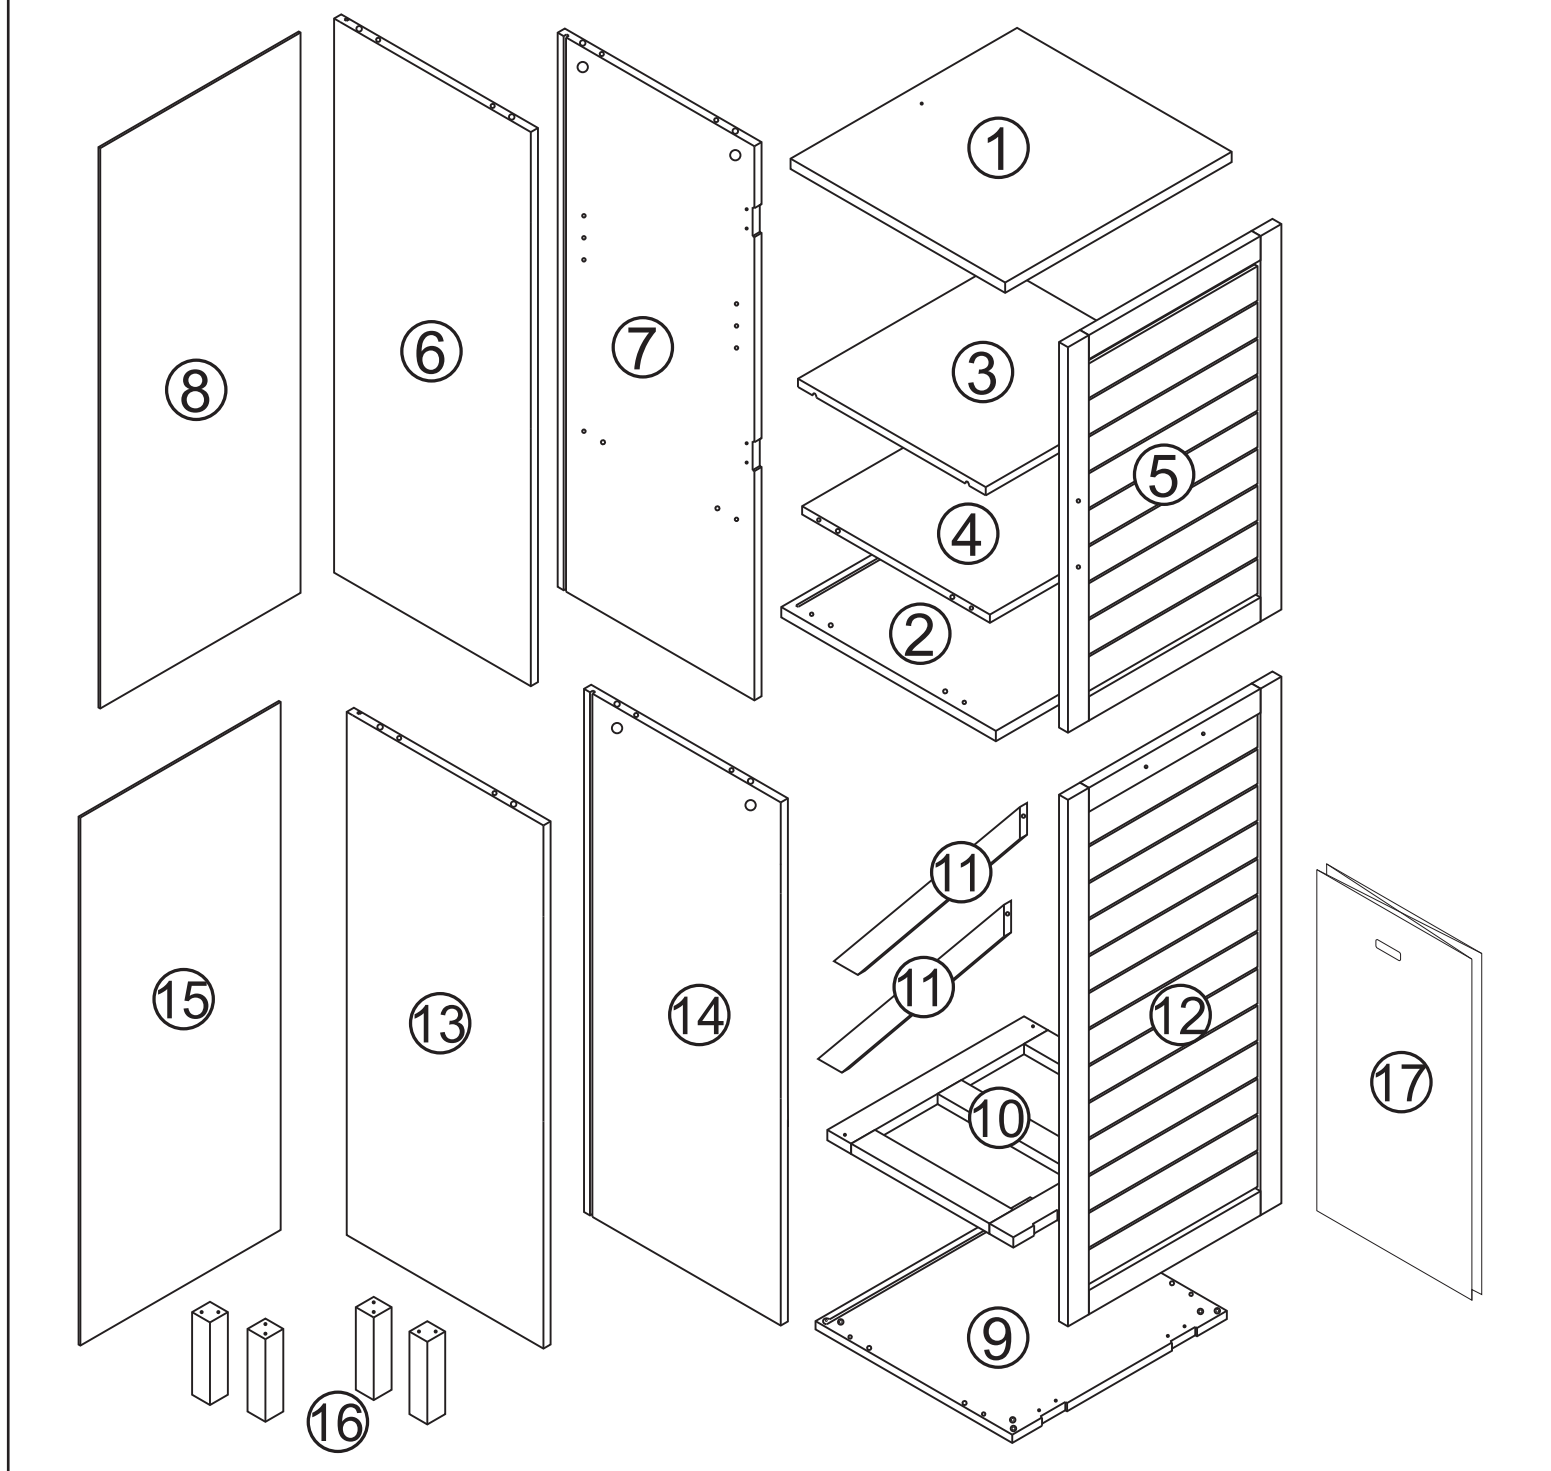

Importé par - Imported by - Importado por
Importato da - Importiert bei - Geïmporteerd door

TENDANCE

27 boulevard des Etines 42120 LE COTEAU - FRANCE
TVA intracommunautaire N° FR38 500 766 324
www.tendance-bain.com

A 6×35mm  x12	B 15×10mm  x12	C 6×30mm  x20	D  x1	E 3×14mm  x10
F  x4	G 3×12mm  x21	H  x1	I 4×35mm  x17	J  x8
K  x1	L  x8	M  x1	N  x1	O  x4
P  x6	Q  x1	R  x2	S 4×18mm  x4	2/20

1

2

3

4

5

6

7