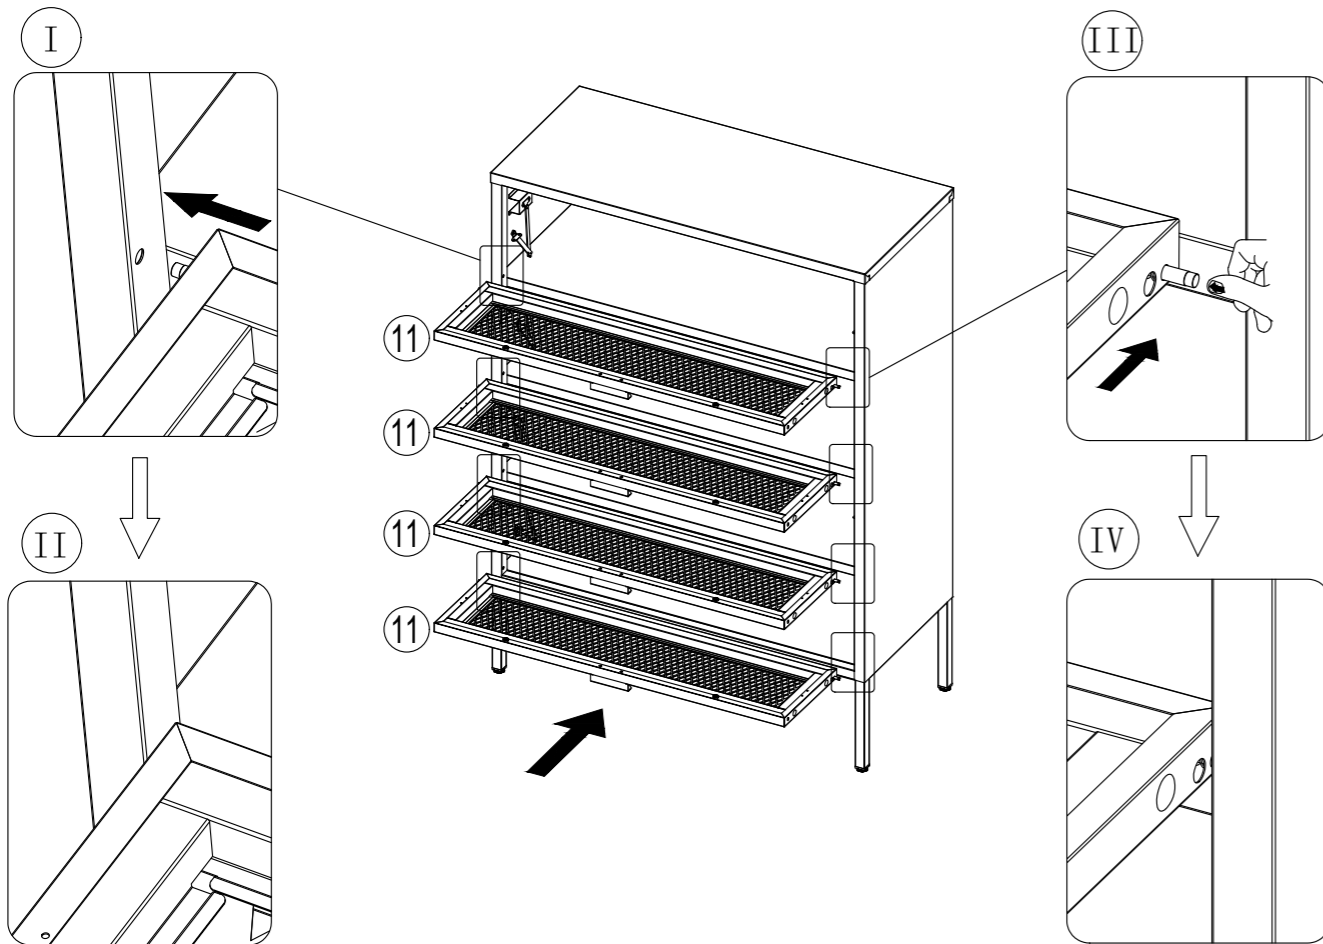

11

F x8
C x8
H x4

EMMA SH020

happy garden

12

FR : Produit à usage domestique.
 DE : Produkt für den Hausgebrauch.
 EN : Product for domestic use.
 ES : Producto para uso doméstico.
 IT : Prodotto per uso domestico.
 NL : Product voor huishoudelijk gebruik.
 PT : Produto para uma utilização doméstica
 PL : Produkt do użytku domowego.
 RO : Acest produs este destinat utilizării casnice.
 SK : Výrobok na domáce použitie.