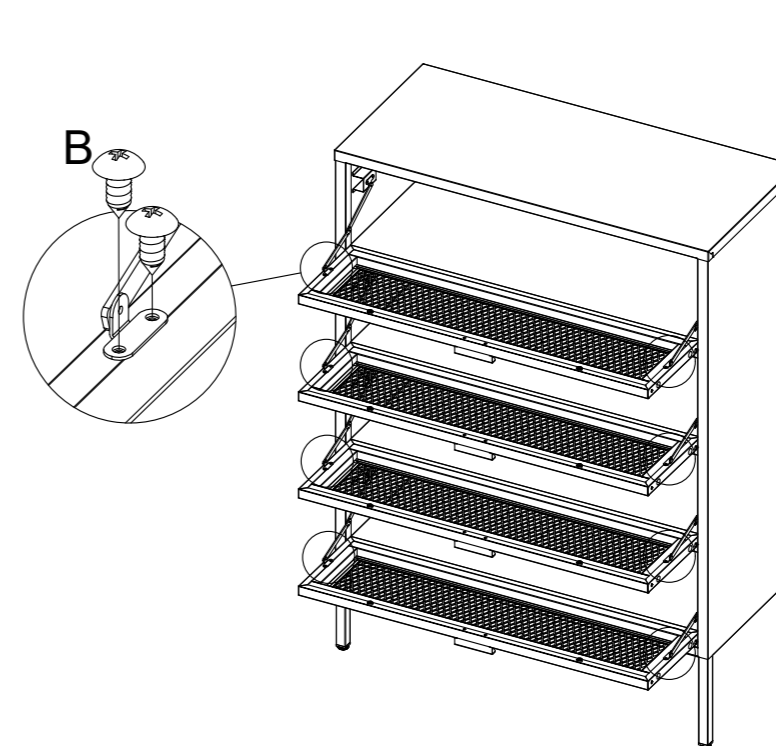

EMMA SH020

happy garden

13

B x16