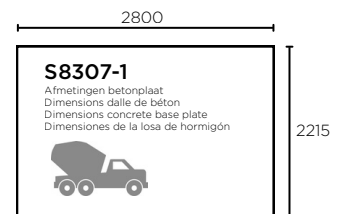

Traditional

CHARTRES 2980 x 2380 mm

S8307-1

EIGENSCHAPPEN - CARACTÉRISTIQUES - FEATURES - CARACTERÍSTICAS

16 mm 28 mm	± 490 kg	3290 x 1120 x 500 mm	± 27 m ²	75 kg/m ²	
5,88 m ²	7,09 m ²	9,35 m ²	19° 9,63 m ²	30 kg/m ²	