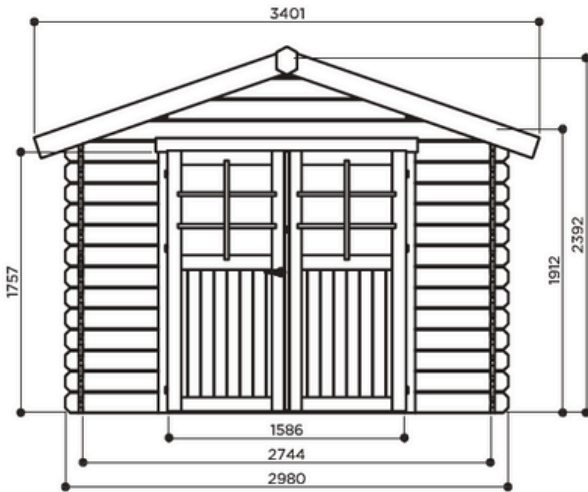

Traditional

CHARTRES 2980 x 2380 mm

S8307-1

EIGENSCHAPPEN - CARACTÉRISTIQUES - FEATURES - CARACTERÍSTICAS

16 mm 28 mm	± 490 kg	3290 x 1120 x 500 mm	± 27 m ²	75 kg/m ²	
5,88 m ²	7,09 m ²	9,35 m ²	19° 9,63 m ²	30 kg/m ²	

OPTIES - OPTIONS - OPTIONS - OPCIONES

2 x S5025	S522	S819		16 x S5310	8 x S5311	3 x S5312	3 x S5313