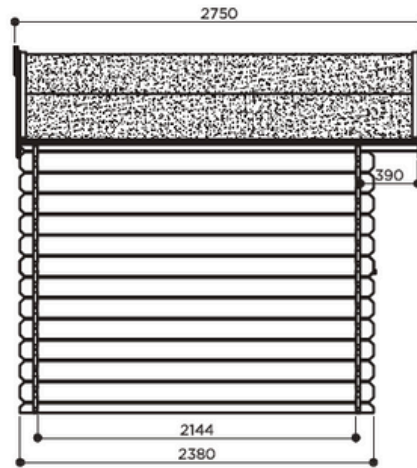

Traditional

CHARTRES 2980 x 2380 mm

S8307-1

EIGENSCHAPPEN - CARACTÉRISTIQUES - FEATURES - CARACTERÍSTICAS

16 mm 28 mm	± 490 kg	3290 x 1120 x 500 mm	± 27 m ²	75 kg/m ²	
5,88 m ²	7,09 m ²	9,35 m ²	19° 9,63 m ²	30 kg/m ²	

OPTIES - OPTIONS - OPTIONS - OPCIONES

2 x S5025	S522	S819		16 x S5310	8 x S5311	3 x S5312	3 x S5313