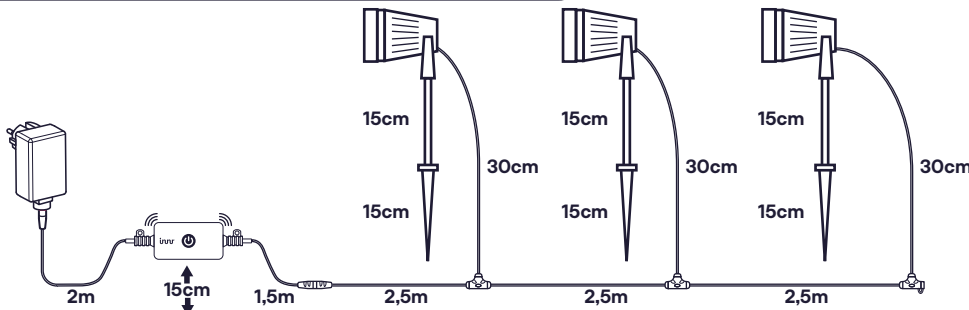

innr

smart lighting

OSL 23x C

System Overview / Vue d'ensemble du système

Attention: expandable to a maximum of 5 spots.
 Attention: extensible jusqu'à 5 spots maximum.
 Achtung: erweiterbar auf maximal 5 Spots.
 Attentie: uitbreidbaar tot maximaal 5 spots.
 Atención: ampliable a un máximo de 5 spots.
 Attenzione: espandibile fino a un massimo di 5 spots.
 Uppmärksamhet: utbyggbart till högst 5 spots.
 Uwaga: możliwość rozbudowy do maksymalnie 5 spots.