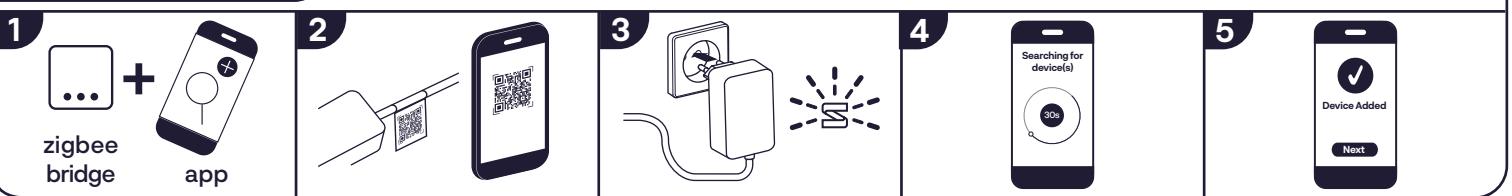

Connection / Connexion