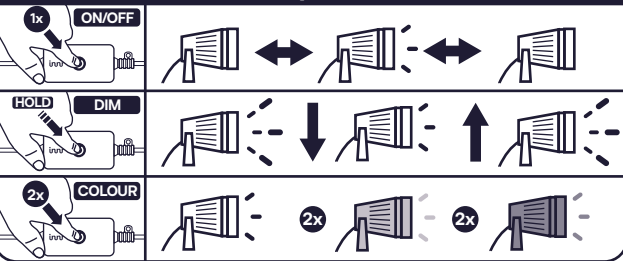

Button behaviour / Comportement du bouton