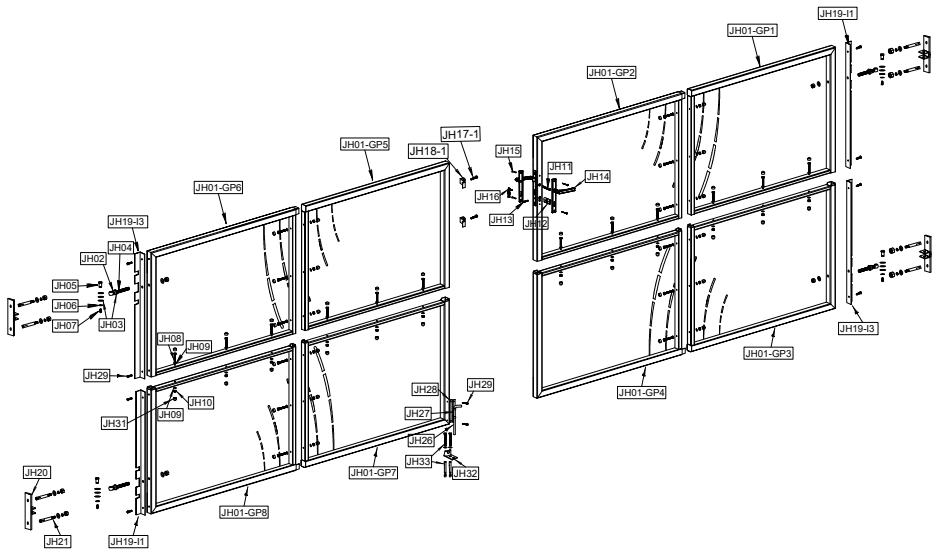

## NALI VELETA 350B140

INSTRUCTION MANUAL / NOTICE DE MONTAGE / MONTAGEANLEITUNG / MANUAL DE MONTAJE / MANUAL DE MONTAGEM / MANUALE DI MONTAGGIO /  
MONTAGEHANDLEIDING / INSTRUKCJA MONTAŻU / KÄYTTÖOHJEET / BRUKSANVISNING / BRUGSANVISNING / INSTRUCȚIUNI DE ASAMBLARE /  
NAVODILA ZA SESTAVLJANJE / NÁVOD NA MONTÁŽ / ÖSSZESZERELÉSI ÚTMUTATÓ / NÁVOD K MONTÁŽI / UPUTE ZA INSTALACIJU /  
ΟΔΗΓΙΕΣ ΣΥΝΑΡΜΟΛΟΓΗΣΗΣ / SURINKIMO INSTRUKCIJOS / MONTĀŽAS INSTRUKCIJAS

	REF-PCS	DIM	
	JH01-GP1	856×700mm	1
	JH01-GP2	856×700mm	1
	JH01-GP3	856×700mm	1
	JH01-GP4	856×700mm	1
	JH01-GP5	856×700mm	1
	JH01-GP6	856×700mm	1
	JH01-GP7	856×700mm	1
	JH01-GP8	856×700mm	1

	REF-PCS	DIM	
	JH02	23×10mm	8
	JH03	30×1mm	20
	JH04	16×120mm	4
	JH05	15×35mm	4
	JH06	22×2mm	4
	JH07	7×20mm	4
	JH08	8×55mm	24
	JH09	17×1mm	48
	JH10	15×5mm	24
	JH11	8×8×110mm	1
	JH12	33×60mm	1
	JH13	5×30mm	1
	JH14	30×210mm	2
	JH15	4×40mm	2
	JH16	22×45mm	3
	JH17-1	6×20mm	2
	JH18-1	2×46×25mm	2
	JH19-I1	40×40×700mm	2
	JH19-I3	40×40×700mm	2
	JH20	40×5×200mm	4
	JH21	10×100mm	8
	JH26	12×245mm	1
	JH27	23×140mm	1
	JH28	23×140mm	1
	JH29	6×20mm	10
	JH31	17×15mm	48
	JH32	4×105×44mm	1
	JH33	10×100mm	2

	JH01-GP1	856×700mm	1
	JH01-GP2	856×700mm	1

	JH01-GP3	856×700mm	1
	JH01-GP4	856×700mm	1

	JH08	8×55mm	12
	JH09	17×1mm	24
	JH10	15×5mm	12
	JH31	17×15mm	24

# CASANOVO

	JH01-GP5	856×700mm	1
	JH01-GP6	856×700mm	1

	JH01-GP7	856×700mm	1
	JH01-GP8	856×700mm	1

	JH08	8×55mm	12
	JH09	17×1mm	24
	JH10	15×5mm	12
	JH31	17×15mm	24