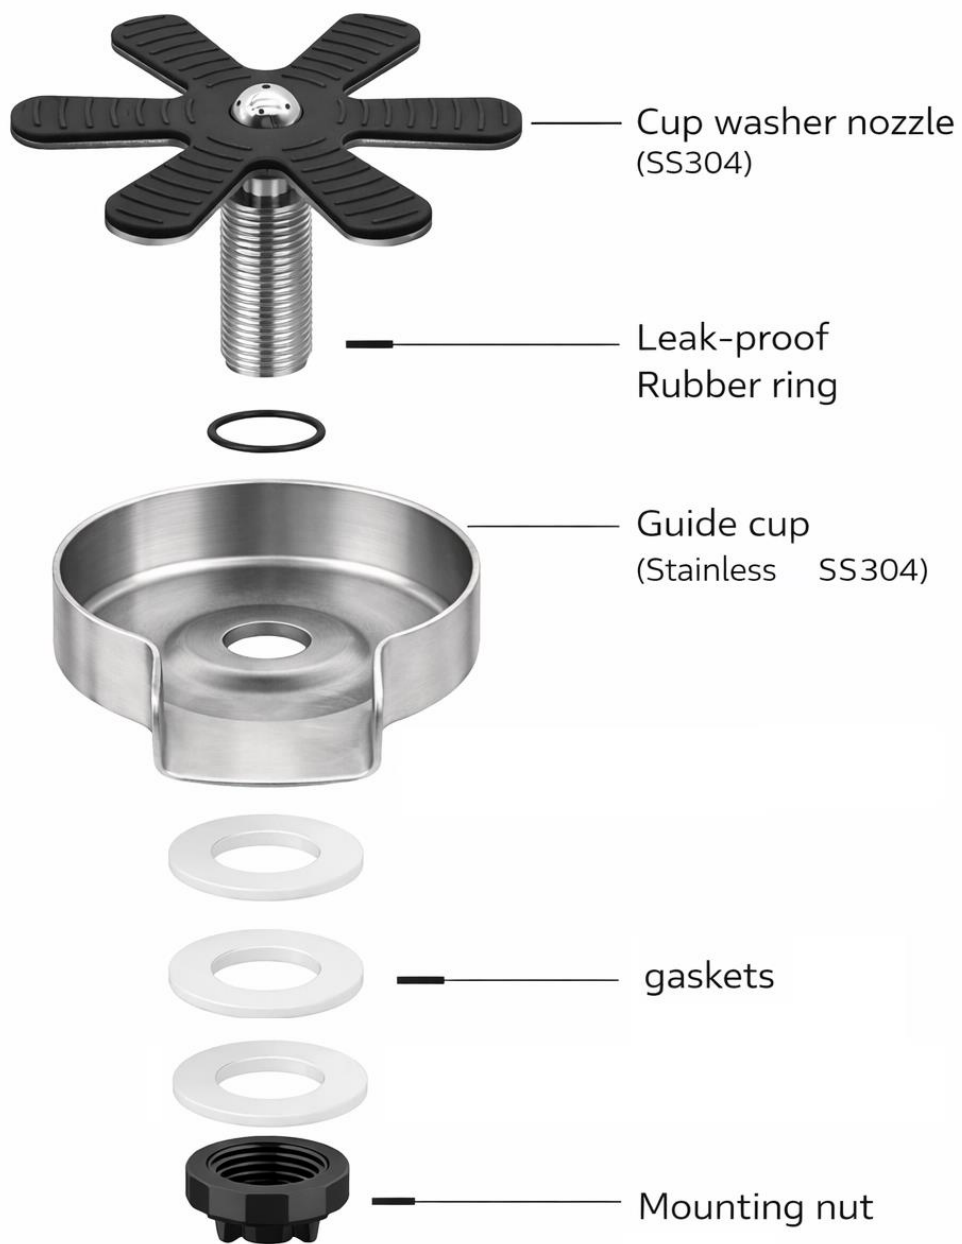

# USER MANUAL/ GEBRUIKERSHANDLEIDING

Waterval® Cupwasher Deluxe  
Model WA-CW

Waterval.

Merk: **Waterval**<sup>®</sup>

Model: WA-CW Cupwasher Deluxe

Materiaal: SS304 roestvrij staal + PP

Afwerking: Brushed